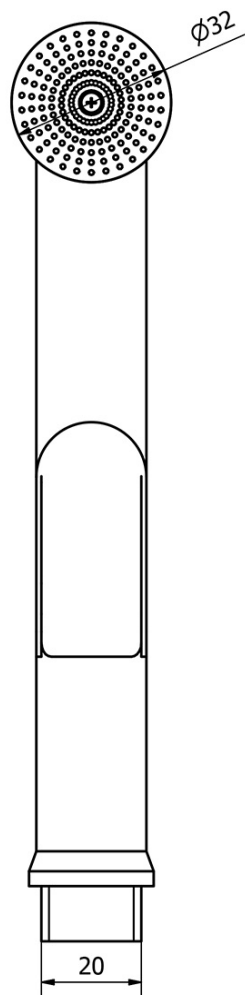

Stojánková umyvadlová baterie s bidetovou sprchou,
chrom

Technický list