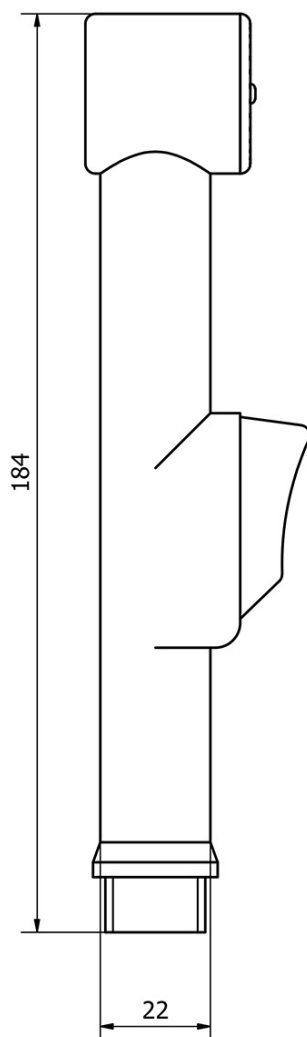

Stojánková umyvadlová baterie s bidetovou sprchou,
chrom

Technický list