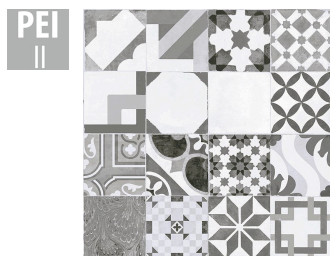

HDO010 45x45 cm
Tloušťka 8.5
Balení obsahuje 1.62 m², 8