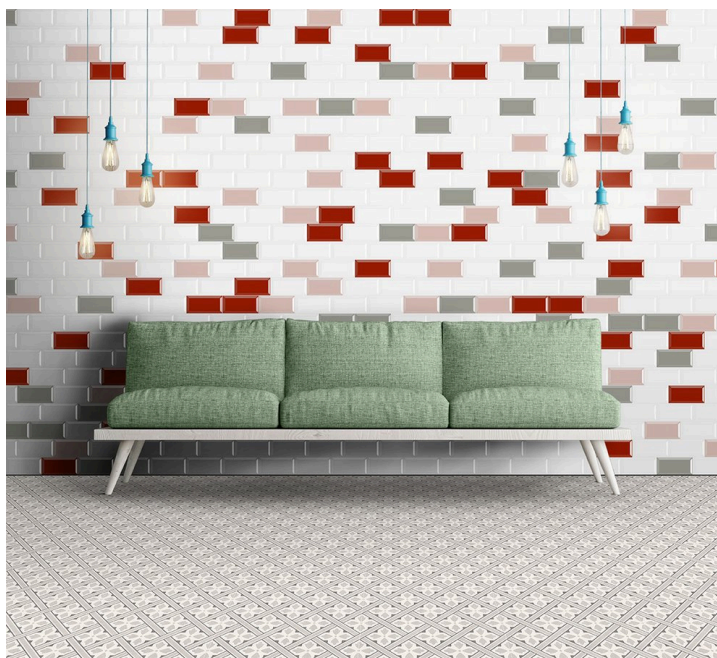

## HIDRAULICO 45x45

### Vlastnosti

- Rozměry** 45x45
- Tvar** Čtverec
- Povrch** Mat
- Barvy** Běžová, Šedá, Vícebarevné
- Textura** Dekor, Retro
- Kategorie** Dlažba, Patchwork & Art Deco, Retro styl

**HDO001** 45x45 cm  
Tloušťka 8.5  
Balení obsahuje 1.62 m<sup>2</sup>, 8