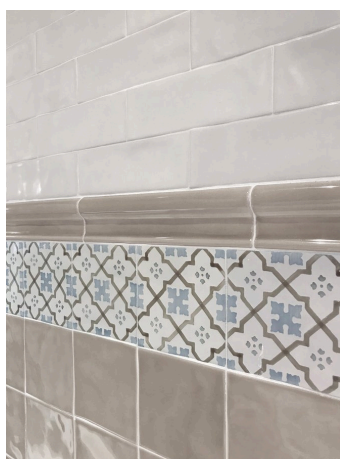

LEVANTE 10x10 / 5x15 / 6,2x20 / 10,8x12,4

Vlastnosti

- Rozměry** 10x10 / 5x15 / 6,2x20 / 10,8x12,4
Tvar Čtverec, Obdélník, Hexagon
Povrch Mat
Barvy Ostatní barvy, Vícebarevné
Textura Patchwork, Retro
Kategorie Obklady, Patchwork & Art Deco, Retro styl