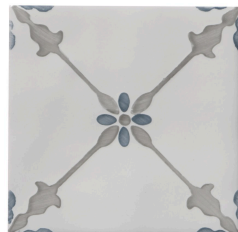

ADLE6001
Tloušťka
Balení obsahuje 1 m²