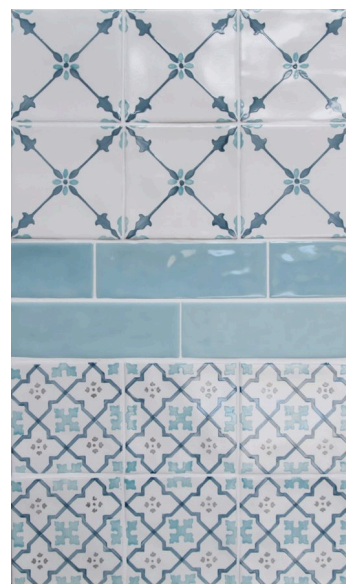

LEVANTE 10x10 / 5x15 / 6,2x20 / 10,8x12,4

Vlastnosti

- Rozměry** 10x10 / 5x15 / 6,2x20 / 10,8x12,4
Tvar Čtverec, Obdélník, Hexagon
Povrch Mat
Barvy Ostatní barvy, Vícebarevné
Textura Patchwork, Retro
Kategorie Obklady, Patchwork & Art Deco, Retro styl

MT

ADLE1034 10x10 cm
 Tloušťka 10
 Balení obsahuje 0.88 m², 88

ADLE1041 5x15 cm
 Tloušťka 11
 Balení obsahuje 0.9 m², 120

ADLE1048 6,5x20 cm
 Tloušťka 10
 Balení obsahuje 0.85 m², 66

ADLE5111
 Tloušťka
 Balení obsahuje 1 m²