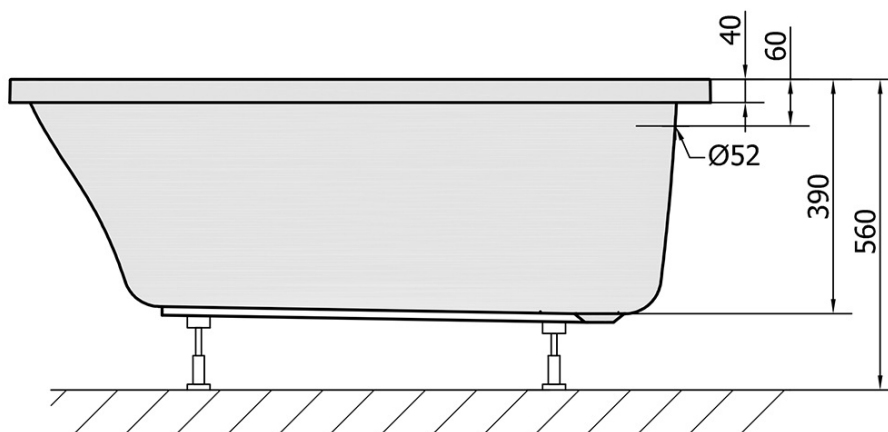

Objednací kód: 25111

Základní informace

Značka: Polysan

Rozměry

Délka: 1200 mm

Šířka: 700 mm

Výška: 390 mm

Objem: 150 l

Parametry

Barva: Bílá

Jiné barevné provedení: Dle vzorníku

Materiál: Akrylát

Tvar: Obdélníkové

Instalace: Vestavná (k obezdění)

Průměr odpadu: 52 mm

Vlastnosti: Výška okraje 40 mm (Standard)

1 ks Podstavec k akrylátové vaně Polysan, 51,5cm, pár (Objednací kód: PO60-60)

Technický list

VOLUME 150L