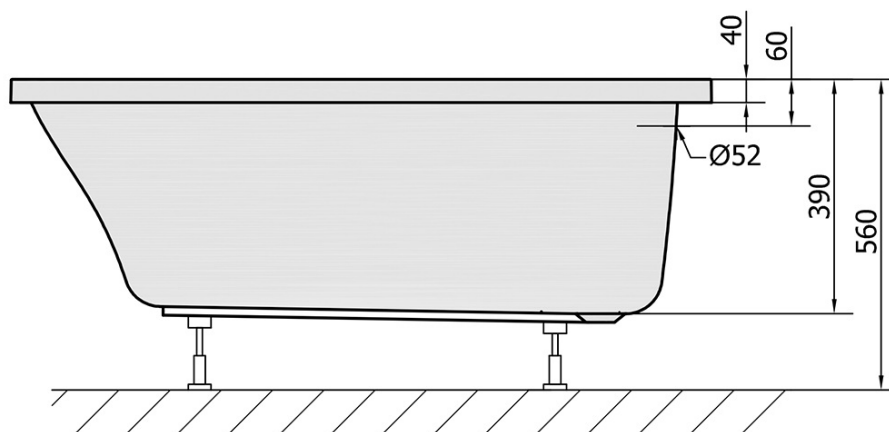

Technický list

VOLUME 150L