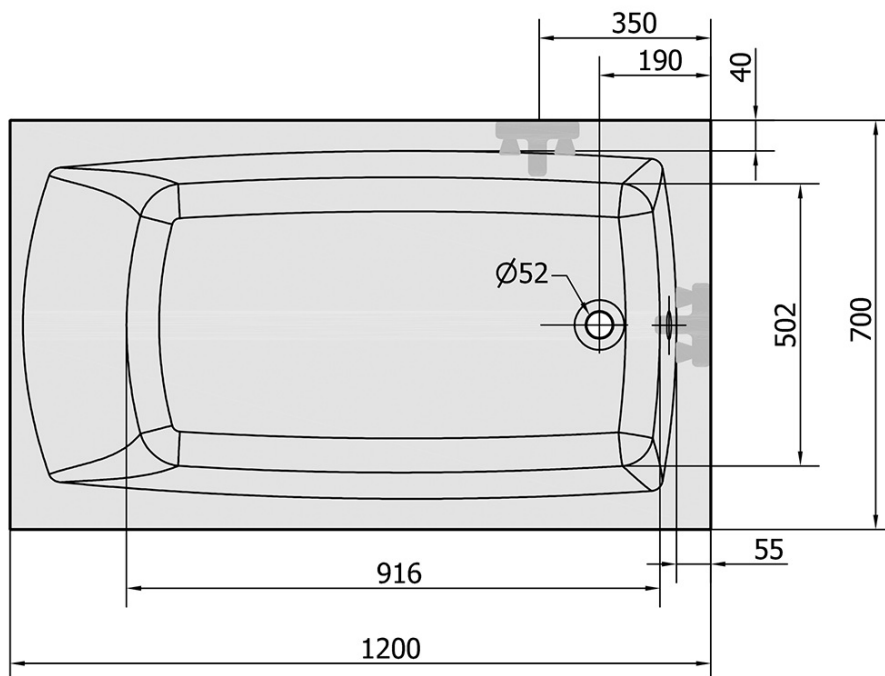

Technický list

VOLUME 150L