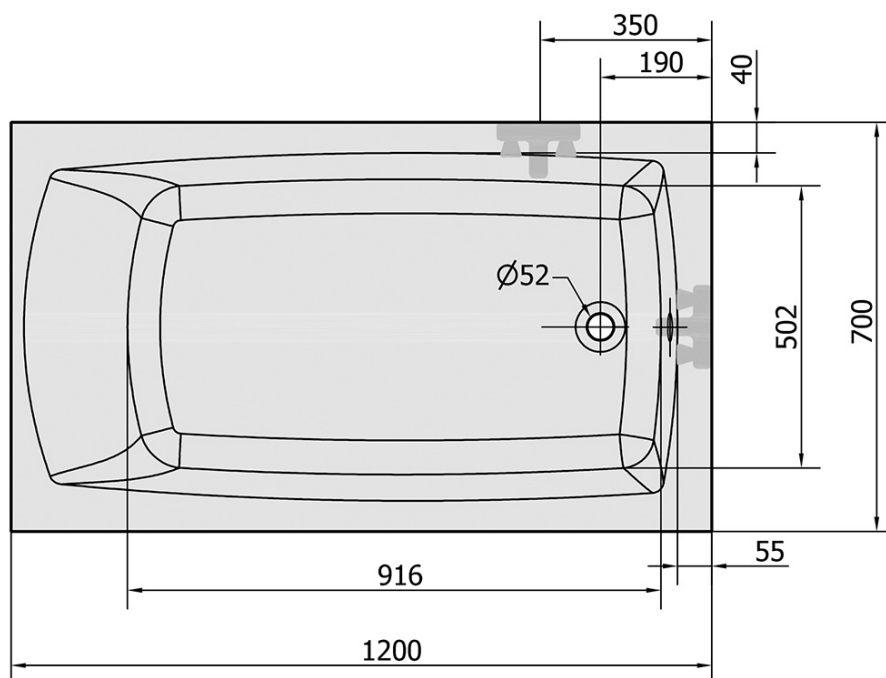

Technický list

VOLUME 150L