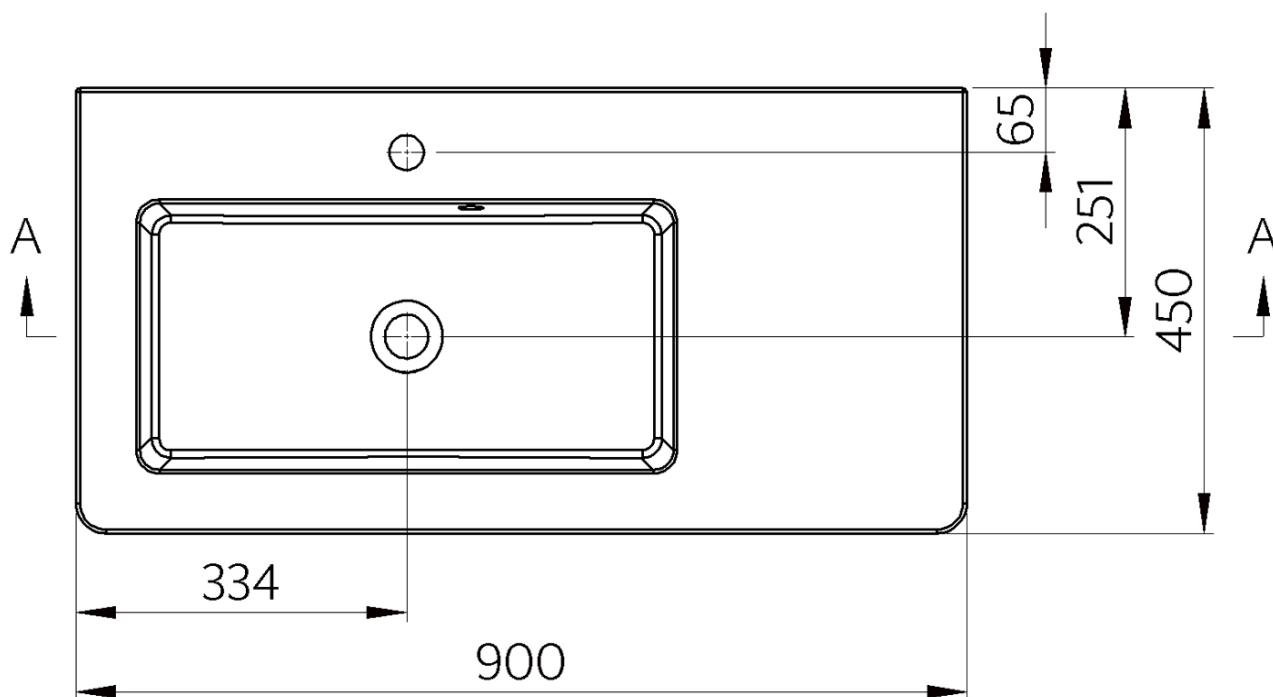

Technický list