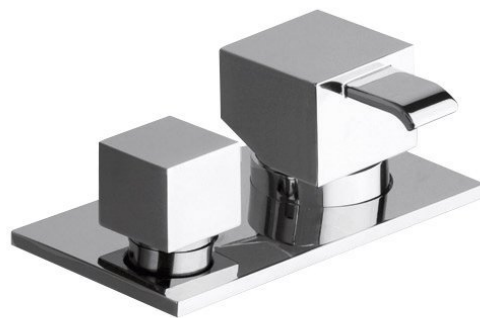

Objednací kód: QM12751

Základní informace

Značka: Sapho

Rozměry

Šířka: 130 mm

Hloubka: 70 mm

Parametry

Barva: Chrom

Materiál: Mosaz

Tvar: Hranaté

Instalace: Na okraj vany

Druh ovládní: Kohoutek

Hmotnost / ks: 1.86 kg

Balení: 1 ks

Záruka: 6 let

Technický list