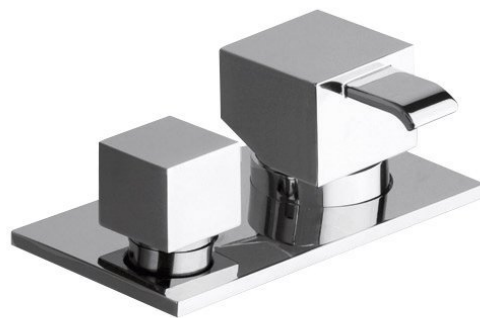

Objednací kód: QM12751

Základní informace

Značka: Sapho

Rozměry

Šířka: 130 mm

Hloubka: 70 mm

Parametry

Barva: Chrom

Materiál: Mosaz

Tvar: Hranaté

Instalace: Na okraj vany

Druh ovládní: Kohoutek

Hmotnost / ks: 1.86 kg

Balení: 1 ks

Záruka: 6 let