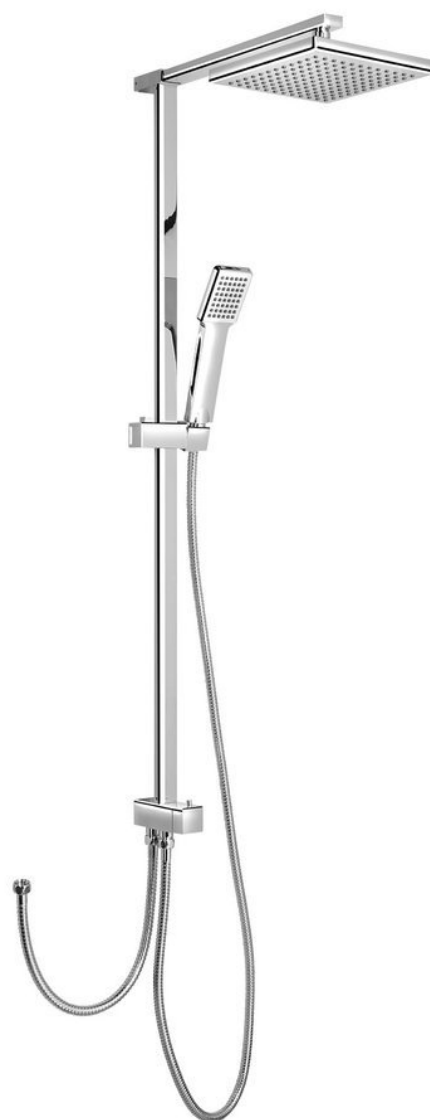

Sprchový sloup k napojení na baterii, pevná a ruční sprcha, hranatý, chrom

SAPHO

Objednací kód: 1202-16

Základní informace

Značka: Sapho

Rozměry

Výška: 1060 mm

Parametry

Záruka: 2 roky

Hmotnost / ks: 3.85 kg

Balení: 1 ks

Barva: Chrom

Materiál: Mosaz

Tvar: Hranatý

Sprchové sloupy: Bez baterie

Funkce sprchy: Déšť

Ostatní: AntiCalc

Sprchový sloup k napojení na baterii, pevná a ruční sprcha, hranatý, chrom

Technický list