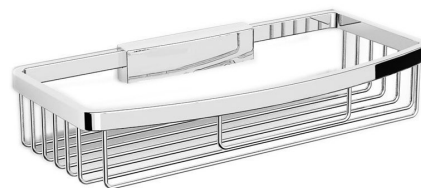

Objednací kód: 72260

Základní informace

Značka: Sapho
Série: SMART

Rozměry

Délka: 260 mm
Šířka: 260 mm
Výška: 50 mm
Hloubka: 124 mm

Parametry

Barva: Chrom
Materiál: Mosaz
Tvar: Drátěné
Druh: Polička
Instalace: Vrtání
Hmotnost / ks: 0.8 kg
Balení: 1 ks
Záruka: 10 let