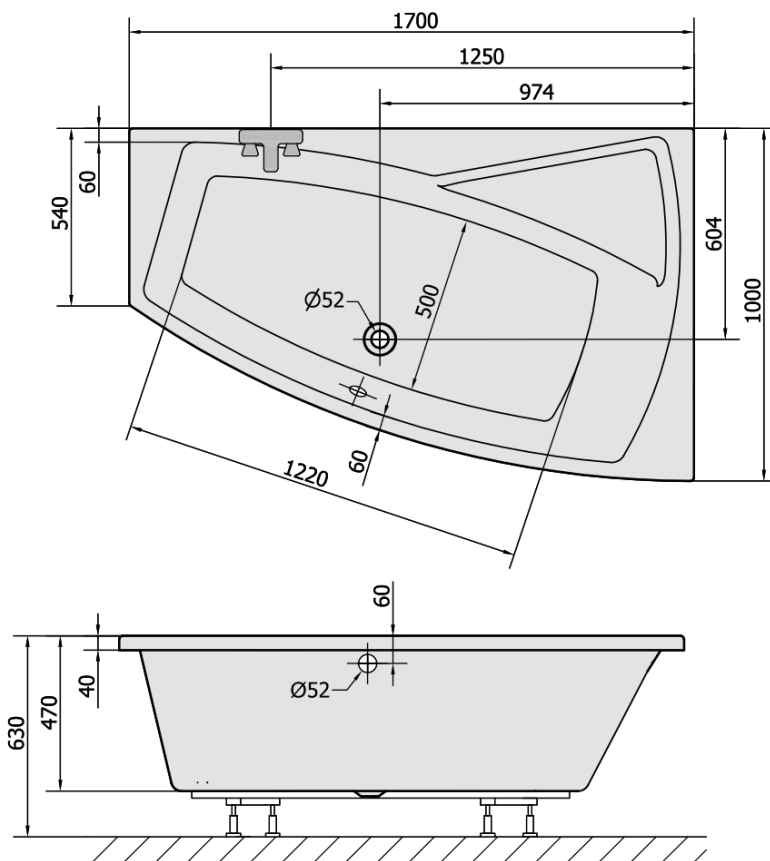

Objednací kód: 22611

Základní informace

Značka: Polysan

Rozměry

Délka: 1700 mm

Šířka: 1000 mm

Výška: 470 mm

Objem: 255 l

Parametry

Barva: Bílá

Jiné barevné provedení: Dle vzorníku

Materiál: Akrylát

Tvar: Asymetrické

Instalace: Vestavná (k obezdění)

Průměr odpadu: 52 mm

Vlastnosti: Výška okraje 40 mm (Standard)

Balení neobsahuje: Vanová souprava

Hmotnost / ks: 28.78 kg

Balení: 1 ks

Záruka: 10 let

Doporučujeme přikoupit

1 ks Zvukoizolační samolepící páska k vaně, 3m (Objednací kód: 93400)

1 ks EVIA R 170 panel rohový (Objednací kód: 22813)

1 ks Sifon 6/4", DN40 (Objednací kód: 72693)

1 ks Podstavec k akrylátové vaně Polysan, 51,5cm, pár (Objednací kód: PO60-60)

Technický list

VOLUME 255L