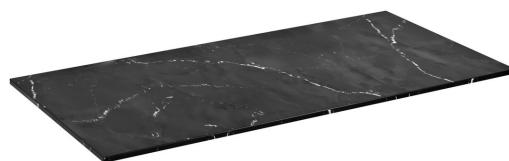

Objednací kód: LE090-0598

Základní informace

Značka: Sapho

Rozměry

Šířka: 910 mm

Výška: 12 mm

Hloubka: 525 mm

Parametry

Záruka: 2 roky

Hmotnost / ks: 12.5845 kg

Balení: 1 ks

Barva: Černá mat

Dekor: Black Attica

Jiné barevné provedení: Dle vzorníku

Materiál: Solid Surface

Typ skříňky: Deska

Typ umyvadla: Umyvadlo na desku

3D model: ANO