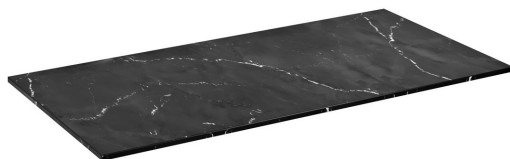

Objednací kód: LE090-0598

Základní informace

Značka: Sapho

Rozměry

Šířka: 910 mm

Výška: 12 mm

Hloubka: 525 mm

Parametry

Barva: Černá mat

Dekor: Black Attica

Jiné barevné provedení: Dle vzorníku

Materiál: Solid Surface

Typ skříňky: Deska

Typ umyvadla: Umyvadlo na desku

Hmotnost / ks: 12.5845 kg

Balení: 1 ks

Záruka: 2 roky