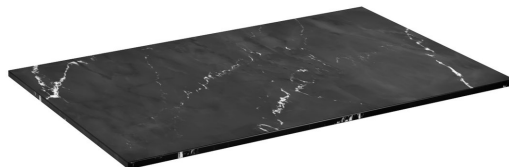

Objednací kód: LE080-0598

Základní informace

Značka: Sapho

Rozměry

Šířka: 810 mm

Výška: 12 mm

Hloubka: 525 mm

Parametry

Barva: Černá mat

Dekor: Black Attica

Jiné barevné provedení: Dle vzorníku

Materiál: Solid Surface

Typ skříňky: Deska

Typ umyvadla: Umyvadlo na desku

Hmotnost / ks: 11.1945 kg

Balení: 1 ks

Záruka: 2 roky