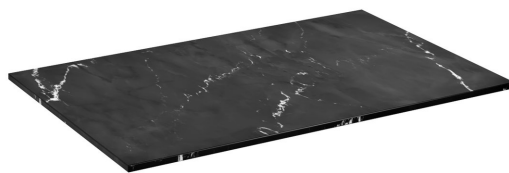

Objednací kód: LE070-0598

Základní informace

Značka: Sapho

Rozměry

Šířka: 710 mm

Výška: 12 mm

Hloubka: 525 mm

Parametry

Záruka: 2 roky

Hmotnost / ks: 9.8565 kg

Balení: 1 ks

Barva: Černá mat

Dekor: Black Attica

Jiné barevné provedení: Dle vzorníku

Materiál: Solid Surface

Typ skříňky: Deska

Typ umyvadla: Umyvadlo na desku

3D model: ANO