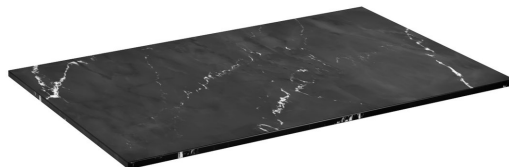

Objednací kód: LE070-0598

Základní informace

Značka: Sapho

Rozměry

Šířka: 710 mm

Výška: 12 mm

Hloubka: 525 mm

Parametry

Barva: Černá mat

Dekor: Black Attica

Jiné barevné provedení: Dle vzorníku

Materiál: Solid Surface

Typ skříňky: Deska

Typ umyvadla: Umyvadlo na desku

Hmotnost / ks: 9.8565 kg

Balení: 1 ks

Záruka: 2 roky