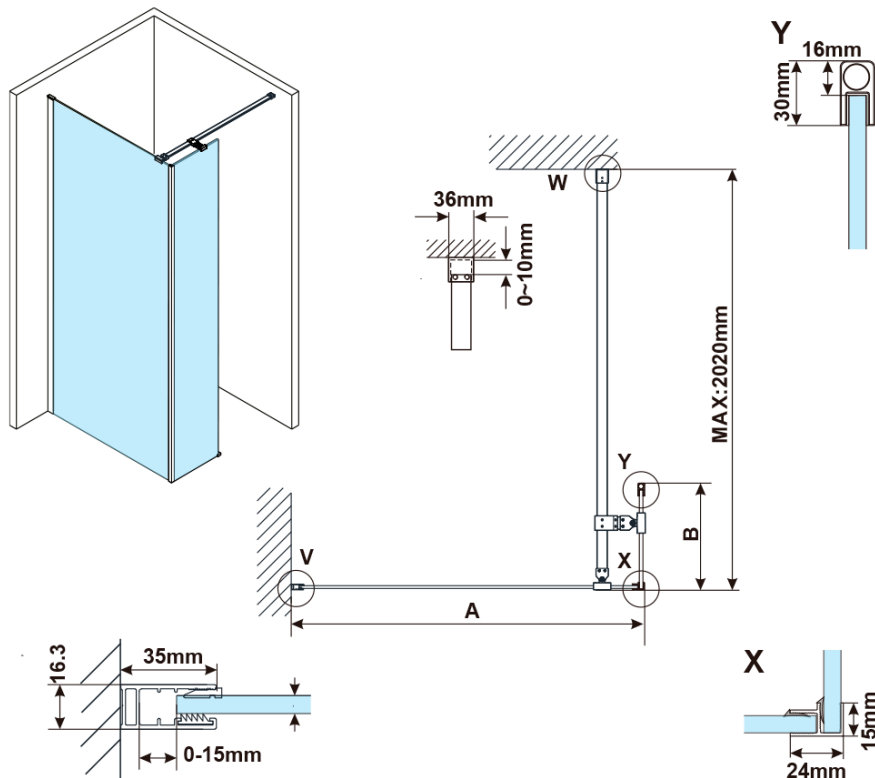

Objednací kód: ES1060

**Základní informace**

Značka: Polysan

**Parametry**

Hmotnost / ks: 21.8 kg

Balení: 1 ks

Záruka: 3 roky

Technický list

MODEL	A,mm
ES1070	686~701
ES1080	786~801
ES1090	886~901
ES1010	986~1001
ES1011	1086~1101
ES1012	1186~1201
ES1013	1286~1301
ES1014	1386~1401
ES1015	1486~1501

MODEL	B,mm
ES1030	285
ES1040	385
ES1050	485
ES1060	585

MODEL	A,mm
ES1030	290~305
ES1040	390~405
ES1050	490~505
ES1060	590~605

MODEL	A,mm
ES1070/ES1170/ES1270/ES1370/ES1470/ES1570	690~705
ES1080/ES1180/ES1280/ES1380/ES1480/ES1580	790~805
ES1090/ES1190/ES1290/ES1390/ES1490/ES1590	890~905
ES1010/ES1110/ES1210/ES1310/ES1410/ES1510	990~1005
ES1011/ES1111/ES1211/ES1311/ES1411/ES1511	1090~1105
ES1012/ES1112/ES1212/ES1312/ES1412/ES1512	1190~1205
ES1013/ES1113/ES1213/ES1313/ES1413/ES1513	1290~1305
ES1014/ES1114/ES1214/ES1314/ES1414/ES1514	1390~1405
ES1015/ES1115/ES1215/ES1315/ES1415/ES1515	1490~1505