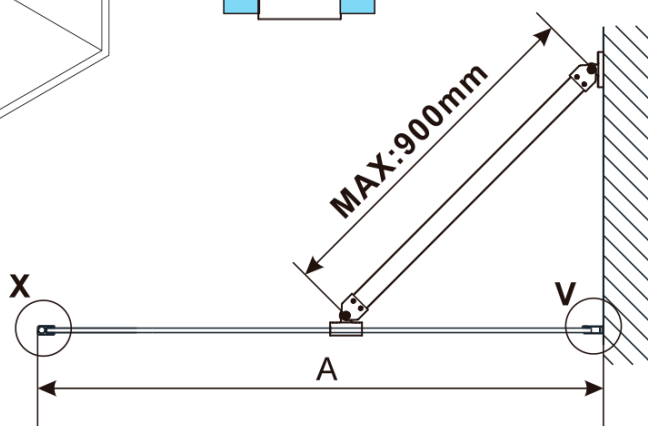

Objednací kód: ES1060

**Základní informace**

Značka: Polysan

**Parametry**

Hmotnost / ks: 21.8 kg

Balení: 1 ks

Záruka: 3 roky

Technický list

MODEL	A,mm
ES1070	686~701
ES1080	786~801
ES1090	886~901
ES1010	986~1001
ES1011	1086~1101
ES1012	1186~1201
ES1013	1286~1301
ES1014	1386~1401
ES1015	1486~1501

MODEL	B,mm
ES1030	285
ES1040	385
ES1050	485
ES1060	585

MODEL	A,mm
ES1030	290~305
ES1040	390~405
ES1050	490~505
ES1060	590~605

MODEL	A,mm
ES1070/ES1170/ES1270/ES1370/ES1470/ES1570	690~705
ES1080/ES1180/ES1280/ES1380/ES1480/ES1580	790~805
ES1090/ES1190/ES1290/ES1390/ES1490/ES1590	890~905
ES1010/ES1110/ES1210/ES1310/ES1410/ES1510	990~1005
ES1011/ES1111/ES1211/ES1311/ES1411/ES1511	1090~1105
ES1012/ES1112/ES1212/ES1312/ES1412/ES1512	1190~1205
ES1013/ES1113/ES1213/ES1313/ES1413/ES1513	1290~1305
ES1014/ES1114/ES1214/ES1314/ES1414/ES1514	1390~1405
ES1015/ES1115/ES1215/ES1315/ES1415/ES1515	1490~1505