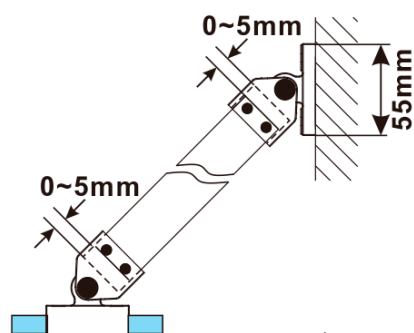

Objednací kód: ES1060

**Základní informace**

Značka: Polysan

**Parametry**

Hmotnost / ks: 21.8 kg

Balení: 1 ks

Záruka: 3 roky

Technický list

MODEL	A,mm
ES1070	686~701
ES1080	786~801
ES1090	886~901
ES1010	986~1001
ES1011	1086~1101
ES1012	1186~1201
ES1013	1286~1301
ES1014	1386~1401
ES1015	1486~1501

MODEL	B,mm
ES1030	285
ES1040	385
ES1050	485
ES1060	585

MODEL	A,mm
ES1030	290~305
ES1040	390~405
ES1050	490~505
ES1060	590~605

MODEL	A,mm
ES1070/ES1170/ES1270/ES1370/ES1470/ES1570	690~705
ES1080/ES1180/ES1280/ES1380/ES1480/ES1580	790~805
ES1090/ES1190/ES1290/ES1390/ES1490/ES1590	890~905
ES1010/ES1110/ES1210/ES1310/ES1410/ES1510	990~1005
ES1011/ES1111/ES1211/ES1311/ES1411/ES1511	1090~1105
ES1012/ES1112/ES1212/ES1312/ES1412/ES1512	1190~1205
ES1013/ES1113/ES1213/ES1313/ES1413/ES1513	1290~1305
ES1014/ES1114/ES1214/ES1314/ES1414/ES1514	1390~1405
ES1015/ES1115/ES1215/ES1315/ES1415/ES1515	1490~1505