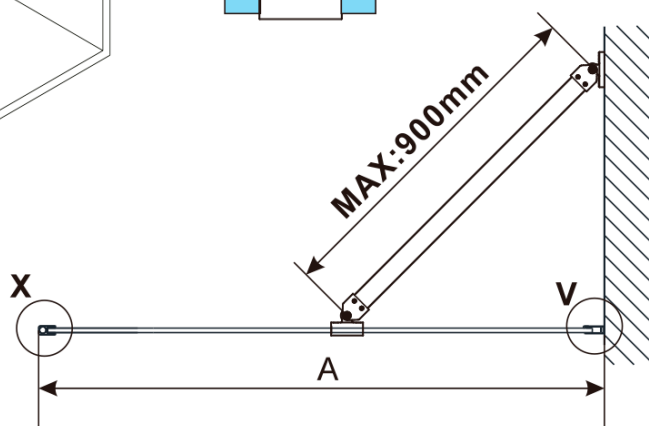

Objednací kód: ES1060

Základní informace

Značka: Polysan

Série: ESCA

Rozměry

Šířka: 567 mm

Výška: 2100 mm

Parametry

Záruka: 2 roky

Hmotnost / ks: 21.8 kg

Balení: 1 ks

Typ výplně: Čiré sklo

Úprava skla: Antidrop

Tloušťka skla: 8 mm

Technický list

MODEL	A,mm
ES1070	686~701
ES1080	786~801
ES1090	886~901
ES1010	986~1001
ES1011	1086~1101
ES1012	1186~1201
ES1013	1286~1301
ES1014	1386~1401
ES1015	1486~1501

MODEL	B,mm
ES1030	285
ES1040	385
ES1050	485
ES1060	585

MODEL	A,mm
ES1030	290~305
ES1040	390~405
ES1050	490~505
ES1060	590~605

MODEL	A,mm
ES1070/ES1170/ES1270/ES1370/ES1470/ES1570	690~705
ES1080/ES1180/ES1280/ES1380/ES1480/ES1580	790~805
ES1090/ES1190/ES1290/ES1390/ES1490/ES1590	890~905
ES1010/ES1110/ES1210/ES1310/ES1410/ES1510	990~1005
ES1011/ES1111/ES1211/ES1311/ES1411/ES1511	1090~1105
ES1012/ES1112/ES1212/ES1312/ES1412/ES1512	1190~1205
ES1013/ES1113/ES1213/ES1313/ES1413/ES1513	1290~1305
ES1014/ES1114/ES1214/ES1314/ES1414/ES1514	1390~1405
ES1015/ES1115/ES1215/ES1315/ES1415/ES1515	1490~1505