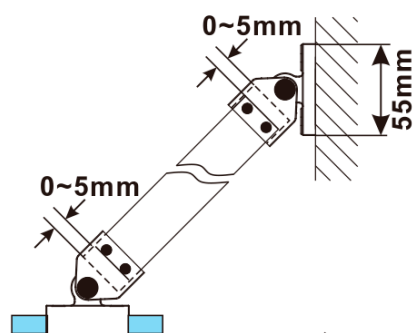

Objednací kód: ES1060

Základní informace

Značka: Polysan

Série: ESCA

Rozměry

Šířka: 567 mm

Výška: 2100 mm

Parametry

Záruka: 2 roky

Hmotnost / ks: 21.8 kg

Balení: 1 ks

Typ výplně: Čiré sklo

Úprava skla: Antidrop

Tloušťka skla: 8 mm

Technický list

MODEL	A,mm
ES1070	686~701
ES1080	786~801
ES1090	886~901
ES1010	986~1001
ES1011	1086~1101
ES1012	1186~1201
ES1013	1286~1301
ES1014	1386~1401
ES1015	1486~1501

MODEL	B,mm
ES1030	285
ES1040	385
ES1050	485
ES1060	585

MODEL	A,mm
ES1030	290~305
ES1040	390~405
ES1050	490~505
ES1060	590~605

MODEL	A,mm
ES1070/ES1170/ES1270/ES1370/ES1470/ES1570	690~705
ES1080/ES1180/ES1280/ES1380/ES1480/ES1580	790~805
ES1090/ES1190/ES1290/ES1390/ES1490/ES1590	890~905
ES1010/ES1110/ES1210/ES1310/ES1410/ES1510	990~1005
ES1011/ES1111/ES1211/ES1311/ES1411/ES1511	1090~1105
ES1012/ES1112/ES1212/ES1312/ES1412/ES1512	1190~1205
ES1013/ES1113/ES1213/ES1313/ES1413/ES1513	1290~1305
ES1014/ES1114/ES1214/ES1314/ES1414/ES1514	1390~1405
ES1015/ES1115/ES1215/ES1315/ES1415/ES1515	1490~1505