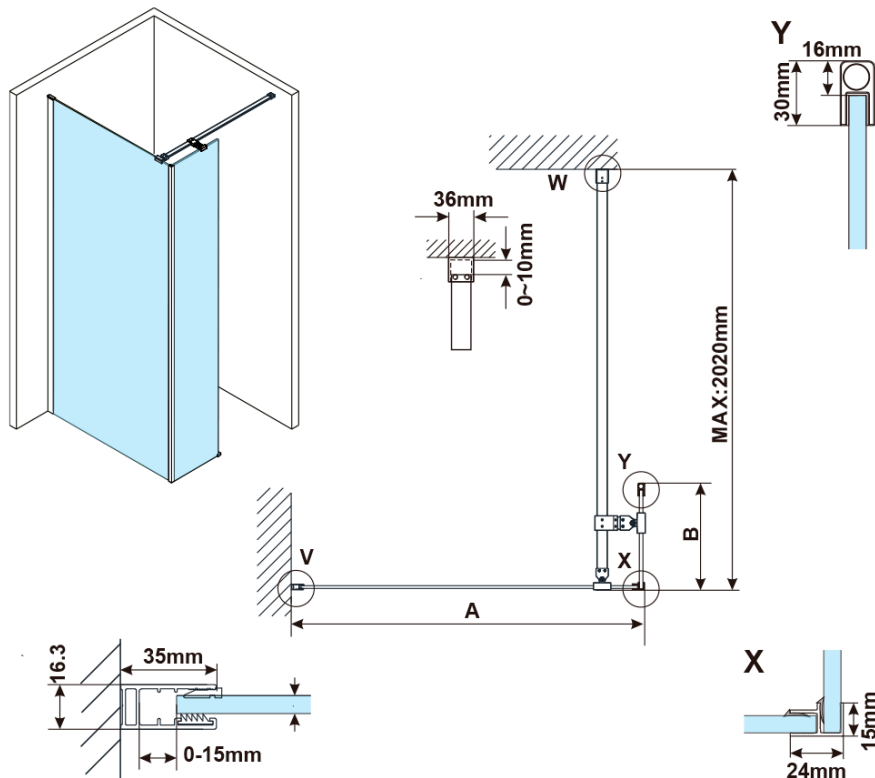

Objednací kód: ES1050

Základní informace

Značka: Polysan

Série: ESCA

Rozměry

Šířka: 467 mm

Výška: 2100 mm

Parametry

Záruka: 2 roky

Hmotnost / ks: 21.8 kg

Balení: 1 ks

Typ výplně: Čiré sklo

Úprava skla: Antidrop

Tloušťka skla: 8 mm

Technický list

MODEL	A,mm
ES1070	686~701
ES1080	786~801
ES1090	886~901
ES1010	986~1001
ES1011	1086~1101
ES1012	1186~1201
ES1013	1286~1301
ES1014	1386~1401
ES1015	1486~1501

MODEL	B,mm
ES1030	285
ES1040	385
ES1050	485
ES1060	585

MODEL	A,mm
ES1030	290~305
ES1040	390~405
ES1050	490~505
ES1060	590~605

MODEL	A,mm
ES1070/ES1170/ES1270/ES1370/ES1470/ES1570	690~705
ES1080/ES1180/ES1280/ES1380/ES1480/ES1580	790~805
ES1090/ES1190/ES1290/ES1390/ES1490/ES1590	890~905
ES1010/ES1110/ES1210/ES1310/ES1410/ES1510	990~1005
ES1011/ES1111/ES1211/ES1311/ES1411/ES1511	1090~1105
ES1012/ES1112/ES1212/ES1312/ES1412/ES1512	1190~1205
ES1013/ES1113/ES1213/ES1313/ES1413/ES1513	1290~1305
ES1014/ES1114/ES1214/ES1314/ES1414/ES1514	1390~1405
ES1015/ES1115/ES1215/ES1315/ES1415/ES1515	1490~1505