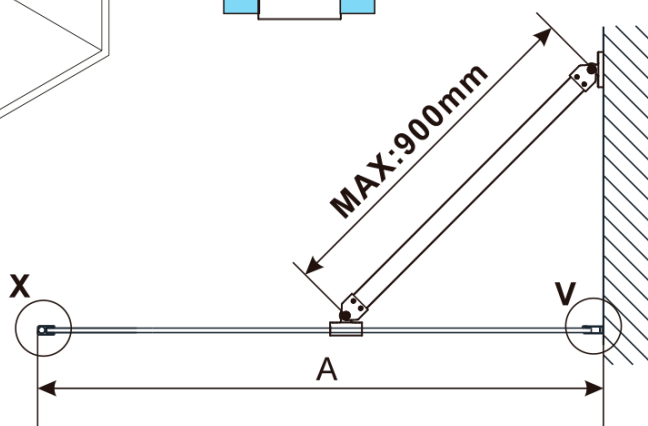

Objednací kód: ES1050

Základní informace

Značka: Polysan

Parametry

Hmotnost / ks: 21.8 kg

Balení: 1 ks

Záruka: 3 roky

Technický list

MODEL	A,mm
ES1070	686~701
ES1080	786~801
ES1090	886~901
ES1010	986~1001
ES1011	1086~1101
ES1012	1186~1201
ES1013	1286~1301
ES1014	1386~1401
ES1015	1486~1501

MODEL	B,mm
ES1030	285
ES1040	385
ES1050	485
ES1060	585

MODEL	A,mm
ES1030	290~305
ES1040	390~405
ES1050	490~505
ES1060	590~605

MODEL	A,mm
ES1070/ES1170/ES1270/ES1370/ES1470/ES1570	690~705
ES1080/ES1180/ES1280/ES1380/ES1480/ES1580	790~805
ES1090/ES1190/ES1290/ES1390/ES1490/ES1590	890~905
ES1010/ES1110/ES1210/ES1310/ES1410/ES1510	990~1005
ES1011/ES1111/ES1211/ES1311/ES1411/ES1511	1090~1105
ES1012/ES1112/ES1212/ES1312/ES1412/ES1512	1190~1205
ES1013/ES1113/ES1213/ES1313/ES1413/ES1513	1290~1305
ES1014/ES1114/ES1214/ES1314/ES1414/ES1514	1390~1405
ES1015/ES1115/ES1215/ES1315/ES1415/ES1515	1490~1505