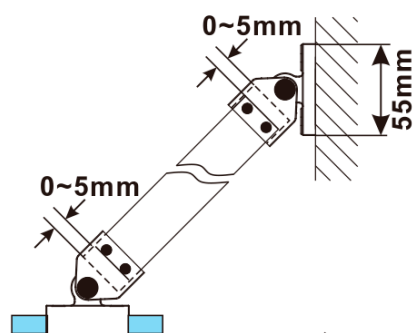

Objednací kód: ES1050

Základní informace

Značka: Polysan

Série: ESCA

Rozměry

Šířka: 467 mm

Výška: 2100 mm

Parametry

Záruka: 2 roky

Hmotnost / ks: 21.8 kg

Balení: 1 ks

Typ výplně: Čiré sklo

Úprava skla: Antidrop

Tloušťka skla: 8 mm

Technický list

MODEL	A,mm
ES1070	686~701
ES1080	786~801
ES1090	886~901
ES1010	986~1001
ES1011	1086~1101
ES1012	1186~1201
ES1013	1286~1301
ES1014	1386~1401
ES1015	1486~1501

MODEL	B,mm
ES1030	285
ES1040	385
ES1050	485
ES1060	585

MODEL	A,mm
ES1030	290~305
ES1040	390~405
ES1050	490~505
ES1060	590~605

MODEL	A,mm
ES1070/ES1170/ES1270/ES1370/ES1470/ES1570	690~705
ES1080/ES1180/ES1280/ES1380/ES1480/ES1580	790~805
ES1090/ES1190/ES1290/ES1390/ES1490/ES1590	890~905
ES1010/ES1110/ES1210/ES1310/ES1410/ES1510	990~1005
ES1011/ES1111/ES1211/ES1311/ES1411/ES1511	1090~1105
ES1012/ES1112/ES1212/ES1312/ES1412/ES1512	1190~1205
ES1013/ES1113/ES1213/ES1313/ES1413/ES1513	1290~1305
ES1014/ES1114/ES1214/ES1314/ES1414/ES1514	1390~1405
ES1015/ES1115/ES1215/ES1315/ES1415/ES1515	1490~1505