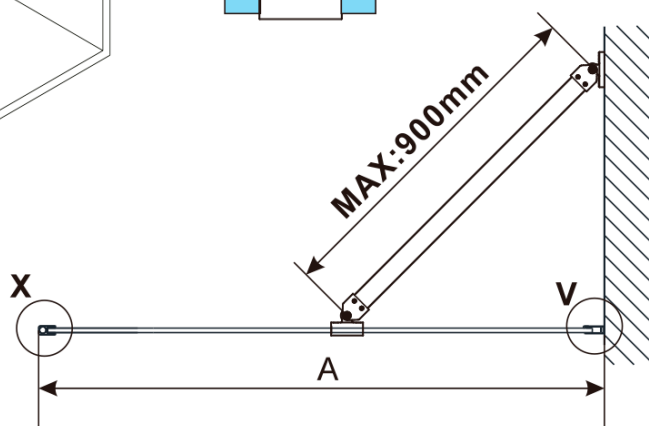

Objednací kód: ES1050

Základní informace

Značka: Polysan

Série: ESCA

Rozměry

Šířka: 467 mm

Výška: 2100 mm

Parametry

Záruka: 2 roky

Hmotnost / ks: 21.8 kg

Balení: 1 ks

Typ výplně: Čiré sklo

Úprava skla: Antidrop

Tloušťka skla: 8 mm

Technický list

MODEL	A,mm
ES1070	686~701
ES1080	786~801
ES1090	886~901
ES1010	986~1001
ES1011	1086~1101
ES1012	1186~1201
ES1013	1286~1301
ES1014	1386~1401
ES1015	1486~1501

MODEL	B,mm
ES1030	285
ES1040	385
ES1050	485
ES1060	585

MODEL	A,mm
ES1030	290~305
ES1040	390~405
ES1050	490~505
ES1060	590~605

MODEL	A,mm
ES1070/ES1170/ES1270/ES1370/ES1470/ES1570	690~705
ES1080/ES1180/ES1280/ES1380/ES1480/ES1580	790~805
ES1090/ES1190/ES1290/ES1390/ES1490/ES1590	890~905
ES1010/ES1110/ES1210/ES1310/ES1410/ES1510	990~1005
ES1011/ES1111/ES1211/ES1311/ES1411/ES1511	1090~1105
ES1012/ES1112/ES1212/ES1312/ES1412/ES1512	1190~1205
ES1013/ES1113/ES1213/ES1313/ES1413/ES1513	1290~1305
ES1014/ES1114/ES1214/ES1314/ES1414/ES1514	1390~1405
ES1015/ES1115/ES1215/ES1315/ES1415/ES1515	1490~1505