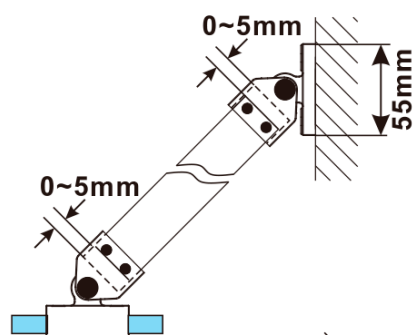

Objednací kód: ES1050

Základní informace

Značka: Polysan

Parametry

Hmotnost / ks: 21.8 kg

Balení: 1 ks

Záruka: 3 roky

Technický list

MODEL	A,mm
ES1070	686~701
ES1080	786~801
ES1090	886~901
ES1010	986~1001
ES1011	1086~1101
ES1012	1186~1201
ES1013	1286~1301
ES1014	1386~1401
ES1015	1486~1501

MODEL	B,mm
ES1030	285
ES1040	385
ES1050	485
ES1060	585

MODEL	A,mm
ES1030	290~305
ES1040	390~405
ES1050	490~505
ES1060	590~605

MODEL	A,mm
ES1070/ES1170/ES1270/ES1370/ES1470/ES1570	690~705
ES1080/ES1180/ES1280/ES1380/ES1480/ES1580	790~805
ES1090/ES1190/ES1290/ES1390/ES1490/ES1590	890~905
ES1010/ES1110/ES1210/ES1310/ES1410/ES1510	990~1005
ES1011/ES1111/ES1211/ES1311/ES1411/ES1511	1090~1105
ES1012/ES1112/ES1212/ES1312/ES1412/ES1512	1190~1205
ES1013/ES1113/ES1213/ES1313/ES1413/ES1513	1290~1305
ES1014/ES1114/ES1214/ES1314/ES1414/ES1514	1390~1405
ES1015/ES1115/ES1215/ES1315/ES1415/ES1515	1490~1505