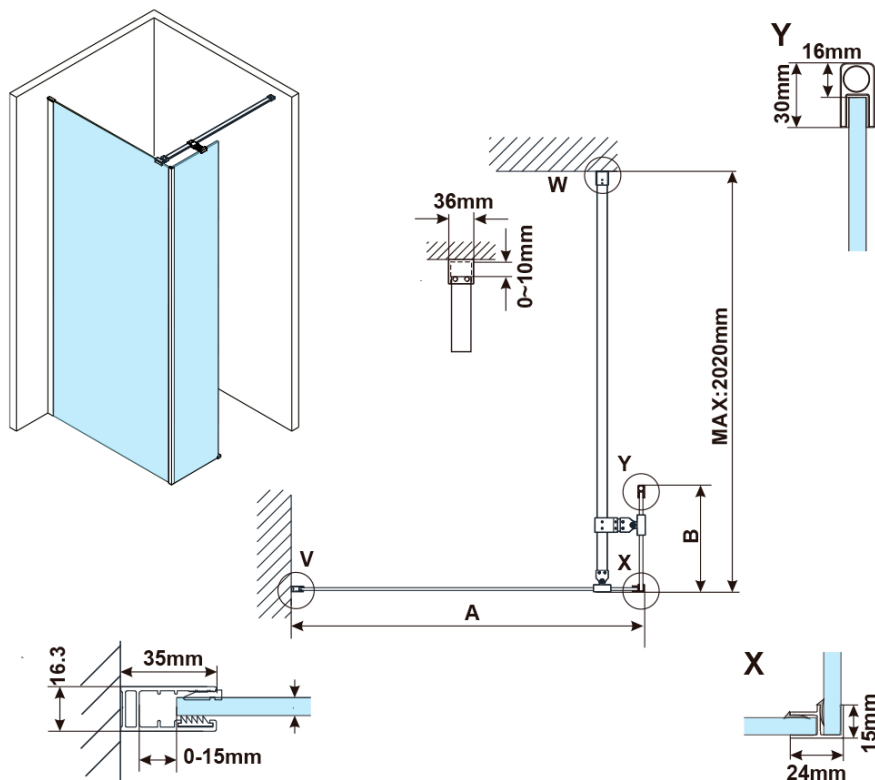

Objednací kód: ES1050

Základní informace

Značka: Polysan

Parametry

Hmotnost / ks: 21.8 kg

Balení: 1 ks

Záruka: 3 roky

Technický list

MODEL	A,mm
ES1070	686~701
ES1080	786~801
ES1090	886~901
ES1010	986~1001
ES1011	1086~1101
ES1012	1186~1201
ES1013	1286~1301
ES1014	1386~1401
ES1015	1486~1501

MODEL	B,mm
ES1030	285
ES1040	385
ES1050	485
ES1060	585

MODEL	A,mm
ES1030	290~305
ES1040	390~405
ES1050	490~505
ES1060	590~605

MODEL	A,mm
ES1070/ES1170/ES1270/ES1370/ES1470/ES1570	690~705
ES1080/ES1180/ES1280/ES1380/ES1480/ES1580	790~805
ES1090/ES1190/ES1290/ES1390/ES1490/ES1590	890~905
ES1010/ES1110/ES1210/ES1310/ES1410/ES1510	990~1005
ES1011/ES1111/ES1211/ES1311/ES1411/ES1511	1090~1105
ES1012/ES1112/ES1212/ES1312/ES1412/ES1512	1190~1205
ES1013/ES1113/ES1213/ES1313/ES1413/ES1513	1290~1305
ES1014/ES1114/ES1214/ES1314/ES1414/ES1514	1390~1405
ES1015/ES1115/ES1215/ES1315/ES1415/ES1515	1490~1505