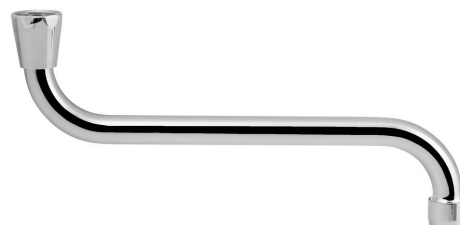

Universální výtokové ramínko k baterii, 250 mm, typ-S, chrom

Objednací kód: 15S250

Základní informace

Značka: Aqualine

Rozměry

Délka: 277 mm

Výška: 140 mm

Hloubka: 277 mm

Parametry

Barva: Chrom

Materiál: Mosaz

Tvar: Kulaté

Instalace: K baterii

Hmotnost / ks: 0.26 kg

Balení: 1 ks

Záruka: 2 roky

Náhradní díly

Perlátor vnitřní závit M22x1, chrom (Objednací kód: 3072.600)

Technický list