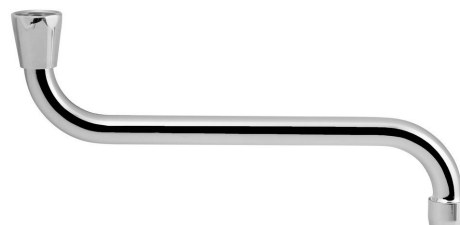

# Universální výtokové ramínko k baterii, 250 mm, typ-S, chrom

Objednací kód: 15S250

## Rozměry

Délka: 277 mm

Výška: 140 mm

Hloubka: 277 mm

## Parametry

Barva: Chrom

Materiál: Mosaz

Tvar: Kulaté

Instalace: K baterii

Hmotnost / ks: 0.26 kg

Balení: 1 ks

Záruka: 2 roky

## Náhradní díly

Perlátor vnitřní závit M22x1, chrom (Objednací kód: 3072.600)

Technický list