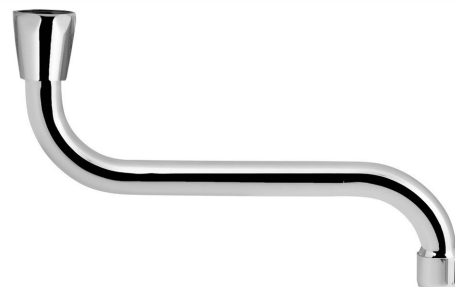

Universální výtokové ramínko k baterii, 200 mm, typ-S, chrom

Objednací kód: 15S200

Základní informace

Značka: Aqualine

Rozměry

Délka: 225 mm

Výška: 149 mm

Hloubka: 225 mm

Parametry

Barva: Chrom

Materiál: Mosaz

Tvar: Kulaté

Instalace: K baterii

Hmotnost / ks: 0.25 kg

Balení: 1 ks

Záruka: 2 roky

Náhradní díly

Perlátor vnitřní závit M22x1, chrom (Objednací kód: 3072.600)

Technický list