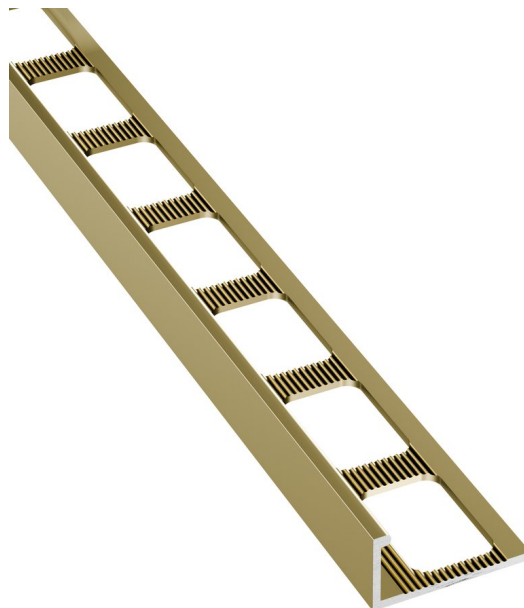

Lišta k obkladům L, L250cm, 12,5mm, odlehčená, elox zlatý hliník

Objednací kód: PA042

Základní informace

Značka: Sapho
Série: Ukončovací lišta "L"

Parametry

Materiál: Hliník
Použití: Lišty: výška hrany 12,5 mm
Povrch lišty: Elox zlatý
Výška hrany lišty: 12,5 mm
Hmotnost / ks: 0.17 kg
Balení: 1 ks
Záruka: 2 roky

Lišta k obkladům L, L250cm, 12,5mm, odlehčená, elox
zlatý hliník

Technický list