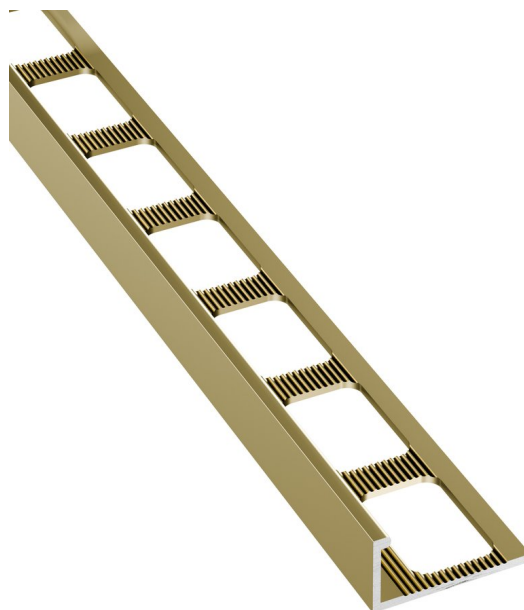

Lišta k obkladům L, L250cm, 8mm, odlehčená, elox zlatý hliník

Objednací kód: PA048

Základní informace

Značka: Sapho
Série: Ukončovací lišta "L"

Parametry

Materiál: Hliník
Použití: Lišty: výška hrany 8 mm
Povrch lišty: Elox zlatý
Výška hrany lišty: 8 mm
Hmotnost / ks: 0.14 kg
Balení: 1 ks
Záruka: 2 roky