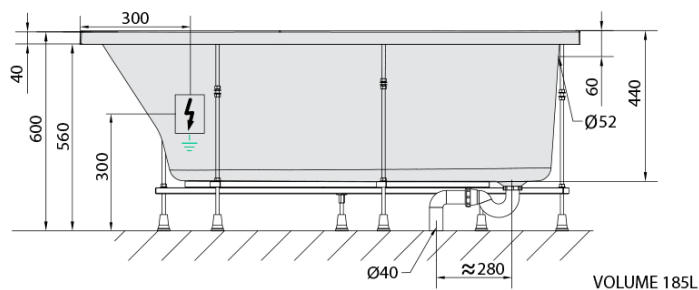

**PROJEKTAL hydromasážní vana, 160x80x44cm,
Active Hydro, chrom**

Objednací kód: 20111.1010

Základní informace

Značka: Polysan
Série: HYDROMASÁŽNÍ SYSTÉMY

Rozměry

Délka: 1600 mm
Šířka: 800 mm
Výška: 440 mm
Objem: 185 l

Parametry

Záruka: 2 roky
Hmotnost / ks: 43.29 kg
Balení: 1 ks
Barva: Bílá
Jiné barevné provedení: Dle vzorníku
Materiál: Akrylát
Tvar: Asymetrické
Instalace: Vestavná (k obezdění)
Průměr odpadu: 52 mm
Masážní systém: ACTIVE HYDRO

Doporučujeme přikoupit

1 ks Zvukoizolační samolepící páska k vaně, 3m (Objednací kód: 93400)

Technický list

- Electric cable 3x2,5mm²
Length 2m from the wall
-  Elektrický kabel 3x2,5mm²
 Délka kabelu ze zdi 2m
- Electrical Characteristic:
Tension: 220-230V/50hz
Max. power consumption: 1200W
Electric protection: residual-current device 30mA
- Elektrické vlastnosti:
Napětí: 220-230V/50hz
Max. spotřeba: 1200W
Elektrické jistění: proudový chránič 30mA