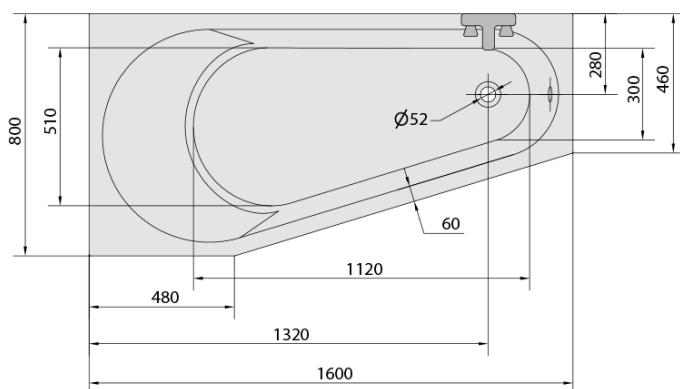

**PROJEKTAL hydromasážní vana, 160x80x44cm,
Active Hydro, chrom**

Objednací kód: 20111.1010

Základní informace

Značka: Polysan
Série: HYDROMASÁŽNÍ SYSTÉMY

Rozměry

Délka: 1600 mm
Šířka: 800 mm
Výška: 440 mm
Objem: 185 l

Parametry

Barva: Bílá
Jiné barevné provedení: Dle vzorníku
Materiál: Akrylát
Tvar: Asymetrické
Instalace: Vestavná (k obezdění)
Průměr odpadu: 52 mm
Vlastnosti: ACTIVE HYDRO masáž
Hmotnost / ks: 43.29 kg
Balení: 1 ks
Záruka: 2 roky

Doporučujeme přikoupit

1 ks Zvukoizolační samolepící páska k vaně, 3m (Objednací kód: 93400)

Technický list

- Electric cable 3x2,5mm²
Length 2m from the wall
-  Elektrický kabel 3x2,5mm²
 Délka kabelu ze zdi 2m
- Electrical Characteristic:
Tension: 220-230V/50hz
Max. power consumption: 1200W
Electric protection: residual-current device 30mA
- Elektrické vlastnosti:
Napětí: 220-230V/50hz
Max. spotřeba: 1200W
Elektrické jistění: proudový chránič 30mA