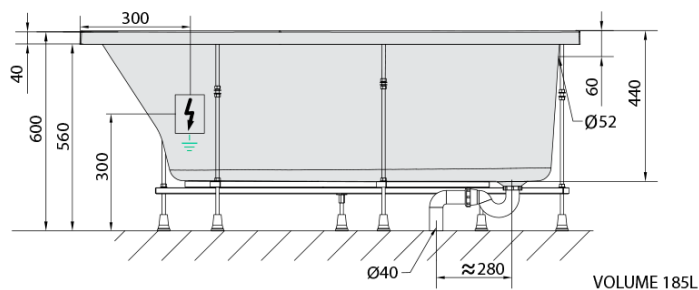

**PROJEKTAL hydromasážní vana, 160x80x44cm,
Active Hydro, chrom**

Objednací kód: 20111.1010

Základní informace

Značka: Polysan
Série: HYDROMASÁŽNÍ SYSTÉMY

Rozměry

Délka: 1600 mm
Šířka: 800 mm
Výška: 440 mm
Objem: 185 l

Parametry

Barva: Bílá
Jiné barevné provedení: Dle vzorníku
Materiál: Akrylát
Tvar: Asymetrické
Instalace: Vestavná (k obezdění)
Průměr odpadu: 52 mm
Vlastnosti: ACTIVE HYDRO masáž
Hmotnost / ks: 43.29 kg
Balení: 1 ks
Záruka: 2 roky

Doporučujeme přikoupit

1 ks Zvukoizolační samolepící páska k vaně, 3m (Objednací kód: 93400)

Technický list

- Electric cable 3x2,5mm²
Length 2m from the wall
-  Elektrický kabel 3x2,5mm²
 Délka kabelu ze zdi 2m
- Electrical Characteristic:
Tension: 220-230V/50hz
Max. power consumption: 1200W
Electric protection: residual-current device 30mA
- Elektrické vlastnosti:
Napětí: 220-230V/50hz
Max. spotřeba: 1200W
Elektrické jistění: proudový chránič 30mA