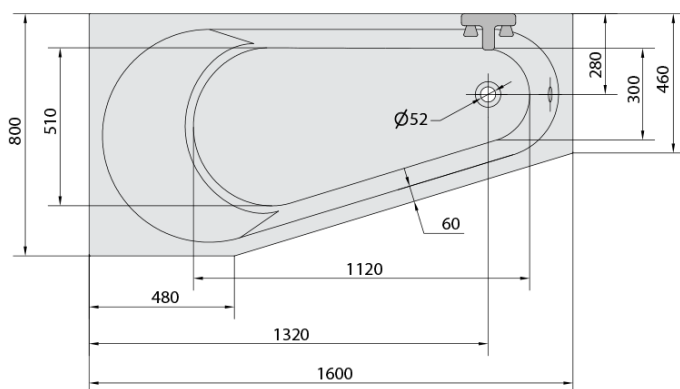

**PROJEKTAL hydromasážní vana, 160x80x44cm,
Active Hydro, chrom**

Objednací kód: 20111.1010

Základní informace

Značka: Polysan
Série: HYDROMASÁŽNÍ SYSTÉMY

Rozměry

Délka: 1600 mm
Šířka: 800 mm
Výška: 440 mm
Objem: 185 l

Parametry

Záruka: 2 roky
Hmotnost / ks: 43.29 kg
Balení: 1 ks
Barva: Bílá
Jiné barevné provedení: Dle vzorníku
Materiál: Akrylát
Tvar: Asymetrické
Instalace: Vestavná (k obezdění)
Průměr odpadu: 52 mm
Masážní systém: ACTIVE HYDRO

Doporučujeme přikoupit

1 ks Zvukoizolační samolepící páska k vaně, 3m (Objednací kód: 93400)

Technický list

- Electric cable 3x2,5mm²
Length 2m from the wall
-  Elektrický kabel 3x2,5mm²
 Délka kabelu ze zdi 2m
- Electrical Characteristic:
Tension: 220-230V/50hz
Max. power consumption: 1200W
Electric protection: residual-current device 30mA
- Elektrické vlastnosti:
Napětí: 220-230V/50hz
Max. spotřeba: 1200W
Elektrické jistění: proudový chránič 30mA