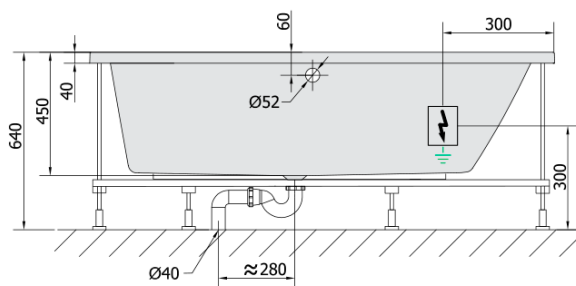

**ANDRA R hydromasážní vana, 160x90x45cm,
Attraction Hydro, chrom**

Objednací kód: 81541.3010

Základní informace

Značka: Polysan
Série: HYDROMASÁŽNÍ SYSTÉMY

Rozměry

Délka: 1600 mm
Šířka: 900 mm
Výška: 450 mm
Objem: 240 l

Parametry

Barva: Bílá
Jiné barevné provedení: Dle vzorníku
Materiál: Akrylát
Tvar: Asymetrické
Instalace: Vestavná (k obezdění)
Průměr odpadu: 52 mm
Vlastnosti: ATTRACTION HYDRO masáž
Hmotnost / ks: 52.69 kg
Balení: 1 ks
Záruka: 2 roky

Doporučujeme přikoupit

1 ks Zvukoizolační samolepící páska k vaně, 3m (Objednací kód: 93400)

Technický list

VOLUME 300L

Electric cable 3x2,5mm²
Lenght 2m from the wall

Elektrický kabel 3x2,5mm²
Délka kabelu ze zdi 2m