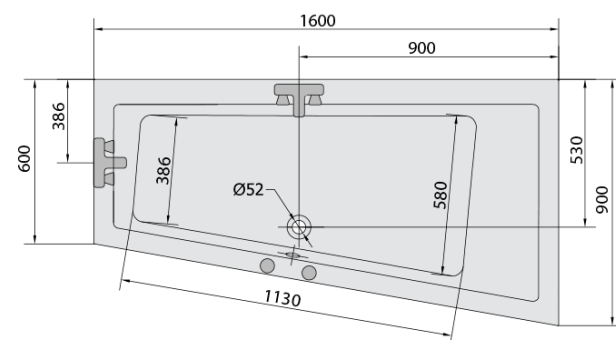

**ANDRA R hydromasážní vana, 160x90x45cm,
Attraction Hydro, chrom**

Objednací kód: 81541.3010

Základní informace

Značka: Polysan
Série: HYDROMASÁŽNÍ SYSTÉMY

Rozměry

Délka: 1600 mm
Šířka: 900 mm
Výška: 450 mm
Objem: 240 l

Parametry

Barva: Bílá
Jiné barevné provedení: Dle vzorníku
Materiál: Akrylát
Tvar: Asymetrické
Instalace: Vestavná (k obezdění)
Průměr odpadu: 52 mm
Vlastnosti: ATTRACTION HYDRO masáž
Hmotnost / ks: 52.69 kg
Balení: 1 ks
Záruka: 2 roky

Doporučujeme přikoupit

1 ks Zvukoizolační samolepící páska k vaně, 3m (Objednací kód: 93400)

Technický list

VOLUME 300L

Electric cable 3x2,5mm²
Lenght 2m from the wall

Elektrický kabel 3x2,5mm²
Délka kabelu ze zdi 2m