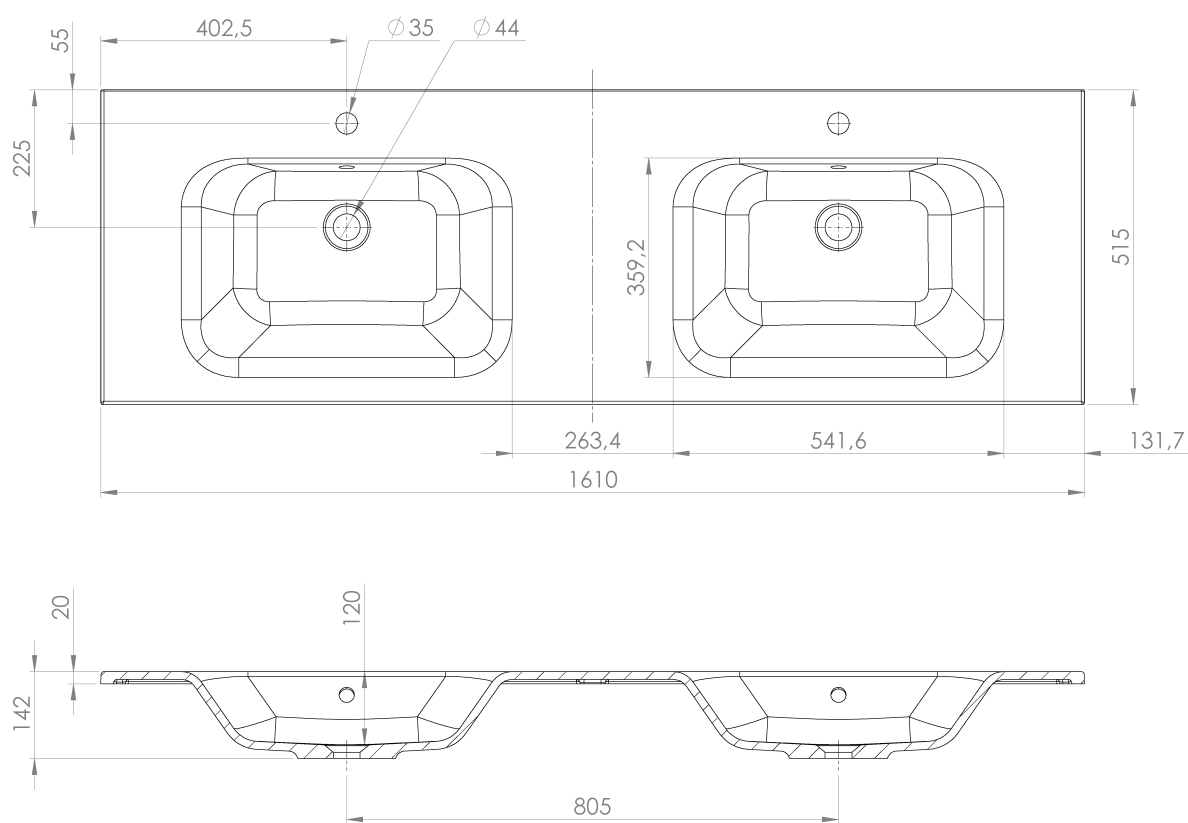

**LOREA skříňka s dvojumyvadlem 161x46x51,5cm  
(70+20+70cm), dub collingwood/černá mat**

**Objednací kód:** LE070-1935-11

**Základní informace**

**Značka:** Sapho  
**Série:** LOREA

**Rozměry**

**Šířka:** 1610 mm  
**Výška:** 460 mm  
**Hloubka:** 515 mm

**Parametry**

**Barva:** Černá, Hnědá  
**Dekor:** Dub Collingwood  
**Jiné barevné provedení:** Dle vzorníku  
**Materiál:** MDF/lamino  
**Instalace:** Závěsné na stěnu  
**Typ skříňky:** Zásuvky  
**Typ umyvadla:** Dvojumyvadlo  
**Výbava:** Tiché a plynulé zavírání  
**Hmotnost / ks:** 88.3473 kg  
**Balení:** 4 ks  
**Záruka:** 2 roky

LOREA skříňka s dvojumyvadlem 161x46x51,5cm  
(70+20+70cm), dub collingwood/černá mat

 SAPHO

## Technický list

LOREA skříňka s dvojumyvadlem 161x46x51,5cm  
(70+20+70cm), dub collingwood/černá mat

LOREA skříňka s dvojumyvadlem 161x46x51,5cm  
(70+20+70cm), dub collingwood/černá mat