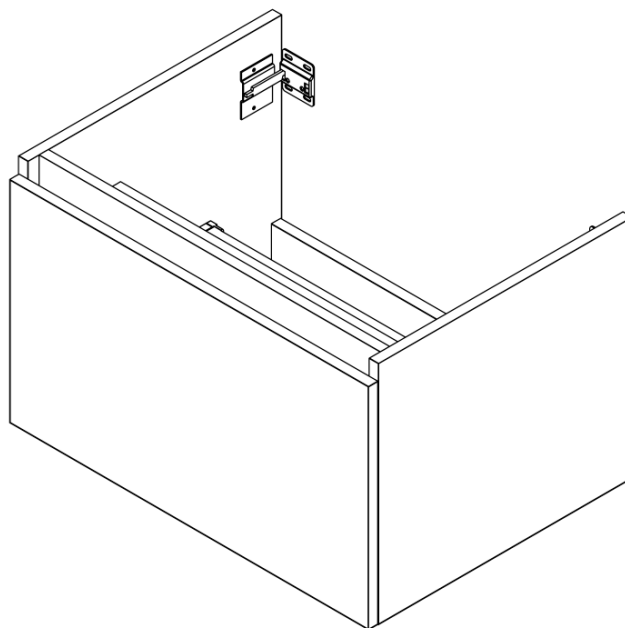

**LOREA skříňka s dvojumyvadlem 161x46x51,5cm  
(70+20+70cm), dub collingwood/černá mat**

**Objednací kód:** LE070-1935-11

**Základní informace**

**Značka:** Sapho  
**Série:** LOREA

**Rozměry**

**Šířka:** 1610 mm  
**Výška:** 460 mm  
**Hloubka:** 515 mm

**Parametry**

**Barva:** Černá, Hnědá  
**Dekor:** Dub Collingwood  
**Jiné barevné provedení:** Dle vzorníku  
**Materiál:** MDF/lamino  
**Instalace:** Závěsné na stěnu  
**Typ skříňky:** Zásuvky  
**Typ umyvadla:** Dvojumyvadlo  
**Výbava:** Tiché a plynulé zavírání  
**Hmotnost / ks:** 88.3473 kg  
**Balení:** 4 ks  
**Záruka:** 2 roky

LOREA skříňka s dvojumyvadlem 161x46x51,5cm  
(70+20+70cm), dub collingwood/černá mat

 SAPHO

## Technický list

LOREA skříňka s dvojumyvadlem 161x46x51,5cm  
(70+20+70cm), dub collingwood/černá mat

LOREA skříňka s dvojumyvadlem 161x46x51,5cm  
(70+20+70cm), dub collingwood/černá mat