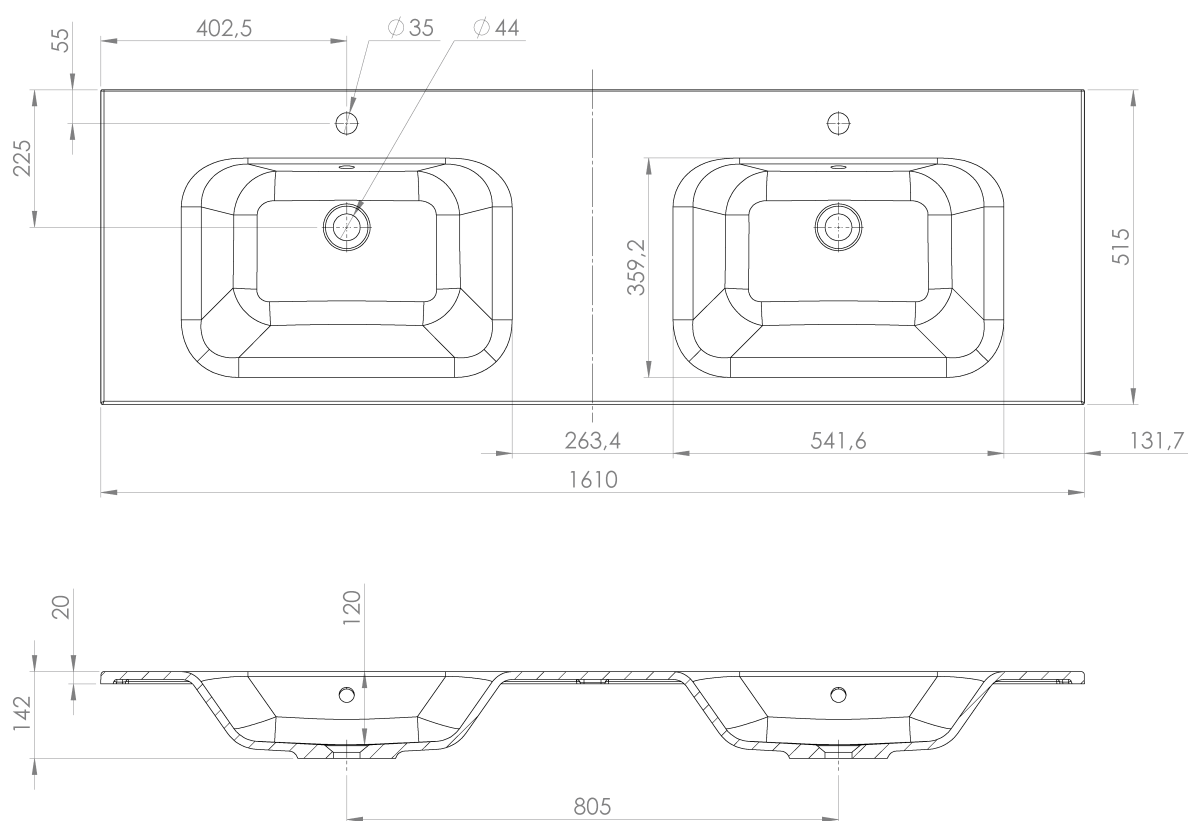

**LOREA skříňka s dvojumyvadlem 161x46x51,5cm
(70+20+70cm), dub collingwood/černá mat**

Objednací kód: LE070-1935-11

Základní informace

Značka: Sapho
Série: LOREA

Rozměry

Šířka: 1610 mm
Výška: 460 mm
Hloubka: 515 mm

Parametry

Barva: Černá, Hnědá
Dekor: Dub Collingwood
Jiné barevné provedení: Dle vzorníku
Materiál: MDF/lamino
Instalace: Závěsné na stěnu
Typ skříňky: Zásuvky
Typ umyvadla: Dvojumyvadlo
Výbava: Tiché a plynulé zavírání
Hmotnost / ks: 88.3473 kg
Balení: 4 ks
Záruka: 2 roky

LOREA skříňka s dvojumyvadlem 161x46x51,5cm
(70+20+70cm), dub collingwood/černá mat

 SAPHO

Technický list

LOREA skříňka s dvojumyvadlem 161x46x51,5cm
(70+20+70cm), dub collingwood/černá mat

LOREA skříňka s dvojumyvadlem 161x46x51,5cm
(70+20+70cm), dub collingwood/černá mat