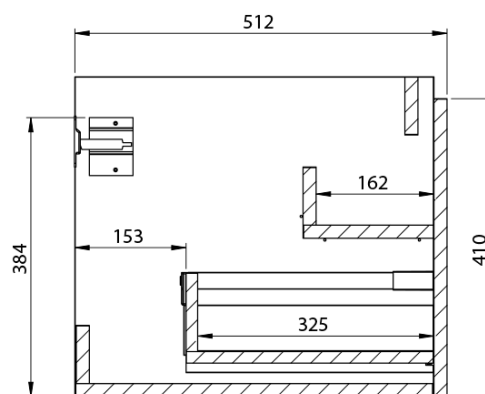

**LOREA skříňka s dvojumyvadlem 161x46x51,5cm
(70+20+70cm), dub collingwood/černá mat**

Objednací kód: LE070-1935-11

Základní informace

Značka: Sapho
Série: LOREA

Rozměry

Šířka: 1610 mm
Výška: 460 mm
Hloubka: 515 mm

Parametry

Barva: Hnědá
Dekor: Dub Collingwood
Jiné barevné provedení: Dle vzorníku
Materiál: MDF/lamino
Instalace: Závěsné na stěnu
Typ skříňky: Zásuvky
Typ umyvadla: Dvojumyvadlo
Výbava: Tiché a plynulé zavírání
Hmotnost / ks: 88.347 kg
Balení: 4 ks
Záruka: 2 roky

LOREA skříňka s dvojumyvadlem 161x46x51,5cm
(70+20+70cm), dub collingwood/černá mat

 SAPHO

Technický list

LOREA skříňka s dvojumyvadlem 161x46x51,5cm
(70+20+70cm), dub collingwood/černá mat

LOREA skříňka s dvojumyvadlem 161x46x51,5cm
(70+20+70cm), dub collingwood/černá mat