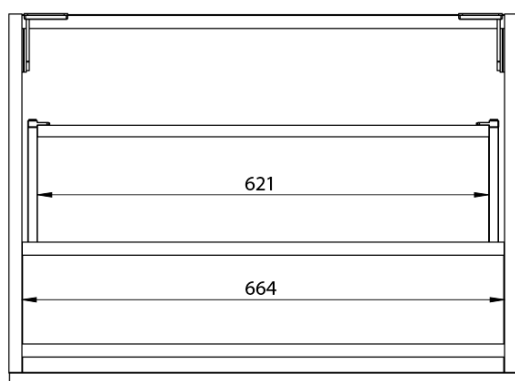

**LOREA skříňka s dvojumyvadlem 161x46x51,5cm
(70+20+70cm), dub collingwood/černá mat**

Objednací kód: LE070-1935-11

Základní informace

Značka: Sapho
Série: LOREA

Rozměry

Šířka: 1610 mm
Výška: 460 mm
Hloubka: 515 mm

Parametry

Barva: Hnědá
Dekor: Dub Collingwood
Jiné barevné provedení: Dle vzorníku
Materiál: MDF/lamino
Instalace: Závěsné na stěnu
Typ skříňky: Zásuvky
Typ umyvadla: Dvojumyvadlo
Výbava: Tiché a plynulé zavírání
Hmotnost / ks: 88.347 kg
Balení: 4 ks
Záruka: 2 roky

LOREA skříňka s dvojumyvadlem 161x46x51,5cm
(70+20+70cm), dub collingwood/černá mat

 SAPHO

Technický list

LOREA skříňka s dvojumyvadlem 161x46x51,5cm
(70+20+70cm), dub collingwood/černá mat

LOREA skříňka s dvojumyvadlem 161x46x51,5cm
(70+20+70cm), dub collingwood/černá mat