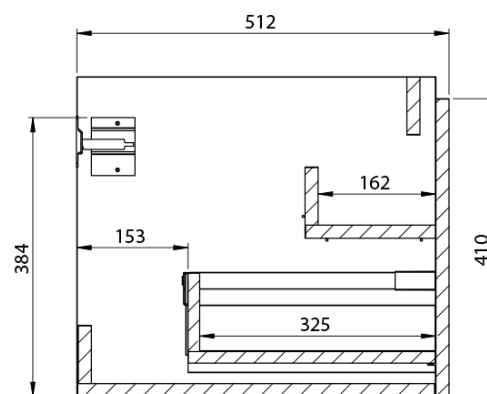

LOREA skříňka s dvojumyvadlem 161x46x51,5cm
(70+20+70cm), dub collingwood/černá mat

SAPHO

Technický list