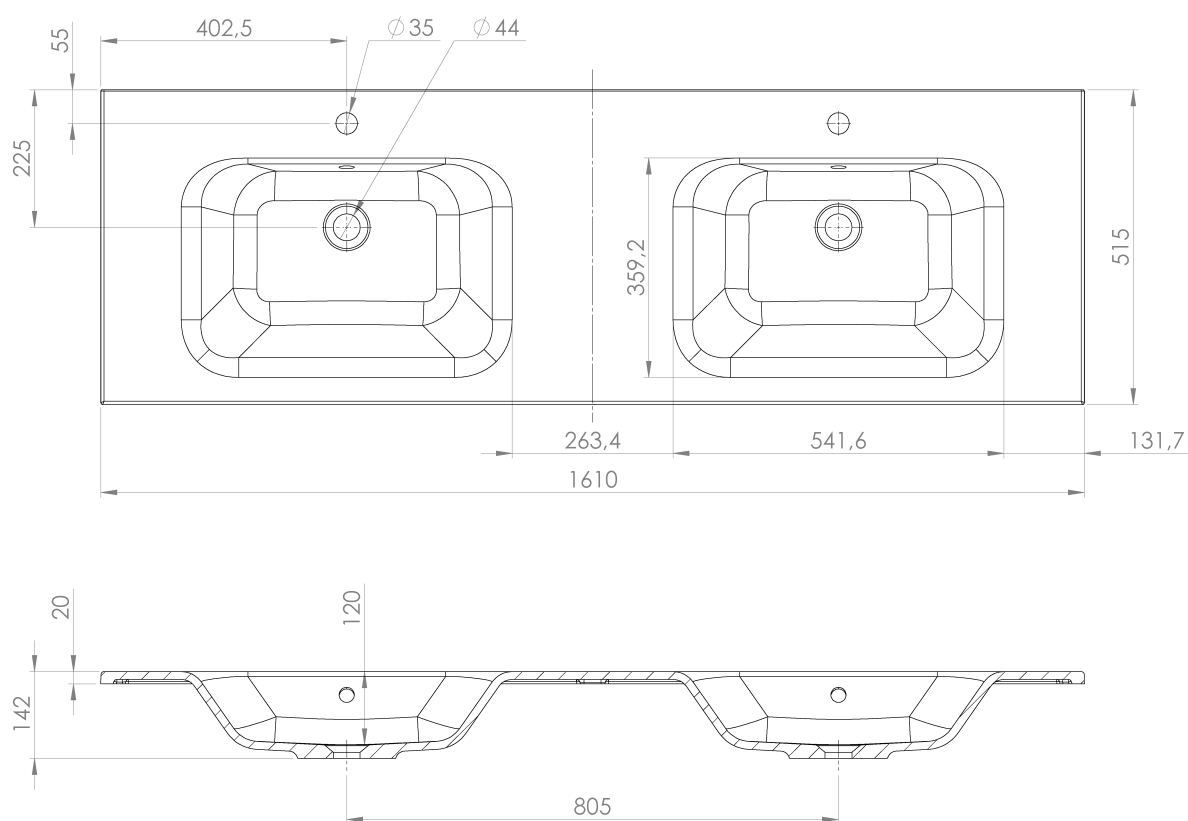

**LOREA skříňka s dvojumyvadlem 161x46x51,5cm
(70+20+70cm), dub collingwood/černá mat**

Objednací kód: LE070-1935-11

Základní informace

Značka: Sapho
Série: LOREA

Rozměry

Šířka: 1610 mm
Výška: 460 mm
Hloubka: 515 mm

Parametry

Barva: Hnědá
Dekor: Dub Collingwood
Jiné barevné provedení: Dle vzorníku
Materiál: MDF/lamino
Instalace: Závěsné na stěnu
Typ skříňky: Zásuvky
Typ umyvadla: Dvojumyvadlo
Výbava: Tiché a plynulé zavírání
Hmotnost / ks: 88.347 kg
Balení: 4 ks
Záruka: 2 roky

LOREA skříňka s dvojumyvadlem 161x46x51,5cm
(70+20+70cm), dub collingwood/černá mat

 SAPHO

Technický list

LOREA skříňka s dvojumyvadlem 161x46x51,5cm
(70+20+70cm), dub collingwood/černá mat

LOREA skříňka s dvojumyvadlem 161x46x51,5cm
(70+20+70cm), dub collingwood/černá mat