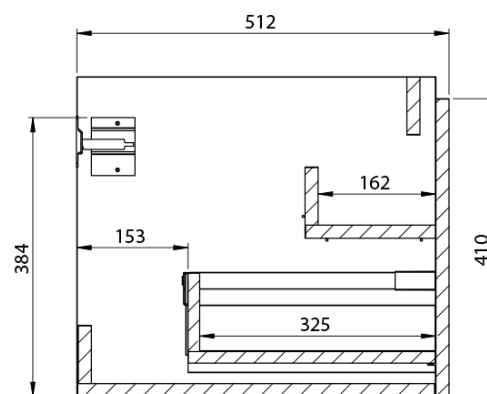

**LOREA skříňka s dvojumyvadlem 161x46x51,5cm  
(70+20+70cm), dub collingwood/černá mat**

**Objednací kód:** LE070-1935-11

**Základní informace**

**Značka:** Sapho  
**Série:** LOREA

**Rozměry**

**Šířka:** 1610 mm  
**Výška:** 460 mm  
**Hloubka:** 515 mm

**Parametry**

**Barva:** Černá, Hnědá  
**Dekor:** Dub Collingwood  
**Jiné barevné provedení:** Dle vzorníku  
**Materiál:** MDF/lamino  
**Instalace:** Závěsné na stěnu  
**Typ skříňky:** Zásuvky  
**Typ umyvadla:** Dvojumyvadlo  
**Výbava:** Tiché a plynulé zavírání  
**Hmotnost / ks:** 88.3473 kg  
**Balení:** 4 ks  
**Záruka:** 2 roky

LOREA skříňka s dvojumyvadlem 161x46x51,5cm  
(70+20+70cm), dub collingwood/černá mat

 SAPHO

## Technický list

LOREA skříňka s dvojumyvadlem 161x46x51,5cm  
(70+20+70cm), dub collingwood/černá mat

LOREA skříňka s dvojumyvadlem 161x46x51,5cm  
(70+20+70cm), dub collingwood/černá mat