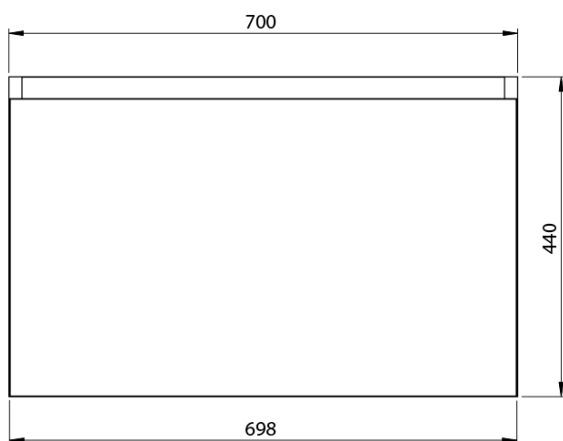

**LOREA skříňka s dvojumyvadlem 161x46x51,5cm
(70+20+70cm), dub collingwood/černá mat**

Objednací kód: LE070-1935-11

Základní informace

Značka: Sapho
Série: LOREA

Rozměry

Šířka: 1610 mm
Výška: 460 mm
Hloubka: 515 mm

Parametry

Barva: Hnědá
Dekor: Dub Collingwood
Jiné barevné provedení: Dle vzorníku
Materiál: MDF/lamino
Instalace: Závěsné na stěnu
Typ skříňky: Zásuvky
Typ umyvadla: Dvojumyvadlo
Výbava: Tiché a plynulé zavírání
Hmotnost / ks: 88.347 kg
Balení: 4 ks
Záruka: 2 roky

LOREA skříňka s dvojumyvadlem 161x46x51,5cm
(70+20+70cm), dub collingwood/černá mat

 SAPHO

Technický list

LOREA skříňka s dvojumyvadlem 161x46x51,5cm
(70+20+70cm), dub collingwood/černá mat

LOREA skříňka s dvojumyvadlem 161x46x51,5cm
(70+20+70cm), dub collingwood/černá mat