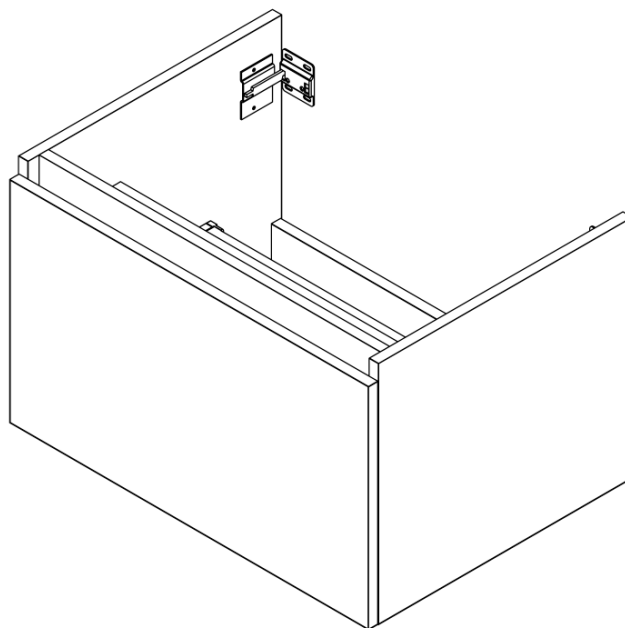

**LOREA skříňka s dvojumyvadlem 161x46x51,5cm
(70+20+70cm), dub collingwood/černá mat**

Objednací kód: LE070-1935-11

Základní informace

Značka: Sapho
Série: LOREA

Rozměry

Šířka: 1610 mm
Výška: 460 mm
Hloubka: 515 mm

Parametry

Barva: Hnědá
Dekor: Dub Collingwood
Jiné barevné provedení: Dle vzorníku
Materiál: MDF/lamino
Instalace: Závěsné na stěnu
Typ skříňky: Zásuvky
Typ umyvadla: Dvojumyvadlo
Výbava: Tiché a plynulé zavírání
Hmotnost / ks: 88.347 kg
Balení: 4 ks
Záruka: 2 roky

LOREA skříňka s dvojumyvadlem 161x46x51,5cm
(70+20+70cm), dub collingwood/černá mat

 SAPHO

Technický list

LOREA skříňka s dvojumyvadlem 161x46x51,5cm
(70+20+70cm), dub collingwood/černá mat

LOREA skříňka s dvojumyvadlem 161x46x51,5cm
(70+20+70cm), dub collingwood/černá mat