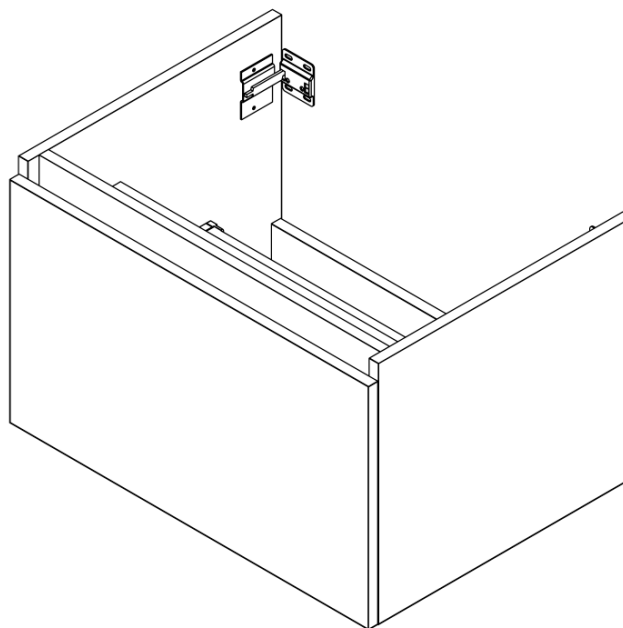

**LOREA skříňka s dvojumyvadlem 161x46x51,5cm
(70+20+70cm), dub collingwood/černá mat**

Objednací kód: LE070-1935-11

Základní informace

Značka: Sapho
Série: LOREA

Rozměry

Šířka: 1610 mm
Výška: 460 mm
Hloubka: 515 mm

Parametry

Barva: Černá, Hnědá
Dekor: Dub Collingwood
Jiné barevné provedení: Dle vzorníku
Materiál: MDF/lamino
Instalace: Závěsné na stěnu
Typ skříňky: Zásuvky
Typ umyvadla: Dvojumyvadlo
Výbava: Tiché a plynulé zavírání
Hmotnost / ks: 88.3473 kg
Balení: 4 ks
Záruka: 2 roky

LOREA skříňka s dvojumyvadlem 161x46x51,5cm
(70+20+70cm), dub collingwood/černá mat

 SAPHO

Technický list

LOREA skříňka s dvojumyvadlem 161x46x51,5cm
(70+20+70cm), dub collingwood/černá mat

LOREA skříňka s dvojumyvadlem 161x46x51,5cm
(70+20+70cm), dub collingwood/černá mat