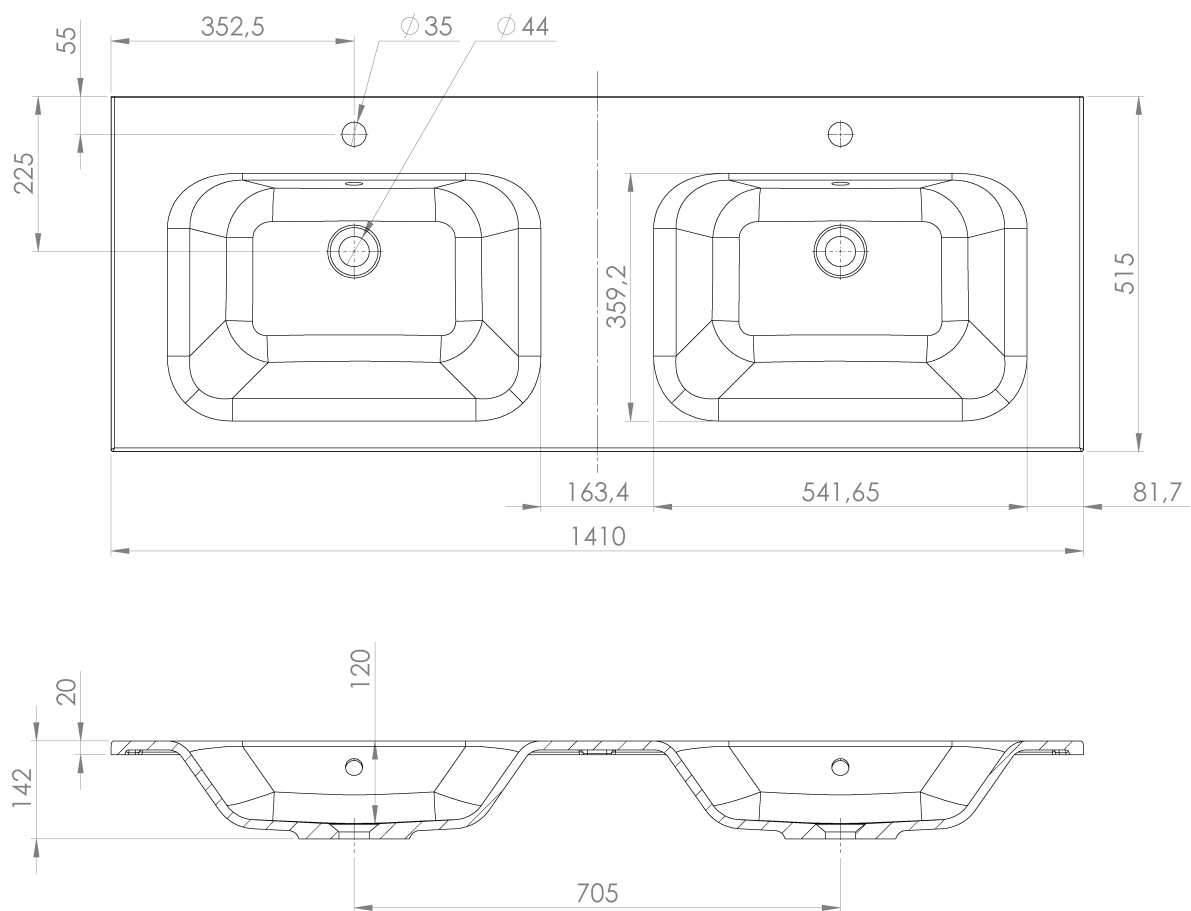

**LOREA skříňka s dvojumyvadlem 141x46x51,5cm  
(70+70cm), dub collingwood/černá mat**

**Objednací kód:** LE070-1935-03

**Základní informace**

**Značka:** Sapho  
**Série:** LOREA

**Rozměry**

**Šířka:** 1410 mm  
**Výška:** 460 mm  
**Hloubka:** 515 mm

**Parametry**

**Barva:** Černá, Hnědá  
**Dekor:** Dub Collingwood  
**Jiné barevné provedení:** Dle vzorníku  
**Materiál:** MDF/lamino  
**Instalace:** Závěsné na stěnu  
**Typ skříňky:** Zásuvky  
**Typ umyvadla:** Dvojumyvadlo  
**Výbava:** Tiché a plynulé zavírání  
**Hmotnost / ks:** 76.6782 kg  
**Balení:** 3 ks  
**Záruka:** 2 roky

LOREA skříňka s dvojumyvadlem 141x46x51,5cm  
(70+70cm), dub collingwood/černá mat

Technický list

LOREA skříňka s dvojumyvadlem 141x46x51,5cm  
(70+70cm), dub collingwood/černá mat

 SAPHO