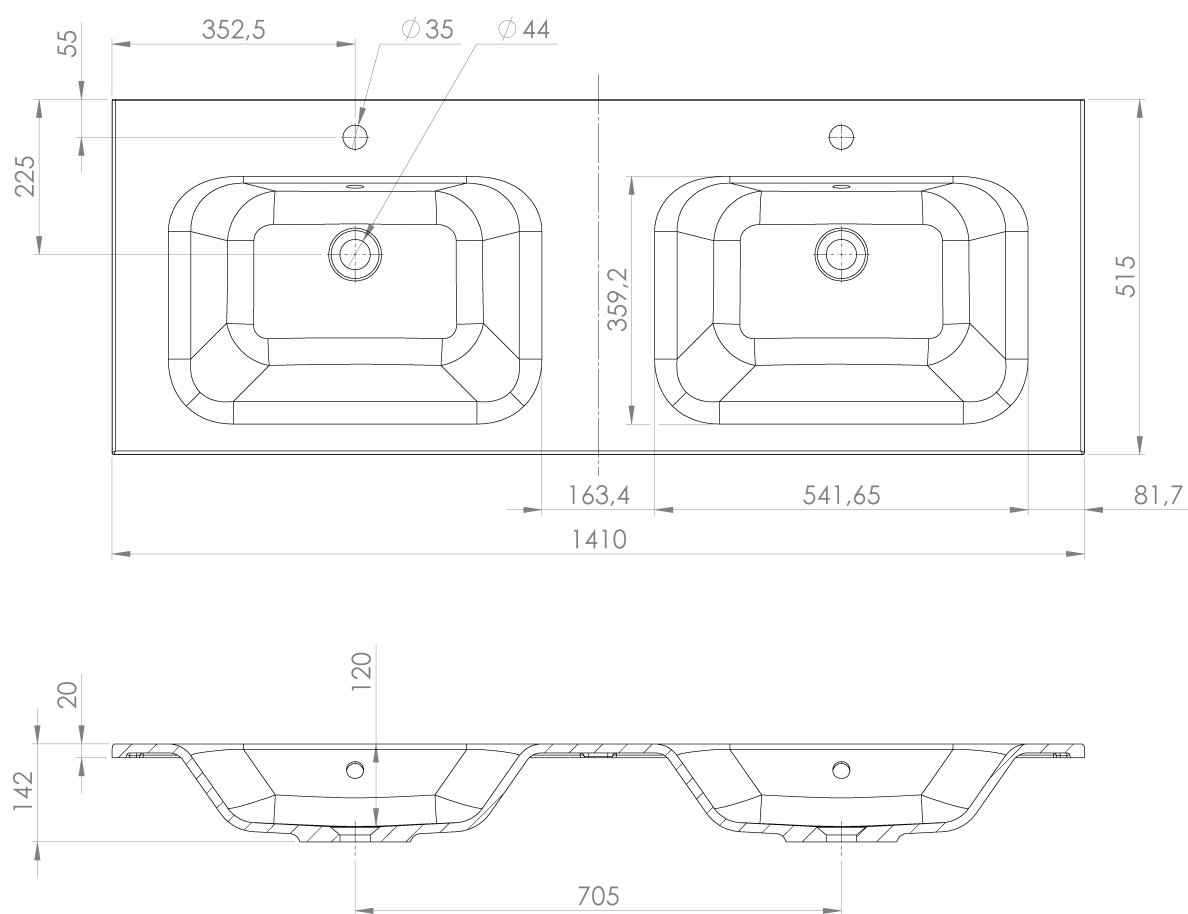

**LOREA skříňka s dvojumyvadlem 141x46x51,5cm
(70+70cm), dub collingwood/černá mat**

Objednací kód: LE070-1935-03

Základní informace

Značka: Sapho
Série: LOREA

Rozměry

Šířka: 1410 mm
Výška: 460 mm
Hloubka: 515 mm

Parametry

Barva: Černá, Hnědá
Dekor: Dub Collingwood
Jiné barevné provedení: Dle vzorníku
Materiál: MDF/lamino
Instalace: Závěsné na stěnu
Typ skříňky: Zásuvky
Typ umyvadla: Dvojumyvadlo
Výbava: Tiché a plynulé zavírání
Hmotnost / ks: 76.6782 kg
Balení: 3 ks
Záruka: 2 roky

LOREA skříňka s dvojumyvadlem 141x46x51,5cm
(70+70cm), dub collingwood/černá mat

Technický list

LOREA skříňka s dvojumyvadlem 141x46x51,5cm
(70+70cm), dub collingwood/černá mat

SAPHO