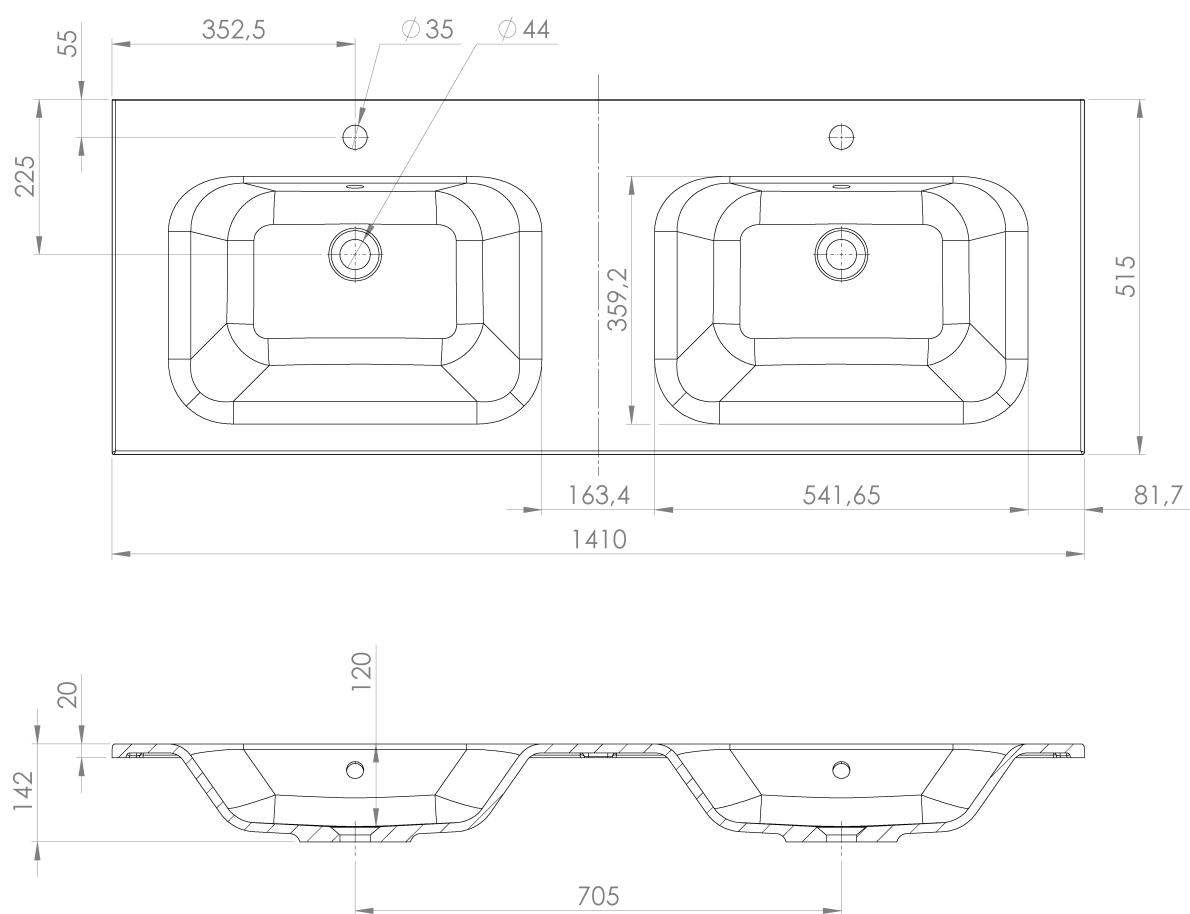

**LOREA skříňka 140x46x51,5cm (70+70cm), dub
collingwood/černá mat**

Objednací kód: LE070-1935-03

Základní informace

Značka: Sapho
Série: LOREA

Rozměry

Šířka: 1410 mm
Výška: 460 mm
Hloubka: 515 mm

Parametry

Záruka: 2 roky
Hmotnost / ks: 51.678 kg
Balení: 2 ks
Barva: Hnědá
Dekor: Dub Collingwood
Jiné barevné provedení: Dle vzorníku
Materiál: MDF/lamino
Instalace: Závěsné na stěnu
Typ skříňky: Zásuvky
Typ umyvadla: Dvojumyvadlo
Výbava: Tiché a plynulé zavírání
Balení neobsahuje: Umyvadlo

Technický list

LOREA skříňka 140x46x51,5cm (70+70cm), dub
collingwood/černá mat