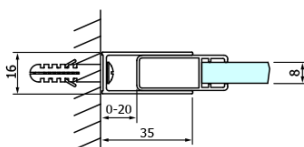

Set magnetických těsnění 45° pro sklo 8/8mm, 2000mm (2ks) (Objednací kód: NDTL04)

Spodní těsnění na dveře, sklo 8mm, 1000mm, černá (Objednací kód: NDALB04)

Set svislých těsnění pro sklo 8/8mm, 2000mm, černá (2ks) (Objednací kód: NDGDB01)

DRAGON BLACK madlo, pár (Objednací kód: NDGDB-MADLO)

ALTIS BLACK sada krytek šroubů (Objednací kód: NDALB06)

DRAGON BLACK sprchové posuvné dveře rohový vstup 900mm, čiré sklo

Technický list

MODEL	A	B	C
GD4280B	780-880	385	360
GD4290B	880-900	450	410
GD4210B	980-1000	530	460

DRAGON BLACK sprchové posuvné dveře rohový vstup 900mm, čiré sklo

MODEL	A	B	C	D	E
GD4280GD4290	780-800	880-900	420	360	410
GD4280GD4210	780-800	980-1000	460	360	460
GD4280GD4211	780-800	1080-1100	500	360	510
GD4280GD4212	780-800	1180-1200	545	360	560
GD4290GD4210	880-900	980-1000	495	410	460
GD4290GD4211	880-900	1080-1100	530	410	510
GD4290GD4212	880-900	1180-1200	575	410	560
GD4210GD4211	980-1000	1080-1100	565	460	510
GD4210GD4212	980-1000	1180-1200	605	460	560
GD4211GD4212	1080-1100	1180-1200	635	510	560
GD4280BGD4290B	780-800	880-900	420	360	410
GD4280BGD4210B	780-800	980-1000	460	360	460
GD4290BGD4210B	880-900	980-1000	495	410	460