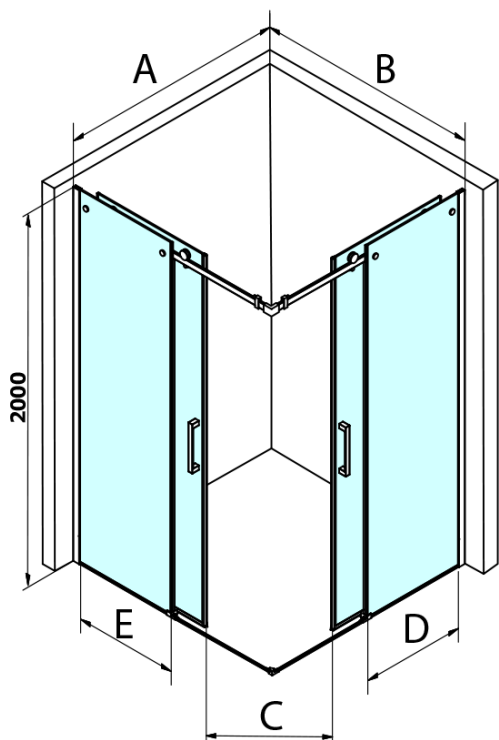

Set magnetických těsnění 45° pro sklo 8/8mm, 2000mm (2ks) (Objednací kód: NDTL04)

Spodní těsnění na dveře, sklo 8mm, 1000mm, černá (Objednací kód: NDALB04)

Set svislých těsnění pro sklo 8/8mm, 2000mm, černá (2ks) (Objednací kód: NDGDB01)

DRAGON BLACK madlo, pár (Objednací kód: NDGDB-MADLO)

ALTIS BLACK sada krytek šroubů (Objednací kód: NDALB06)

DRAGON BLACK sprchové posuvné dveře rohový vstup 900mm, čiré sklo

Technický list

MODEL	A	B	C
GD4280B	780-880	385	360
GD4290B	880-900	450	410
GD4210B	980-1000	530	460

DRAGON BLACK sprchové posuvné dveře rohový vstup 900mm, čiré sklo

MODEL	A	B	C	D	E
GD4280GD4290	780-800	880-900	420	360	410
GD4280GD4210	780-800	980-1000	460	360	460
GD4280GD4211	780-800	1080-1100	500	360	510
GD4280GD4212	780-800	1180-1200	545	360	560
GD4290GD4210	880-900	980-1000	495	410	460
GD4290GD4211	880-900	1080-1100	530	410	510
GD4290GD4212	880-900	1180-1200	575	410	560
GD4210GD4211	980-1000	1080-1100	565	460	510
GD4210GD4212	980-1000	1180-1200	605	460	560
GD4211GD4212	1080-1100	1180-1200	635	510	560
GD4280BGD4290B	780-800	880-900	420	360	410
GD4280BGD4210B	780-800	980-1000	460	360	460
GD4290BGD4210B	880-900	980-1000	495	410	460