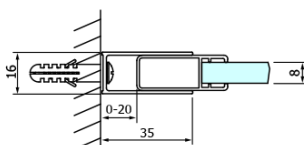

MODEL	A	B	C
GD4280B	780-880	385	360
GD4290B	880-900	450	410
GD4210B	980-1000	530	460