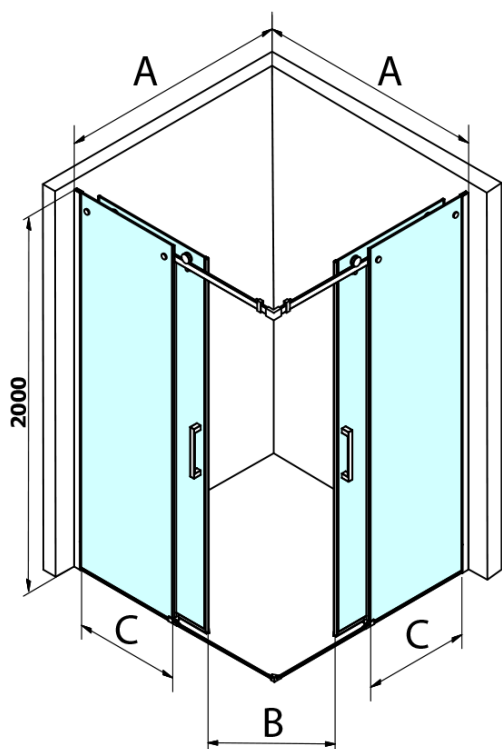

DRAGON BLACK sprchové posuvné dveře rohový vstup 900mm, čiré sklo

Objednací kód: GD4290B

Základní informace

Značka: Gelco
Série: DRAGON

Rozměry

Šířka: 900 mm
Výška: 2000 mm

Parametry

Barva profilu: Černá mat
Tvar: Dveře do kombinace
Typ otevírání: Posuvné
Typ výplně: Čiré sklo
Úprava skla: Coated glass
Tloušťka skla: 8 mm
Vlastnosti: Bezrámové provedení
Hmotnost / ks: 42.0 kg
Balení: 1 ks
Záruka: 3 roky

Set magnetických těsnění 45° pro sklo 8/8mm, 2000mm (2ks) (Objednací kód: NDTL04)

Spodní těsnění na dveře, sklo 8mm, 1000mm, černá (Objednací kód: NDALB04)

Set svislých těsnění pro sklo 8/8mm, 2000mm, černá (2ks) (Objednací kód: NDGDB01)

DRAGON BLACK madlo, pár (Objednací kód: NDGDB-MADLO)

ALTIS BLACK sada krytek šroubů (Objednací kód: NDALB06)

DRAGON BLACK sprchové posuvné dveře rohový vstup 900mm, čiré sklo

Technický list

MODEL	A	B	C
GD4280B	780-880	385	360
GD4290B	880-900	450	410
GD4210B	980-1000	530	460

DRAGON BLACK sprchové posuvné dveře rohový vstup 900mm, čiré sklo

MODEL	A	B	C	D	E
GD4280GD4290	780-800	880-900	420	360	410
GD4280GD4210	780-800	980-1000	460	360	460
GD4280GD4211	780-800	1080-1100	500	360	510
GD4280GD4212	780-800	1180-1200	545	360	560
GD4290GD4210	880-900	980-1000	495	410	460
GD4290GD4211	880-900	1080-1100	530	410	510
GD4290GD4212	880-900	1180-1200	575	410	560
GD4210GD4211	980-1000	1080-1100	565	460	510
GD4210GD4212	980-1000	1180-1200	605	460	560
GD4211GD4212	1080-1100	1180-1200	635	510	560
GD4280BGD4290B	780-800	880-900	420	360	410
GD4280BGD4210B	780-800	980-1000	460	360	460
GD4290BGD4210B	880-900	980-1000	495	410	460