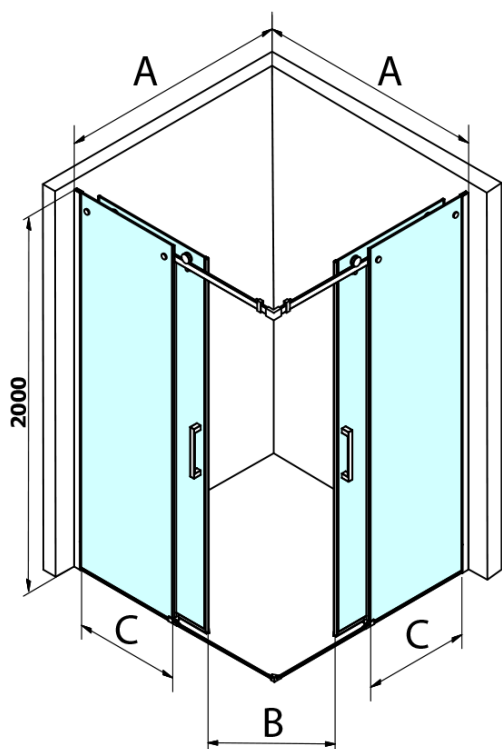

DRAGON BLACK sprchové posuvné dveře rohový vstup 900mm, čiré sklo

Objednací kód: GD4290B

Základní informace

Značka: Gelco
Série: DRAGON

Rozměry

Šířka: 900 mm
Výška: 2000 mm

Parametry

Záruka: 3 roky
Hmotnost / ks: 42 kg
Balení: 1 ks
Barva profilu: Černá mat
Tvar: Dveře do kombinace
Typ otevírání: Posuvné
Typ výplně: Čiré sklo
Úprava skla: Coated glass
Tloušťka skla: 8 mm
Vlastnosti: Bezrámové provedení
3D model: ANO

Set magnetických těsnění 45° pro sklo 8/8mm, 2000mm (2ks) (Objednací kód: NDTL04)

Spodní těsnění na dveře, sklo 8mm, 1000mm, černá (Objednací kód: NDALB04)

Set svislých těsnění pro sklo 8/8mm, 2000mm, černá (2ks) (Objednací kód: NDGDB01)

DRAGON BLACK madlo, pár (Objednací kód: NDGDB-MADLO)

ALTIS BLACK sada krytek šroubů (Objednací kód: NDALB06)

DRAGON BLACK sprchové posuvné dveře rohový vstup 900mm, čiré sklo

Technický list

MODEL	A	B	C
GD4280B	780-880	385	360
GD4290B	880-900	450	410
GD4210B	980-1000	530	460

DRAGON BLACK sprchové posuvné dveře rohový vstup 900mm, čiré sklo

MODEL	A	B	C	D	E
GD4280GD4290	780-800	880-900	420	360	410
GD4280GD4210	780-800	980-1000	460	360	460
GD4280GD4211	780-800	1080-1100	500	360	510
GD4280GD4212	780-800	1180-1200	545	360	560
GD4290GD4210	880-900	980-1000	495	410	460
GD4290GD4211	880-900	1080-1100	530	410	510
GD4290GD4212	880-900	1180-1200	575	410	560
GD4210GD4211	980-1000	1080-1100	565	460	510
GD4210GD4212	980-1000	1180-1200	605	460	560
GD4211GD4212	1080-1100	1180-1200	635	510	560
GD4280BGD4290B	780-800	880-900	420	360	410
GD4280BGD4210B	780-800	980-1000	460	360	460
GD4290BGD4210B	880-900	980-1000	495	410	460