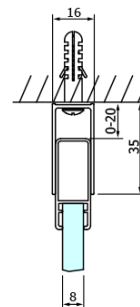

Set magnetických těsnění 45° pro sklo 8/8mm, 2000mm (2ks) (Objednací kód: NDTL04)

Spodní těsnění na dveře, sklo 8mm, 1000mm, černá (Objednací kód: NDALB04)

Set svislých těsnění pro sklo 8/8mm, 2000mm, černá (2ks) (Objednací kód: NDGDB01)

DRAGON BLACK madlo, pár (Objednací kód: NDGDB-MADLO)

ALTIS BLACK sada krytek šroubů (Objednací kód: NDALB06)

DRAGON BLACK sprchové posuvné dveře rohový vstup 900mm, čiré sklo

Technický list

MODEL	A	B	C
GD4280B	780-880	385	360
GD4290B	880-900	450	410
GD4210B	980-1000	530	460

DRAGON BLACK sprchové posuvné dveře rohový vstup 900mm, čiré sklo

MODEL	A	B	C	D	E
GD4280GD4290	780-800	880-900	420	360	410
GD4280GD4210	780-800	980-1000	460	360	460
GD4280GD4211	780-800	1080-1100	500	360	510
GD4280GD4212	780-800	1180-1200	545	360	560
GD4290GD4210	880-900	980-1000	495	410	460
GD4290GD4211	880-900	1080-1100	530	410	510
GD4290GD4212	880-900	1180-1200	575	410	560
GD4210GD4211	980-1000	1080-1100	565	460	510
GD4210GD4212	980-1000	1180-1200	605	460	560
GD4211GD4212	1080-1100	1180-1200	635	510	560
GD4280BGD4290B	780-800	880-900	420	360	410
GD4280BGD4210B	780-800	980-1000	460	360	460
GD4290BGD4210B	880-900	980-1000	495	410	460