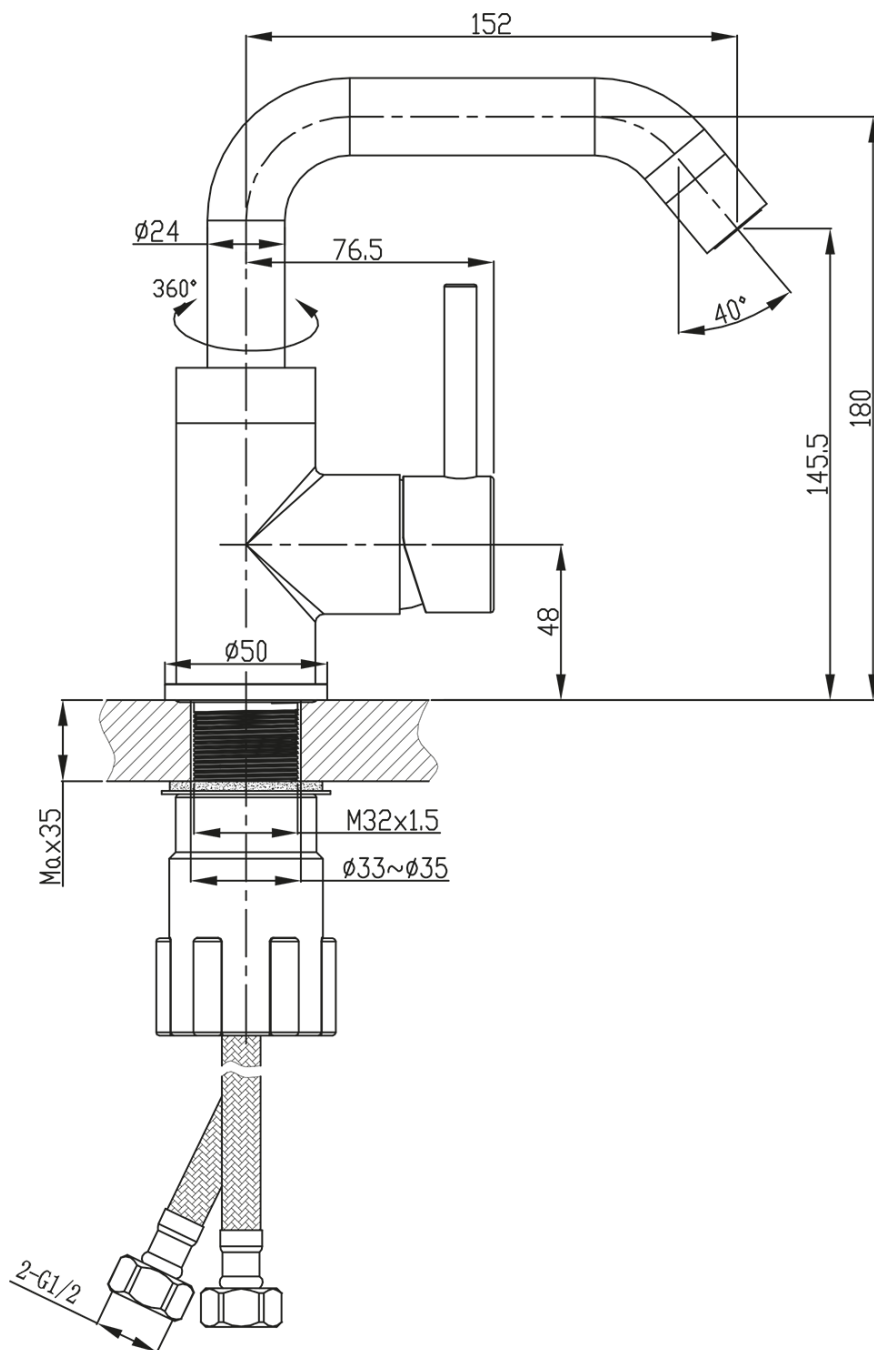

**RHAPSODY stojánková umyvadlová baterie bez výpusti,
ECO kartuše, chrom**

SAPHO

Objednací kód: RH002-01

Základní informace

Značka: Sapho
Série: RHAPSODY

Rozměry

Výška: 192 mm
Hloubka: 152 mm

Parametry

Barva: Chrom
Materiál: Mosaz
Tvar: Kruhové
Instalace: Stojánková
Druh ovládní: Páka
Průměr kartuše: 35 mm
Výška výtoku: 145 mm
Ostatní: Úsporná ECO kartuše, Otočné ramínko
Hmotnost / ks: 2.0 kg
Balení: 2 ks

Technický list

RHAPSODY stojánková umyvadlová baterie bez výpusti,
ECO kartuše, chrom

ROTATE CLOCKWISE