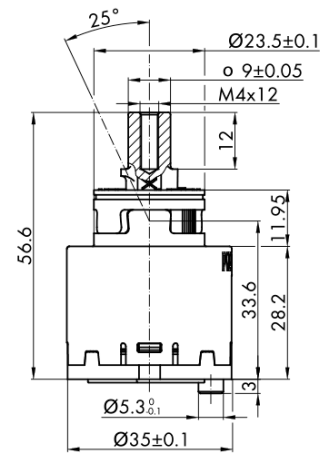

RHAPSODY stojánková umyvadlová baterie bez výpusti,
ECO kartuše, chrom