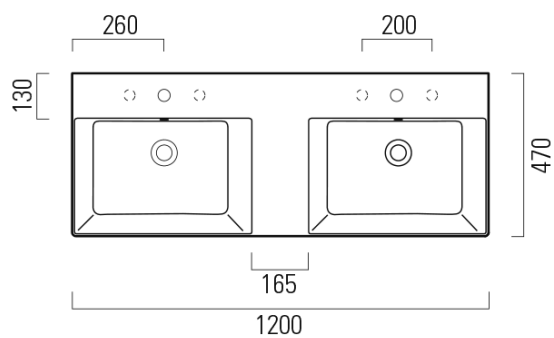

KUBE X keramické dvojumyvadlo 120x47cm, broušená spodní hrana, bez otvoru, bílá ExtraGlaze

Technický list