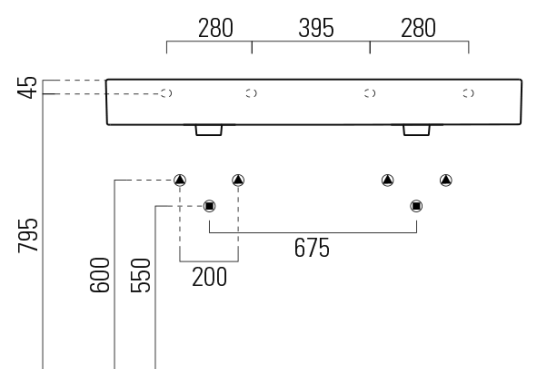

KUBE X keramické dvojumyvadlo 120x47cm, broušená spodní hrana,
bez otvoru, bílá ExtraGlaze

Technický list