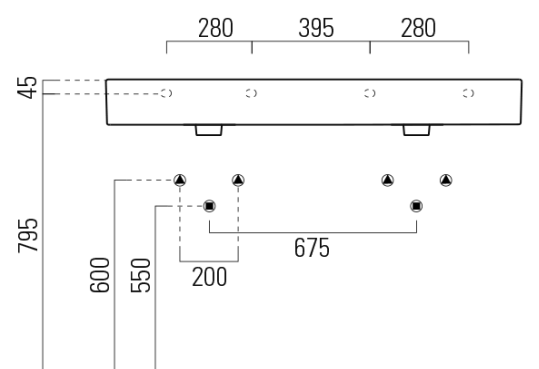

KUBE X keramické dvojumyvadlo 120x47cm, broušená spodní hrana, bez otvoru, bílá ExtraGlaze

Technický list