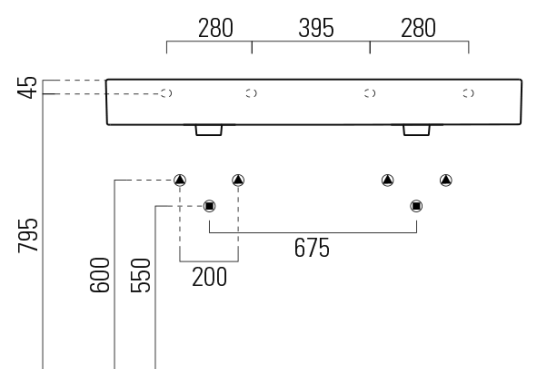

# KUBE X keramické dvojumyvadlo 120x47cm, broušená spodní hrana, bez otvoru, bílá ExtraGlaze

GSI<sup>®</sup>

Objednací kód: 94259011

## Rozměry

Šířka: 1200 mm  
Výška: 160 mm  
Hloubka: 470 mm

## Parametry

Barva: Bílá  
Materiál: Keramika  
Instalace: Nástěnná-šrouby  
Typ umyvadla: Dvojumyvadlo  
Otvor pro baterii: Bez otvoru  
Přepad: ANO  
Tvar: Obdélník  
Výbava: ExtraGlaze  
Hmotnost / ks: 34.4 kg  
Balení: 1 ks  
Záruka: 2 roky

## Doporučujeme přikoupit

2 ks GSI umyvadlová výpust 5/4", click-clack, keramická zátka, 5-65mm, bílá (Objednací kód: PCS11)

KUBE X keramické dvojumyvadlo 120x47cm, broušená spodní hrana,  
bez otvoru, bílá ExtraGlaze