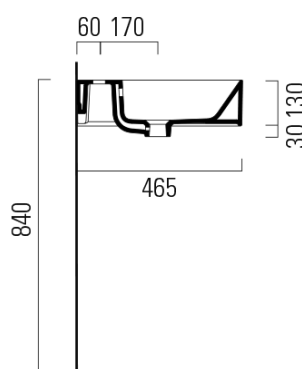

KUBE X keramické dvojumyvadlo 120x47cm, broušená spodní hrana, bez otvoru, bílá ExtraGlaze

Technický list