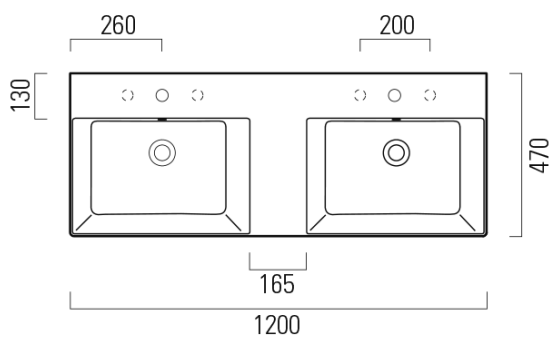

## Rozměry

Šířka: 1200 mm  
Výška: 160 mm  
Hloubka: 470 mm

## Parametry

Barva: Bílá  
Materiál: Keramika  
Instalace: Nástěnná-šrouby  
Typ umyvadla: Dvojumyvadlo  
Otvor pro baterii: Bez otvoru  
Přepad: ANO  
Tvar: Obdélník  
Výbava: ExtraGlaze  
Hmotnost / ks: 34.4 kg  
Balení: 1 ks  
Záruka: 2 roky

## Doporučujeme přikoupit

2 ks GSI umyvadlová výpust 5/4", click-clack, keramická zátka, 5-65mm, bílá (Objednací kód: PCS11)

KUBE X keramické dvojumyvadlo 120x47cm, broušená spodní hrana,  
bez otvoru, bílá ExtraGlaze