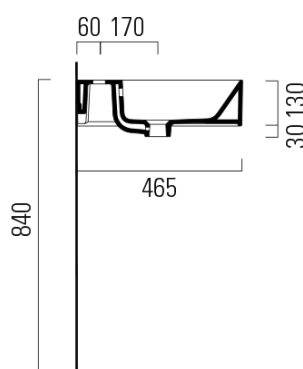

KUBE X keramické dvojumyvadlo 120x47cm, broušená spodní hrana,
bez otvoru, bílá ExtraGlaze

Technický list