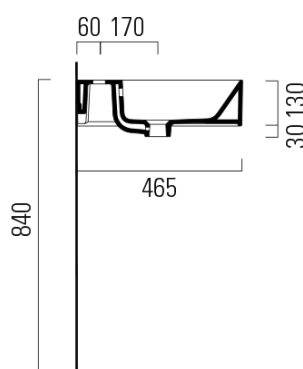

# KUBE X keramické dvojumyvadlo 120x47cm, broušená spodní hrana, bez otvoru, bílá ExtraGlaze

GSI<sup>®</sup>

Objednací kód: 94259011

## Rozměry

Šířka: 1200 mm  
Výška: 160 mm  
Hloubka: 470 mm

## Parametry

Barva: Bílá  
Materiál: Keramika  
Instalace: Nástěnná-šrouby  
Typ umyvadla: Dvojumyvadlo  
Otvor pro baterii: Bez otvoru  
Přepad: ANO  
Tvar: Obdélník  
Výbava: ExtraGlaze  
Hmotnost / ks: 34.4 kg  
Balení: 1 ks  
Záruka: 2 roky

## Doporučujeme přikoupit

2 ks GSI umyvadlová výpust 5/4", click-clack, keramická zátka, 5-65mm, bílá (Objednací kód: PCS11)

KUBE X keramické dvojumyvadlo 120x47cm, broušená spodní hrana,  
bez otvoru, bílá ExtraGlaze