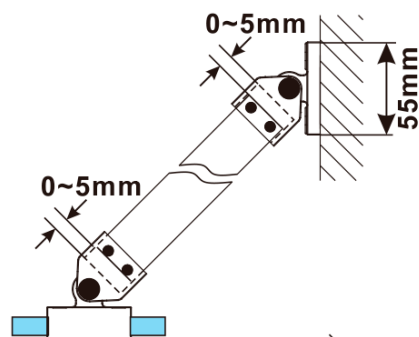

## Rozměry

Výška: 2100 mm

Hloubka: 1100 mm

## Parametry

Barva profilu: Černá mat

Tvar: Jednostěnná pevná

Typ výplně: Čiré sklo

Úprava skla: Antidrop

Tloušťka skla: 8 mm

Hmotnost / ks: 58.5 kg

Balení: 2 ks

Záruka: 2 roky

ESCA BLACK MATT jednodílná sprchová zástěna k instalaci ke stěně, sklo čiré, 1100 mm

Technický list

MODEL	A,mm
ES1070/ES1170/ES1270/ES1370/ES1570	690~705
ES1080/ES1180/ES1280/ES1380/ES1580	790~805
ES1090/ES1190/ES1290/ES1390/ES1590	890~905
ES1010/ES1110/ES1210/ES1310/ES1510	990~1005
ES1011/ES1111/ES1211/ES1311/ES1511	1090~1105
ES1012/ES1112/ES1212/ES1312/ES1512	1190~1205
ES1013/ES1113/ES1213/ES1313/ES1513	1290~1305
ES1014/ES1114/ES1214/ES1314/ES1514	1390~1405
ES1015/ES1115/ES1215/ES1315/ES1515	1490~1505

ESCA BLACK MATT jednodílná sprchová zástěna k instalaci ke stěně, sklo čiré, 1100 mm

MODEL	A,mm
ES1070/ES1170/ES1270/ES1370/ES1570	690~705
ES1080/ES1180/ES1280/ES1380/ES1580	790~805
ES1090/ES1190/ES1290/ES1390/ES1590	890~905
ES1010/ES1110/ES1210/ES1310/ES1510	990~1005
ES1011/ES1111/ES1211/ES1311/ES1511	1090~1105
ES1012/ES1112/ES1212/ES1312/ES1512	1190~1205