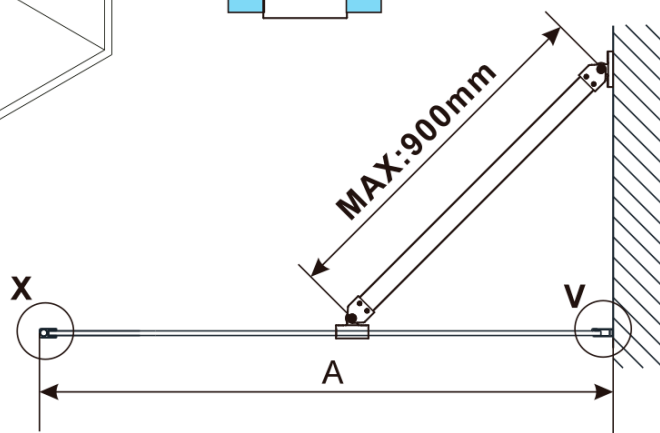

## Rozměry

Výška: 2100 mm

Hloubka: 1100 mm

## Parametry

Barva profilu: Černá mat

Tvar: Jednostěnná pevná

Typ výplně: Čiré sklo

Úprava skla: Antidrop

Tloušťka skla: 8 mm

Hmotnost / ks: 58.5 kg

Balení: 2 ks

Záruka: 2 roky

ESCA BLACK MATT jednodílná sprchová zástěna k instalaci ke stěně, sklo čiré, 1100 mm

Technický list

MODEL	A,mm
ES1070/ES1170/ES1270/ES1370/ES1570	690~705
ES1080/ES1180/ES1280/ES1380/ES1580	790~805
ES1090/ES1190/ES1290/ES1390/ES1590	890~905
ES1010/ES1110/ES1210/ES1310/ES1510	990~1005
ES1011/ES1111/ES1211/ES1311/ES1511	1090~1105
ES1012/ES1112/ES1212/ES1312/ES1512	1190~1205
ES1013/ES1113/ES1213/ES1313/ES1513	1290~1305
ES1014/ES1114/ES1214/ES1314/ES1514	1390~1405
ES1015/ES1115/ES1215/ES1315/ES1515	1490~1505

ESCA BLACK MATT jednodílná sprchová zástěna k instalaci ke stěně, sklo čiré, 1100 mm

MODEL	A,mm
ES1070/ES1170/ES1270/ES1370/ES1570	690~705
ES1080/ES1180/ES1280/ES1380/ES1580	790~805
ES1090/ES1190/ES1290/ES1390/ES1590	890~905
ES1010/ES1110/ES1210/ES1310/ES1510	990~1005
ES1011/ES1111/ES1211/ES1311/ES1511	1090~1105
ES1012/ES1112/ES1212/ES1312/ES1512	1190~1205