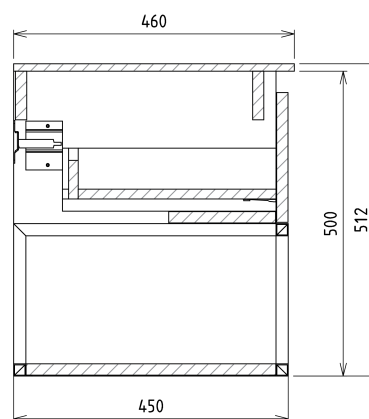

SKARA umyvadlová skříňka s deskou Rockstone 110x50x45cm, černá mat/dub collingwood/black attica

Objednací kód: CG007-1919-01

Základní informace

Značka: Sapho
Série: SKARA

Rozměry

Šířka: 1100 mm
Výška: 500 mm
Hloubka: 450 mm

Doporučujeme přikoupit

1 ks MURALES nábytkový sifon šetřící místo, 5/4", odpad 32mm, bílá (Objednací kód: 151.032.0)

Náhradní díly

Nástěnná podložka pro úchyt CAMAR 60x28 (Objednací kód: D-07.091.660.05)

SKARA umyvadlová skříňka s deskou Rockstone
110x50x45cm, černá mat/dub collingwood/black attica

Technický list

Installation of drain + hot & cold water pipes