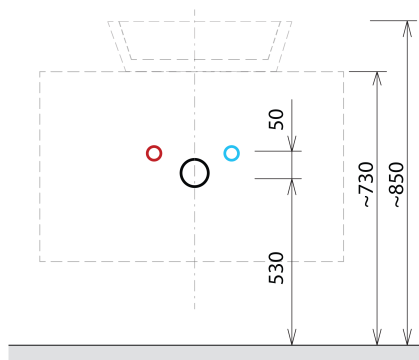

SKARA umyvadlová skříňka s deskou Rockstone 110x50x45cm, černá mat/dub collingwood/black attica

Objednací kód: CG007-1919-01

Základní informace

Značka: Sapho
Série: SKARA

Rozměry

Šířka: 1100 mm
Výška: 500 mm
Hloubka: 450 mm

Doporučujeme přikoupit

1 ks MURALES nábytkový sifon šetřící místo, 5/4", odpad 32mm, bílá (Objednací kód: 151.032.0)

Náhradní díly

Nástěnná podložka pro úchyt CAMAR 60x28 (Objednací kód: D-07.091.660.05)

SKARA umyvadlová skříňka s deskou Rockstone
110x50x45cm, černá mat/dub collingwood/black attica

Technický list

Installation of drain + hot & cold water pipes