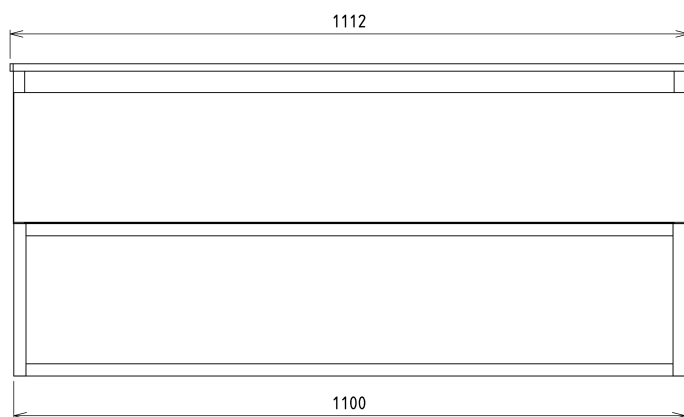

SKARA umyvadlová skříňka s deskou Rockstone
110x50x45cm, černá mat/dub collingwood/black attica

Technický list

Installation of drain + hot & cold water pipes