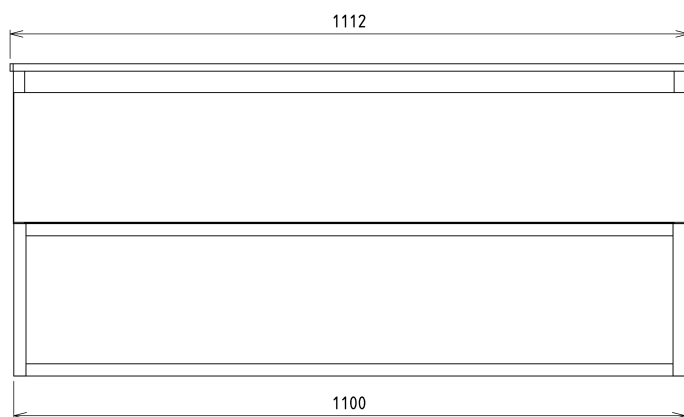

SKARA umyvadlová skříňka s deskou Rockstone 110x50x45cm, černá mat/dub alabama/bílá mat

Objednací kód: CG007-2222-01

Základní informace

Značka: Sapho
Série: SKARA

Rozměry

Šířka: 1100 mm
Výška: 500 mm
Hloubka: 450 mm

SKARA umyvadlová skříňka s deskou Rockstone
110x50x45cm, černá mat/dub alabama/bílá mat

Technický list

Installation of drain + hot & cold water pipes