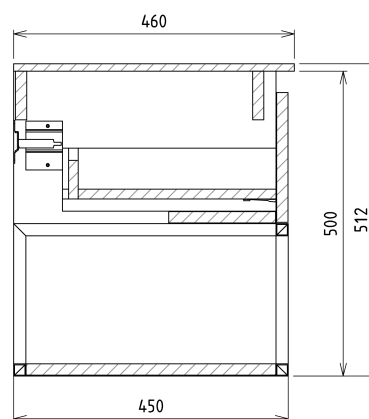

## Rozměry

Šířka: 1100 mm  
Výška: 500 mm  
Hloubka: 450 mm

## Doporučujeme přikoupit

1 ks MURALES nábytkový sifon šetřící místo, 5/4", odpad 32mm, bílá (Objednací kód: 151.032.0)

## Náhradní díly

Nástěnná podložka pro úchyt CAMAR 60x28 (Objednací kód: D-07.091.660.05)

**SKARA umyvadlová skříňka s deskou Rockstone  
110x50x45cm, černá mat/dub alabama/bílá mat**

**Technický list**

Installation of drain + hot & cold water pipes