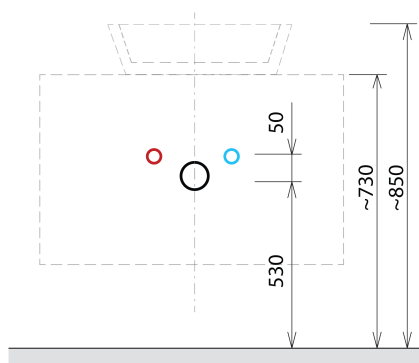

## Rozměry

Šířka: 1100 mm  
Výška: 500 mm  
Hloubka: 450 mm

## Doporučujeme přikoupit

1 ks MURALES nábytkový sifon šetřící místo, 5/4", odpad 32mm, bílá (Objednací kód: 151.032.0)

## Náhradní díly

Nástěnná podložka pro úchyt CAMAR 60x28 (Objednací kód: D-07.091.660.05)

**SKARA umyvadlová skříňka s deskou Rockstone  
110x50x45cm, černá mat/dub alabama/bílá mat**

**Technický list**

Installation of drain + hot & cold water pipes