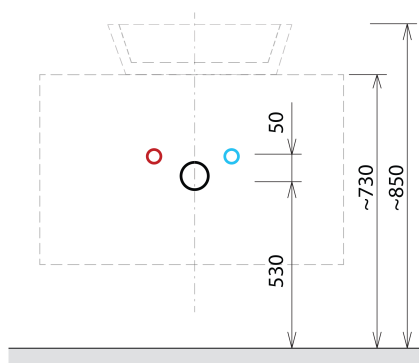

SKARA umyvadlová skříňka s deskou Rockstone 110x50x45cm, černá mat/dub alabama/bílá mat

Objednací kód: CG007-2222-01

Základní informace

Značka: Sapho
Série: SKARA

Rozměry

Šířka: 1100 mm
Výška: 500 mm
Hloubka: 450 mm

Doporučujeme přikoupit

1 ks MURALES nábytkový sifon šetřící místo, 5/4", odpad 32mm, bílá (Objednací kód: 151.032.0)

Náhradní díly

Nástěnná podložka pro úchyt CAMAR 60x28 (Objednací kód: D-07.091.660.05)

SKARA umyvadlová skříňka s deskou Rockstone
110x50x45cm, černá mat/dub alabama/bílá mat

Technický list

Installation of drain + hot & cold water pipes