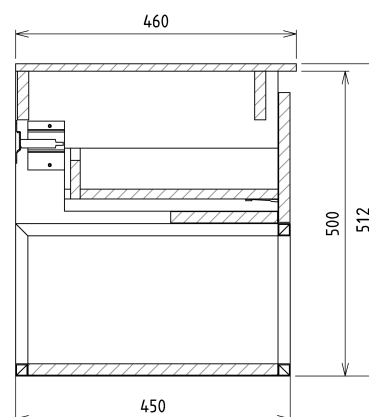

SKARA umyvadlová skříňka s deskou Rockstone 110x50x45cm, černá mat/dub alabama/bílá mat

Objednací kód: CG007-2222-01

Základní informace

Značka: Sapho
Série: SKARA

Rozměry

Šířka: 1100 mm
Výška: 500 mm
Hloubka: 450 mm

Doporučujeme přikoupit

1 ks MURALES nábytkový sifon šetřící místo, 5/4", odpad 32mm, bílá (Objednací kód: 151.032.0)

Náhradní díly

Nástěnná podložka pro úchyt CAMAR 60x28 (Objednací kód: D-07.091.660.05)

SKARA umyvadlová skříňka s deskou Rockstone
110x50x45cm, černá mat/dub alabama/bílá mat

Technický list

Installation of drain + hot & cold water pipes