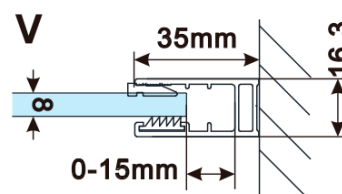

**Objednací kód:** ES1510

**Základní informace**

**Značka:** Polysan

**Série:** ESCA

**Rozměry**

**Šířka:** 967 mm

**Výška:** 2100 mm

**Parametry**

**Typ výplně:** Marron sklo

**Úprava skla:** Antidrop

**Tloušťka skla:** 8 mm

**Hmotnost / ks:** 38.0 kg

**Balení:** 1 ks

**Záruka:** 3 roky

Technický list

MODEL	A,mm
ES1070/ES1170/ES1270/ES1370/ES1570	690~705
ES1080/ES1180/ES1280/ES1380/ES1580	790~805
ES1090/ES1190/ES1290/ES1390/ES1590	890~905
ES1010/ES1110/ES1210/ES1310/ES1510	990~1005
ES1011/ES1111/ES1211/ES1311/ES1511	1090~1105
ES1012/ES1112/ES1212/ES1312/ES1512	1190~1205
ES1013/ES1113/ES1213/ES1313/ES1513	1290~1305
ES1014/ES1114/ES1214/ES1314/ES1514	1390~1405
ES1015/ES1115/ES1215/ES1315/ES1515	1490~1505

MODEL	A,mm
ES1070/ES1170/ES1270/ES1370/ES1570	690-705
ES1080/ES1180/ES1280/ES1380/ES1580	790-805
ES1090/ES1190/ES1290/ES1390/ES1590	890-905
ES1010/ES1110/ES1210/ES1310/ES1510	990-1005
ES1011/ES1111/ES1211/ES1311/ES1511	1090-1105
ES1012/ES1112/ES1212/ES1312/ES1512	1190-1205
ES1013/ES1113/ES1213/ES1313/ES1513	1290-1305
ES1014/ES1114/ES1214/ES1314/ES1514	1390-1405
ES1015/ES1115/ES1215/ES1315/ES1515	1490-1505

MODEL	A,mm
ES1070/ES1170/ES1270/ES1370/ES1570	690~705
ES1080/ES1180/ES1280/ES1380/ES1580	790~805
ES1090/ES1190/ES1290/ES1390/ES1590	890~905
ES1010/ES1110/ES1210/ES1310/ES1510	990~1005
ES1011/ES1111/ES1211/ES1311/ES1511	1090~1105
ES1012/ES1112/ES1212/ES1312/ES1512	1190~1205
ES1013/ES1113/ES1213/ES1313/ES1513	1290~1305
ES1014/ES1114/ES1214/ES1314/ES1514	1390~1405
ES1015/ES1115/ES1215/ES1315/ES1515	1490~1505