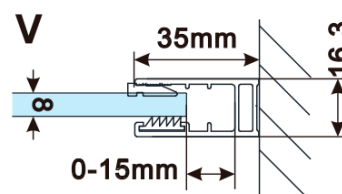

Objednací kód: ES1510

Základní informace

Značka: Polysan

Série: ESCA

Rozměry

Šířka: 967 mm

Výška: 2100 mm

Parametry

Typ výplně: Marron sklo

Úprava skla: Antidrop

Tloušťka skla: 8 mm

Hmotnost / ks: 38.0 kg

Balení: 1 ks

Záruka: 3 roky

Technický list

MODEL	A,mm
ES1070/ES1170/ES1270/ES1370/ES1570	690~705
ES1080/ES1180/ES1280/ES1380/ES1580	790~805
ES1090/ES1190/ES1290/ES1390/ES1590	890~905
ES1010/ES1110/ES1210/ES1310/ES1510	990~1005
ES1011/ES1111/ES1211/ES1311/ES1511	1090~1105
ES1012/ES1112/ES1212/ES1312/ES1512	1190~1205
ES1013/ES1113/ES1213/ES1313/ES1513	1290~1305
ES1014/ES1114/ES1214/ES1314/ES1514	1390~1405
ES1015/ES1115/ES1215/ES1315/ES1515	1490~1505

MODEL	A,mm
ES1070/ES1170/ES1270/ES1370/ES1570	690-705
ES1080/ES1180/ES1280/ES1380/ES1580	790-805
ES1090/ES1190/ES1290/ES1390/ES1590	890-905
ES1010/ES1110/ES1210/ES1310/ES1510	990-1005
ES1011/ES1111/ES1211/ES1311/ES1511	1090-1105
ES1012/ES1112/ES1212/ES1312/ES1512	1190-1205
ES1013/ES1113/ES1213/ES1313/ES1513	1290-1305
ES1014/ES1114/ES1214/ES1314/ES1514	1390-1405
ES1015/ES1115/ES1215/ES1315/ES1515	1490-1505

MODEL	A,mm
ES1070/ES1170/ES1270/ES1370/ES1570	690~705
ES1080/ES1180/ES1280/ES1380/ES1580	790~805
ES1090/ES1190/ES1290/ES1390/ES1590	890~905
ES1010/ES1110/ES1210/ES1310/ES1510	990~1005
ES1011/ES1111/ES1211/ES1311/ES1511	1090~1105
ES1012/ES1112/ES1212/ES1312/ES1512	1190~1205
ES1013/ES1113/ES1213/ES1313/ES1513	1290~1305
ES1014/ES1114/ES1214/ES1314/ES1514	1390~1405
ES1015/ES1115/ES1215/ES1315/ES1515	1490~1505