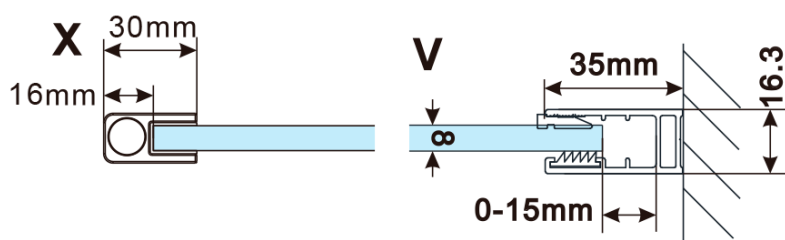

Objednací kód: ES1510

Základní informace

Značka: Polysan

Série: ESCA

Rozměry

Šířka: 967 mm

Výška: 2100 mm

Parametry

Typ výplně: Marron sklo

Úprava skla: Antidrop

Tloušťka skla: 8 mm

Hmotnost / ks: 38.0 kg

Balení: 1 ks

Záruka: 3 roky

Technický list

MODEL	A,mm
ES1070/ES1170/ES1270/ES1370/ES1570	690~705
ES1080/ES1180/ES1280/ES1380/ES1580	790~805
ES1090/ES1190/ES1290/ES1390/ES1590	890~905
ES1010/ES1110/ES1210/ES1310/ES1510	990~1005
ES1011/ES1111/ES1211/ES1311/ES1511	1090~1105
ES1012/ES1112/ES1212/ES1312/ES1512	1190~1205
ES1013/ES1113/ES1213/ES1313/ES1513	1290~1305
ES1014/ES1114/ES1214/ES1314/ES1514	1390~1405
ES1015/ES1115/ES1215/ES1315/ES1515	1490~1505

MODEL	A,mm
ES1070/ES1170/ES1270/ES1370/ES1570	690-705
ES1080/ES1180/ES1280/ES1380/ES1580	790-805
ES1090/ES1190/ES1290/ES1390/ES1590	890-905
ES1010/ES1110/ES1210/ES1310/ES1510	990-1005
ES1011/ES1111/ES1211/ES1311/ES1511	1090-1105
ES1012/ES1112/ES1212/ES1312/ES1512	1190-1205
ES1013/ES1113/ES1213/ES1313/ES1513	1290-1305
ES1014/ES1114/ES1214/ES1314/ES1514	1390-1405
ES1015/ES1115/ES1215/ES1315/ES1515	1490-1505

MODEL	A,mm
ES1070/ES1170/ES1270/ES1370/ES1570	690~705
ES1080/ES1180/ES1280/ES1380/ES1580	790~805
ES1090/ES1190/ES1290/ES1390/ES1590	890~905
ES1010/ES1110/ES1210/ES1310/ES1510	990~1005
ES1011/ES1111/ES1211/ES1311/ES1511	1090~1105
ES1012/ES1112/ES1212/ES1312/ES1512	1190~1205
ES1013/ES1113/ES1213/ES1313/ES1513	1290~1305
ES1014/ES1114/ES1214/ES1314/ES1514	1390~1405
ES1015/ES1115/ES1215/ES1315/ES1515	1490~1505