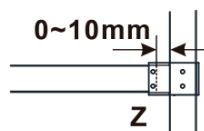

Typ výplně: Marron sklo

Úprava skla: Antidrop

Tloušťka skla: 8 mm

Hmotnost / ks: 38.0 kg

Balení: 1 ks

Záruka: 3 roky

Technický list

MODEL	A,mm
ES1070/ES1170/ES1270/ES1370/ES1570	690~705
ES1080/ES1180/ES1280/ES1380/ES1580	790~805
ES1090/ES1190/ES1290/ES1390/ES1590	890~905
ES1010/ES1110/ES1210/ES1310/ES1510	990~1005
ES1011/ES1111/ES1211/ES1311/ES1511	1090~1105
ES1012/ES1112/ES1212/ES1312/ES1512	1190~1205
ES1013/ES1113/ES1213/ES1313/ES1513	1290~1305
ES1014/ES1114/ES1214/ES1314/ES1514	1390~1405
ES1015/ES1115/ES1215/ES1315/ES1515	1490~1505

MODEL	A,mm
ES1070/ES1170/ES1270/ES1370/ES1570	690-705
ES1080/ES1180/ES1280/ES1380/ES1580	790-805
ES1090/ES1190/ES1290/ES1390/ES1590	890-905
ES1010/ES1110/ES1210/ES1310/ES1510	990-1005
ES1011/ES1111/ES1211/ES1311/ES1511	1090-1105
ES1012/ES1112/ES1212/ES1312/ES1512	1190-1205
ES1013/ES1113/ES1213/ES1313/ES1513	1290-1305
ES1014/ES1114/ES1214/ES1314/ES1514	1390-1405
ES1015/ES1115/ES1215/ES1315/ES1515	1490-1505

MODEL	A,mm
ES1070/ES1170/ES1270/ES1370/ES1570	690~705
ES1080/ES1180/ES1280/ES1380/ES1580	790~805
ES1090/ES1190/ES1290/ES1390/ES1590	890~905
ES1010/ES1110/ES1210/ES1310/ES1510	990~1005
ES1011/ES1111/ES1211/ES1311/ES1511	1090~1105
ES1012/ES1112/ES1212/ES1312/ES1512	1190~1205
ES1013/ES1113/ES1213/ES1313/ES1513	1290~1305
ES1014/ES1114/ES1214/ES1314/ES1514	1390~1405
ES1015/ES1115/ES1215/ES1315/ES1515	1490~1505