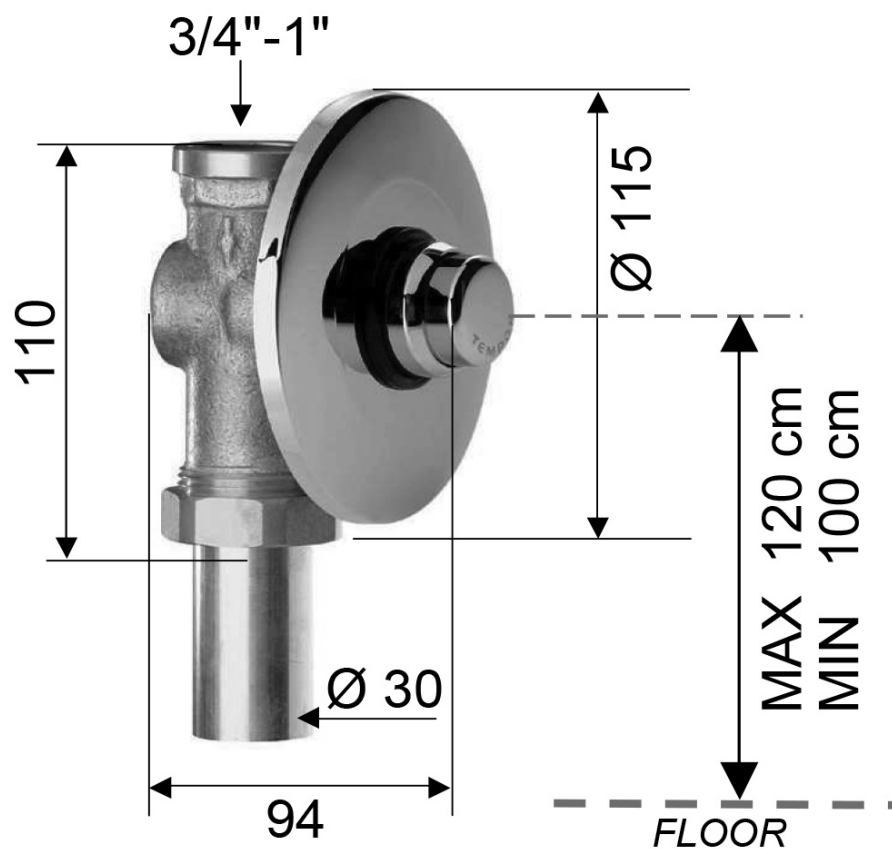

Objednací kód: TEM401

Základní informace

Značka: Sapho

Rozměry

Průměr: 115 mm

Šířka: 115 mm

Výška: 115 mm

Parametry

Barva: Chrom

Materiál: Mosaz

Tvar: Kruhové

Instalace: Podomítková

Druh ovládní: Ventil

Hmotnost / ks: 1.05 kg

Balení: 1 ks

Záruka: 2 roky

Technický list

OPENING 6/8 s