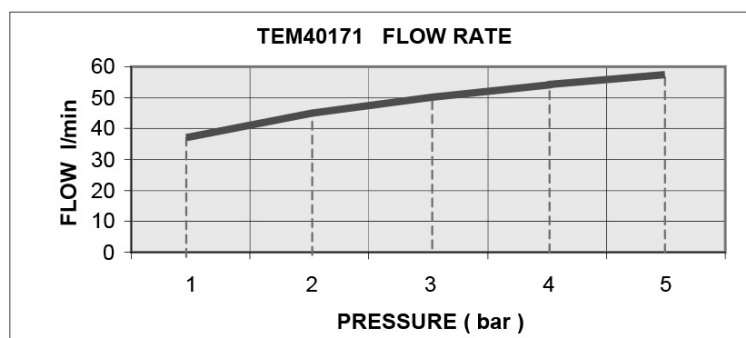

Objednací kód: TEM401

Základní informace

Značka: Sapho

Rozměry

Průměr: 115 mm

Šířka: 115 mm

Výška: 115 mm

Parametry

Barva: Chrom

Materiál: Mosaz

Tvar: Kruhové

Instalace: Podomítková

Druh ovládní: Ventil

Hmotnost / ks: 1.05 kg

Balení: 1 ks

Záruka: 2 roky

Technický list

OPENING 6/8 s