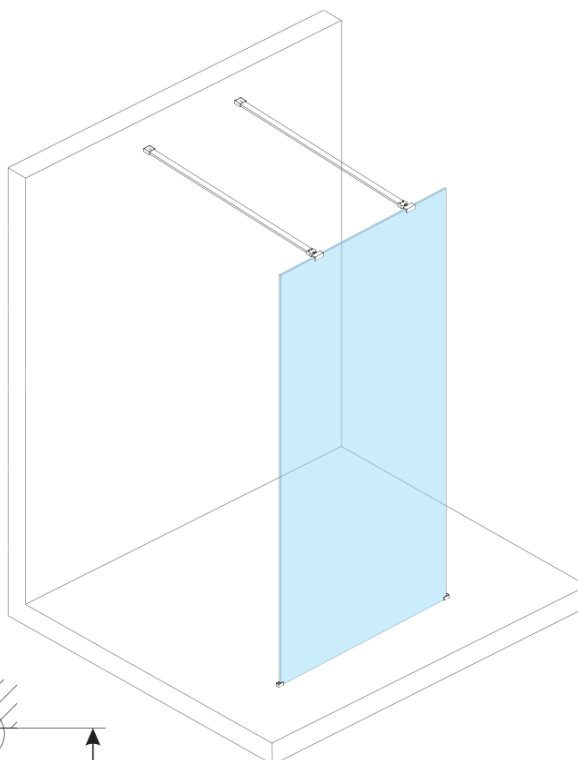

**Objednací kód:** ES1310

**Základní informace**

**Značka:** Polysan

**Série:** ESCA

**Rozměry**

**Šířka:** 967 mm

**Výška:** 2100 mm

**Parametry**

**Typ výplně:** Flute sklo

**Úprava skla:** Antidrop

**Tloušťka skla:** 8 mm

**Hmotnost / ks:** 38.0 kg

**Balení:** 1 ks

**Záruka:** 3 roky

Technický list

MODEL	A,mm
ES1070/ES1170/ES1270/ES1370/ES1570	690~705
ES1080/ES1180/ES1280/ES1380/ES1580	790~805
ES1090/ES1190/ES1290/ES1390/ES1590	890~905
ES1010/ES1110/ES1210/ES1310/ES1510	990~1005
ES1011/ES1111/ES1211/ES1311/ES1511	1090~1105
ES1012/ES1112/ES1212/ES1312/ES1512	1190~1205
ES1013/ES1113/ES1213/ES1313/ES1513	1290~1305
ES1014/ES1114/ES1214/ES1314/ES1514	1390~1405
ES1015/ES1115/ES1215/ES1315/ES1515	1490~1505

MODEL	A,mm
ES1070/ES1170/ES1270/ES1370/ES1570	690-705
ES1080/ES1180/ES1280/ES1380/ES1580	790-805
ES1090/ES1190/ES1290/ES1390/ES1590	890-905
ES1010/ES1110/ES1210/ES1310/ES1510	990-1005
ES1011/ES1111/ES1211/ES1311/ES1511	1090-1105
ES1012/ES1112/ES1212/ES1312/ES1512	1190-1205
ES1013/ES1113/ES1213/ES1313/ES1513	1290-1305
ES1014/ES1114/ES1214/ES1314/ES1514	1390-1405
ES1015/ES1115/ES1215/ES1315/ES1515	1490-1505

MODEL	A,mm
ES1070/ES1170/ES1270/ES1370/ES1570	690~705
ES1080/ES1180/ES1280/ES1380/ES1580	790~805
ES1090/ES1190/ES1290/ES1390/ES1590	890~905
ES1010/ES1110/ES1210/ES1310/ES1510	990~1005
ES1011/ES1111/ES1211/ES1311/ES1511	1090~1105
ES1012/ES1112/ES1212/ES1312/ES1512	1190~1205
ES1013/ES1113/ES1213/ES1313/ES1513	1290~1305
ES1014/ES1114/ES1214/ES1314/ES1514	1390~1405
ES1015/ES1115/ES1215/ES1315/ES1515	1490~1505