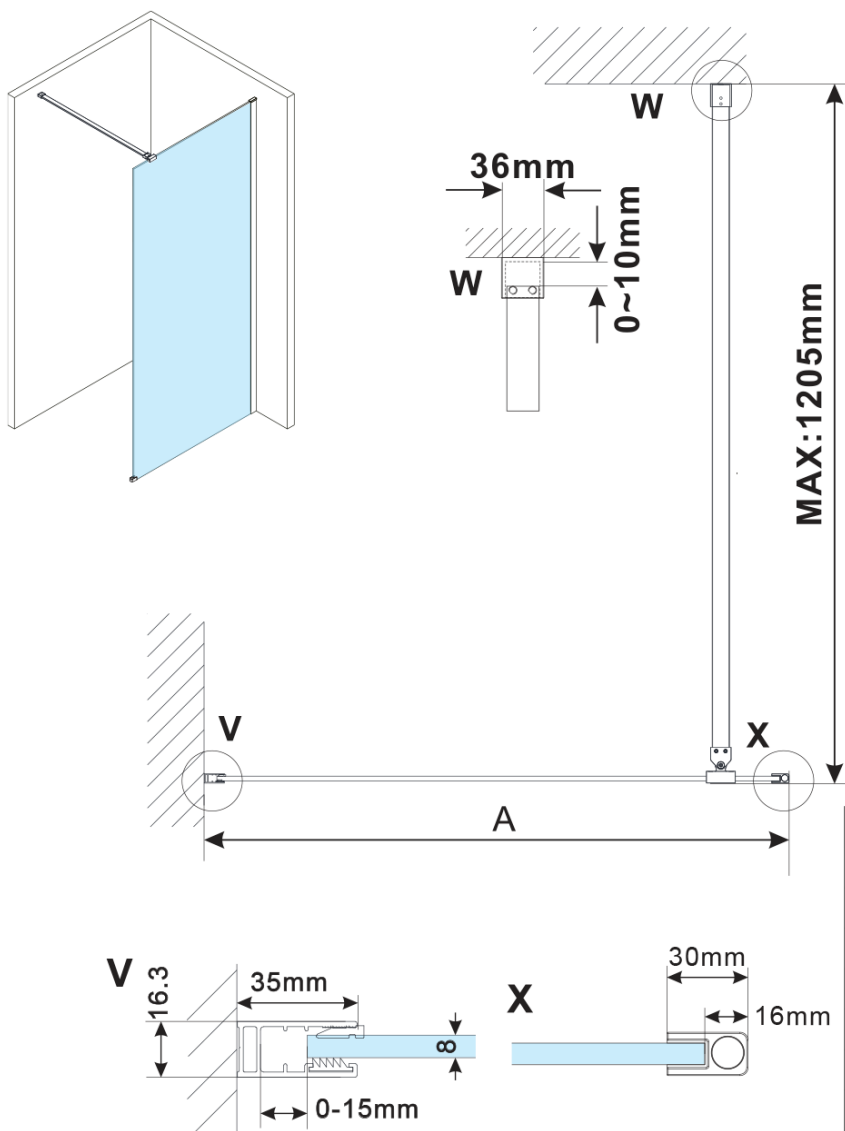

**Objednací kód:** ES1310

**Základní informace**

**Značka:** Polysan

**Série:** ESCA

**Rozměry**

**Šířka:** 967 mm

**Výška:** 2100 mm

**Parametry**

**Typ výplně:** Flute sklo

**Úprava skla:** Antidrop

**Tloušťka skla:** 8 mm

**Hmotnost / ks:** 38.0 kg

**Balení:** 1 ks

**Záruka:** 3 roky

Technický list

MODEL	A,mm
ES1070/ES1170/ES1270/ES1370/ES1570	690~705
ES1080/ES1180/ES1280/ES1380/ES1580	790~805
ES1090/ES1190/ES1290/ES1390/ES1590	890~905
ES1010/ES1110/ES1210/ES1310/ES1510	990~1005
ES1011/ES1111/ES1211/ES1311/ES1511	1090~1105
ES1012/ES1112/ES1212/ES1312/ES1512	1190~1205
ES1013/ES1113/ES1213/ES1313/ES1513	1290~1305
ES1014/ES1114/ES1214/ES1314/ES1514	1390~1405
ES1015/ES1115/ES1215/ES1315/ES1515	1490~1505

MODEL	A,mm
ES1070/ES1170/ES1270/ES1370/ES1570	690-705
ES1080/ES1180/ES1280/ES1380/ES1580	790-805
ES1090/ES1190/ES1290/ES1390/ES1590	890-905
ES1010/ES1110/ES1210/ES1310/ES1510	990-1005
ES1011/ES1111/ES1211/ES1311/ES1511	1090-1105
ES1012/ES1112/ES1212/ES1312/ES1512	1190-1205
ES1013/ES1113/ES1213/ES1313/ES1513	1290-1305
ES1014/ES1114/ES1214/ES1314/ES1514	1390-1405
ES1015/ES1115/ES1215/ES1315/ES1515	1490-1505

MODEL	A,mm
ES1070/ES1170/ES1270/ES1370/ES1570	690~705
ES1080/ES1180/ES1280/ES1380/ES1580	790~805
ES1090/ES1190/ES1290/ES1390/ES1590	890~905
ES1010/ES1110/ES1210/ES1310/ES1510	990~1005
ES1011/ES1111/ES1211/ES1311/ES1511	1090~1105
ES1012/ES1112/ES1212/ES1312/ES1512	1190~1205
ES1013/ES1113/ES1213/ES1313/ES1513	1290~1305
ES1014/ES1114/ES1214/ES1314/ES1514	1390~1405
ES1015/ES1115/ES1215/ES1315/ES1515	1490~1505