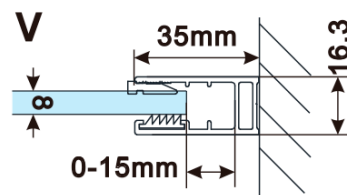

Objednací kód: ES1310

Základní informace

Značka: Polysan

Série: ESCA

Rozměry

Šířka: 967 mm

Výška: 2100 mm

Parametry

Typ výplně: Flute sklo

Úprava skla: Antidrop

Tloušťka skla: 8 mm

Hmotnost / ks: 38.0 kg

Balení: 1 ks

Záruka: 2 roky

Technický list

MODEL	A,mm
ES1070/ES1170/ES1270/ES1370/ES1570	690~705
ES1080/ES1180/ES1280/ES1380/ES1580	790~805
ES1090/ES1190/ES1290/ES1390/ES1590	890~905
ES1010/ES1110/ES1210/ES1310/ES1510	990~1005
ES1011/ES1111/ES1211/ES1311/ES1511	1090~1105
ES1012/ES1112/ES1212/ES1312/ES1512	1190~1205
ES1013/ES1113/ES1213/ES1313/ES1513	1290~1305
ES1014/ES1114/ES1214/ES1314/ES1514	1390~1405
ES1015/ES1115/ES1215/ES1315/ES1515	1490~1505

MODEL	A,mm
ES1070/ES1170/ES1270/ES1370/ES1570	690-705
ES1080/ES1180/ES1280/ES1380/ES1580	790-805
ES1090/ES1190/ES1290/ES1390/ES1590	890-905
ES1010/ES1110/ES1210/ES1310/ES1510	990-1005
ES1011/ES1111/ES1211/ES1311/ES1511	1090-1105
ES1012/ES1112/ES1212/ES1312/ES1512	1190-1205
ES1013/ES1113/ES1213/ES1313/ES1513	1290-1305
ES1014/ES1114/ES1214/ES1314/ES1514	1390-1405
ES1015/ES1115/ES1215/ES1315/ES1515	1490-1505

MODEL	A,mm
ES1070/ES1170/ES1270/ES1370/ES1570	690~705
ES1080/ES1180/ES1280/ES1380/ES1580	790~805
ES1090/ES1190/ES1290/ES1390/ES1590	890~905
ES1010/ES1110/ES1210/ES1310/ES1510	990~1005
ES1011/ES1111/ES1211/ES1311/ES1511	1090~1105
ES1012/ES1112/ES1212/ES1312/ES1512	1190~1205
ES1013/ES1113/ES1213/ES1313/ES1513	1290~1305
ES1014/ES1114/ES1214/ES1314/ES1514	1390~1405
ES1015/ES1115/ES1215/ES1315/ES1515	1490~1505