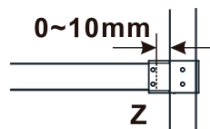

Typ výplně: Flute sklo

Úprava skla: Antidrop

Tloušťka skla: 8 mm

Hmotnost / ks: 38.0 kg

Balení: 1 ks

Záruka: 2 roky

Technický list

MODEL	A,mm
ES1070/ES1170/ES1270/ES1370/ES1570	690~705
ES1080/ES1180/ES1280/ES1380/ES1580	790~805
ES1090/ES1190/ES1290/ES1390/ES1590	890~905
ES1010/ES1110/ES1210/ES1310/ES1510	990~1005
ES1011/ES1111/ES1211/ES1311/ES1511	1090~1105
ES1012/ES1112/ES1212/ES1312/ES1512	1190~1205
ES1013/ES1113/ES1213/ES1313/ES1513	1290~1305
ES1014/ES1114/ES1214/ES1314/ES1514	1390~1405
ES1015/ES1115/ES1215/ES1315/ES1515	1490~1505

MODEL	A,mm
ES1070/ES1170/ES1270/ES1370/ES1570	690-705
ES1080/ES1180/ES1280/ES1380/ES1580	790-805
ES1090/ES1190/ES1290/ES1390/ES1590	890-905
ES1010/ES1110/ES1210/ES1310/ES1510	990-1005
ES1011/ES1111/ES1211/ES1311/ES1511	1090-1105
ES1012/ES1112/ES1212/ES1312/ES1512	1190-1205
ES1013/ES1113/ES1213/ES1313/ES1513	1290-1305
ES1014/ES1114/ES1214/ES1314/ES1514	1390-1405
ES1015/ES1115/ES1215/ES1315/ES1515	1490-1505

MODEL	A,mm
ES1070/ES1170/ES1270/ES1370/ES1570	690~705
ES1080/ES1180/ES1280/ES1380/ES1580	790~805
ES1090/ES1190/ES1290/ES1390/ES1590	890~905
ES1010/ES1110/ES1210/ES1310/ES1510	990~1005
ES1011/ES1111/ES1211/ES1311/ES1511	1090~1105
ES1012/ES1112/ES1212/ES1312/ES1512	1190~1205
ES1013/ES1113/ES1213/ES1313/ES1513	1290~1305
ES1014/ES1114/ES1214/ES1314/ES1514	1390~1405
ES1015/ES1115/ES1215/ES1315/ES1515	1490~1505