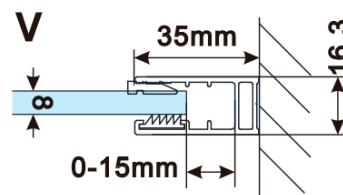

**Objednací kód:** ES1310

**Základní informace**

**Značka:** Polysan

**Série:** ESCA

**Rozměry**

**Šířka:** 967 mm

**Výška:** 2100 mm

**Parametry**

**Typ výplně:** Flute sklo

**Úprava skla:** Antidrop

**Tloušťka skla:** 8 mm

**Hmotnost / ks:** 38.0 kg

**Balení:** 1 ks

**Záruka:** 3 roky

Technický list

MODEL	A,mm
ES1070/ES1170/ES1270/ES1370/ES1570	690~705
ES1080/ES1180/ES1280/ES1380/ES1580	790~805
ES1090/ES1190/ES1290/ES1390/ES1590	890~905
ES1010/ES1110/ES1210/ES1310/ES1510	990~1005
ES1011/ES1111/ES1211/ES1311/ES1511	1090~1105
ES1012/ES1112/ES1212/ES1312/ES1512	1190~1205
ES1013/ES1113/ES1213/ES1313/ES1513	1290~1305
ES1014/ES1114/ES1214/ES1314/ES1514	1390~1405
ES1015/ES1115/ES1215/ES1315/ES1515	1490~1505

MODEL	A,mm
ES1070/ES1170/ES1270/ES1370/ES1570	690-705
ES1080/ES1180/ES1280/ES1380/ES1580	790-805
ES1090/ES1190/ES1290/ES1390/ES1590	890-905
ES1010/ES1110/ES1210/ES1310/ES1510	990-1005
ES1011/ES1111/ES1211/ES1311/ES1511	1090-1105
ES1012/ES1112/ES1212/ES1312/ES1512	1190-1205
ES1013/ES1113/ES1213/ES1313/ES1513	1290-1305
ES1014/ES1114/ES1214/ES1314/ES1514	1390-1405
ES1015/ES1115/ES1215/ES1315/ES1515	1490-1505

MODEL	A,mm
ES1070/ES1170/ES1270/ES1370/ES1570	690~705
ES1080/ES1180/ES1280/ES1380/ES1580	790~805
ES1090/ES1190/ES1290/ES1390/ES1590	890~905
ES1010/ES1110/ES1210/ES1310/ES1510	990~1005
ES1011/ES1111/ES1211/ES1311/ES1511	1090~1105
ES1012/ES1112/ES1212/ES1312/ES1512	1190~1205
ES1013/ES1113/ES1213/ES1313/ES1513	1290~1305
ES1014/ES1114/ES1214/ES1314/ES1514	1390~1405
ES1015/ES1115/ES1215/ES1315/ES1515	1490~1505