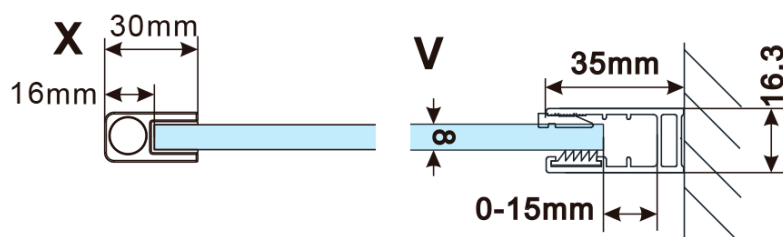

**Objednací kód:** ES1390

**Základní informace**

**Značka:** Polysan

**Série:** ESCA

**Rozměry**

**Šířka:** 867 mm

**Výška:** 2100 mm

**Parametry**

**Typ výplně:** Flute sklo

**Úprava skla:** Antidrop

**Tloušťka skla:** 8 mm

**Hmotnost / ks:** 38.0 kg

**Balení:** 1 ks

**Záruka:** 3 roky

Technický list

MODEL	A,mm
ES1070/ES1170/ES1270/ES1370/ES1570	690-705
ES1080/ES1180/ES1280/ES1380/ES1580	790-805
ES1090/ES1190/ES1290/ES1390/ES1590	890-905
ES1010/ES1110/ES1210/ES1310/ES1510	990-1005
ES1011/ES1111/ES1211/ES1311/ES1511	1090-1105
ES1012/ES1112/ES1212/ES1312/ES1512	1190-1205
ES1013/ES1113/ES1213/ES1313/ES1513	1290-1305
ES1014/ES1114/ES1214/ES1314/ES1514	1390-1405
ES1015/ES1115/ES1215/ES1315/ES1515	1490-1505

MODEL	A,mm
ES1070/ES1170/ES1270/ES1370/ES1570	690~705
ES1080/ES1180/ES1280/ES1380/ES1580	790~805
ES1090/ES1190/ES1290/ES1390/ES1590	890~905
ES1010/ES1110/ES1210/ES1310/ES1510	990~1005
ES1011/ES1111/ES1211/ES1311/ES1511	1090~1105
ES1012/ES1112/ES1212/ES1312/ES1512	1190~1205
ES1013/ES1113/ES1213/ES1313/ES1513	1290~1305
ES1014/ES1114/ES1214/ES1314/ES1514	1390~1405
ES1015/ES1115/ES1215/ES1315/ES1515	1490~1505