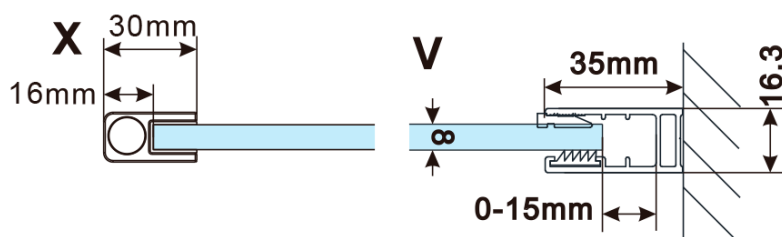

Objednací kód: ES1390

Základní informace

Značka: Polysan

Série: ESCA

Rozměry

Šířka: 867 mm

Výška: 2100 mm

Parametry

Typ výplně: Flute sklo

Úprava skla: Antidrop

Tloušťka skla: 8 mm

Hmotnost / ks: 38.0 kg

Balení: 1 ks

Záruka: 3 roky

Technický list

MODEL	A,mm
ES1070/ES1170/ES1270/ES1370/ES1570	690-705
ES1080/ES1180/ES1280/ES1380/ES1580	790-805
ES1090/ES1190/ES1290/ES1390/ES1590	890-905
ES1010/ES1110/ES1210/ES1310/ES1510	990-1005
ES1011/ES1111/ES1211/ES1311/ES1511	1090-1105
ES1012/ES1112/ES1212/ES1312/ES1512	1190-1205
ES1013/ES1113/ES1213/ES1313/ES1513	1290-1305
ES1014/ES1114/ES1214/ES1314/ES1514	1390-1405
ES1015/ES1115/ES1215/ES1315/ES1515	1490-1505

MODEL	A,mm
ES1070/ES1170/ES1270/ES1370/ES1570	690~705
ES1080/ES1180/ES1280/ES1380/ES1580	790~805
ES1090/ES1190/ES1290/ES1390/ES1590	890~905
ES1010/ES1110/ES1210/ES1310/ES1510	990~1005
ES1011/ES1111/ES1211/ES1311/ES1511	1090~1105
ES1012/ES1112/ES1212/ES1312/ES1512	1190~1205
ES1013/ES1113/ES1213/ES1313/ES1513	1290~1305
ES1014/ES1114/ES1214/ES1314/ES1514	1390~1405
ES1015/ES1115/ES1215/ES1315/ES1515	1490~1505