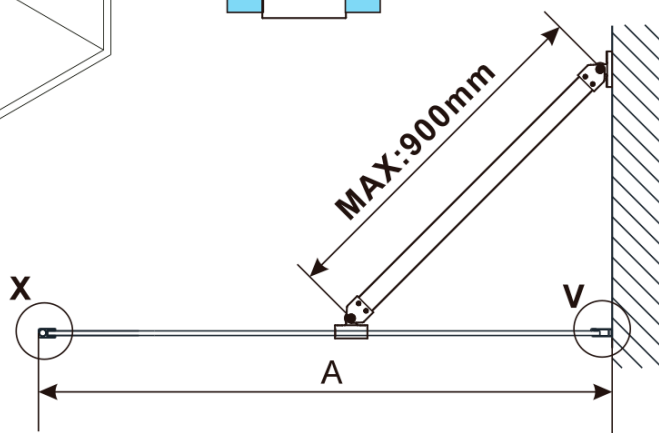

Objednací kód: ES1112

Základní informace

Značka: Polysan

Série: ESCA

Rozměry

Šířka: 1167 mm

Výška: 2100 mm

Parametry

MODEL	A,mm
ES1070/ES1170/ES1270/ES1370/ES1570	699
ES1080/ES1180/ES1280/ES1380/ES1580	799
ES1090/ES1190/ES1290/ES1390/ES1590	899
ES1010/ES1110/ES1210/ES1310/ES1510	999
ES1011/ES1111/ES1211/ES1311/ES1511	1099
ES1012/ES1112/ES1212/ES1312/ES1512	1199
ES1013/ES1113/ES1213/ES1313/ES1513	1299
ES1014/ES1114/ES1214/ES1314/ES1514	1399
ES1015/ES1115/ES1215/ES1315/ES1515	1499

MODEL	A,mm
ES1070/ES1170/ES1270/ES1370/ES1570	690~705
ES1080/ES1180/ES1280/ES1380/ES1580	790~805
ES1090/ES1190/ES1290/ES1390/ES1590	890~905
ES1010/ES1110/ES1210/ES1310/ES1510	990~1005
ES1011/ES1111/ES1211/ES1311/ES1511	1090~1105
ES1012/ES1112/ES1212/ES1312/ES1512	1190~1205
ES1013/ES1113/ES1213/ES1313/ES1513	1290~1305
ES1014/ES1114/ES1214/ES1314/ES1514	1390~1405
ES1015/ES1115/ES1215/ES1315/ES1515	1490~1505

MODEL	A,mm
ES1070/ES1170/ES1270/ES1370/ES1570	690-705
ES1080/ES1180/ES1280/ES1380/ES1580	790-805
ES1090/ES1190/ES1290/ES1390/ES1590	890-905
ES1010/ES1110/ES1210/ES1310/ES1510	990-1005
ES1011/ES1111/ES1211/ES1311/ES1511	1090-1105
ES1012/ES1112/ES1212/ES1312/ES1512	1190-1205
ES1013/ES1113/ES1213/ES1313/ES1513	1290-1305
ES1014/ES1114/ES1214/ES1314/ES1514	1390-1405
ES1015/ES1115/ES1215/ES1315/ES1515	1490-1505