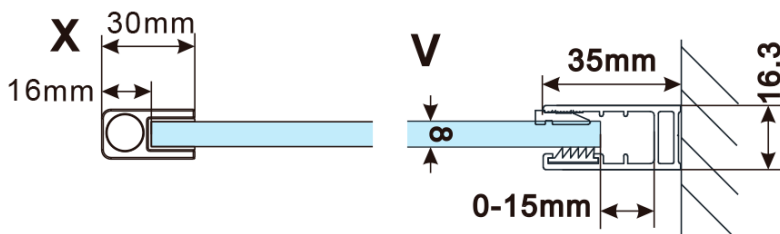

Objednací kód: ES1112

Základní informace

Značka: Polysan

Série: ESCA

Rozměry

Šířka: 1167 mm

Výška: 2100 mm

Parametry

Typ výplně: Matné sklo

Úprava skla: Antidrop

Tloušťka skla: 8 mm

Hmotnost / ks: 65.0 kg

Balení: 1 ks

Záruka: 3 roky

Technický list

MODEL	A,mm
ES1070/ES1170/ES1270/ES1370/ES1570	690~705
ES1080/ES1180/ES1280/ES1380/ES1580	790~805
ES1090/ES1190/ES1290/ES1390/ES1590	890~905
ES1010/ES1110/ES1210/ES1310/ES1510	990~1005
ES1011/ES1111/ES1211/ES1311/ES1511	1090~1105
ES1012/ES1112/ES1212/ES1312/ES1512	1190~1205
ES1013/ES1113/ES1213/ES1313/ES1513	1290~1305
ES1014/ES1114/ES1214/ES1314/ES1514	1390~1405
ES1015/ES1115/ES1215/ES1315/ES1515	1490~1505

MODEL	A,mm
ES1070/ES1170/ES1270/ES1370/ES1570	690~705
ES1080/ES1180/ES1280/ES1380/ES1580	790~805
ES1090/ES1190/ES1290/ES1390/ES1590	890~905
ES1010/ES1110/ES1210/ES1310/ES1510	990~1005
ES1011/ES1111/ES1211/ES1311/ES1511	1090~1105
ES1012/ES1112/ES1212/ES1312/ES1512	1190~1205
ES1013/ES1113/ES1213/ES1313/ES1513	1290~1305
ES1014/ES1114/ES1214/ES1314/ES1514	1390~1405
ES1015/ES1115/ES1215/ES1315/ES1515	1490~1505

MODEL	A,mm
ES1070/ES1170/ES1270/ES1370/ES1570	690-705
ES1080/ES1180/ES1280/ES1380/ES1580	790-805
ES1090/ES1190/ES1290/ES1390/ES1590	890-905
ES1010/ES1110/ES1210/ES1310/ES1510	990-1005
ES1011/ES1111/ES1211/ES1311/ES1511	1090-1105
ES1012/ES1112/ES1212/ES1312/ES1512	1190-1205
ES1013/ES1113/ES1213/ES1313/ES1513	1290-1305
ES1014/ES1114/ES1214/ES1314/ES1514	1390-1405
ES1015/ES1115/ES1215/ES1315/ES1515	1490-1505