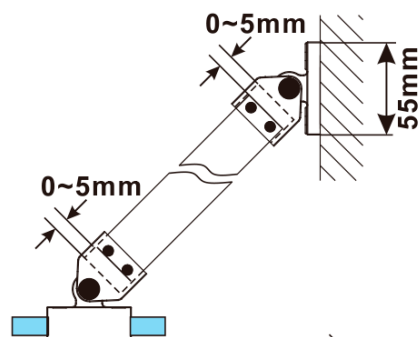

Objednací kód: ES1112

Základní informace

Značka: Polysan

Série: ESCA

Rozměry

Šířka: 1167 mm

Výška: 2100 mm

Parametry

Typ výplně: Matné sklo

Úprava skla: Antidrop

Tloušťka skla: 8 mm

Hmotnost / ks: 65.0 kg

Balení: 1 ks

Záruka: 3 roky

Technický list

MODEL	A,mm
ES1070/ES1170/ES1270/ES1370/ES1570	690~705
ES1080/ES1180/ES1280/ES1380/ES1580	790~805
ES1090/ES1190/ES1290/ES1390/ES1590	890~905
ES1010/ES1110/ES1210/ES1310/ES1510	990~1005
ES1011/ES1111/ES1211/ES1311/ES1511	1090~1105
ES1012/ES1112/ES1212/ES1312/ES1512	1190~1205
ES1013/ES1113/ES1213/ES1313/ES1513	1290~1305
ES1014/ES1114/ES1214/ES1314/ES1514	1390~1405
ES1015/ES1115/ES1215/ES1315/ES1515	1490~1505

MODEL	A,mm
ES1070/ES1170/ES1270/ES1370/ES1570	690~705
ES1080/ES1180/ES1280/ES1380/ES1580	790~805
ES1090/ES1190/ES1290/ES1390/ES1590	890~905
ES1010/ES1110/ES1210/ES1310/ES1510	990~1005
ES1011/ES1111/ES1211/ES1311/ES1511	1090~1105
ES1012/ES1112/ES1212/ES1312/ES1512	1190~1205
ES1013/ES1113/ES1213/ES1313/ES1513	1290~1305
ES1014/ES1114/ES1214/ES1314/ES1514	1390~1405
ES1015/ES1115/ES1215/ES1315/ES1515	1490~1505

MODEL	A,mm
ES1070/ES1170/ES1270/ES1370/ES1570	690-705
ES1080/ES1180/ES1280/ES1380/ES1580	790-805
ES1090/ES1190/ES1290/ES1390/ES1590	890-905
ES1010/ES1110/ES1210/ES1310/ES1510	990-1005
ES1011/ES1111/ES1211/ES1311/ES1511	1090-1105
ES1012/ES1112/ES1212/ES1312/ES1512	1190-1205
ES1013/ES1113/ES1213/ES1313/ES1513	1290-1305
ES1014/ES1114/ES1214/ES1314/ES1514	1390-1405
ES1015/ES1115/ES1215/ES1315/ES1515	1490-1505