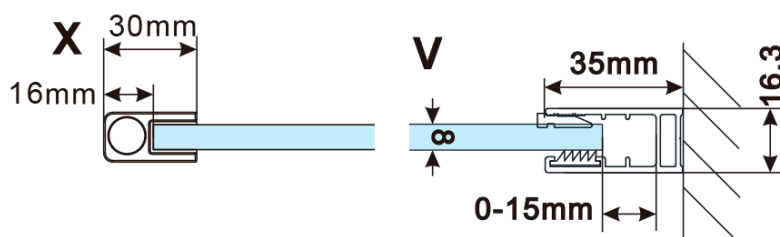

Objednací kód: ES1112

Základní informace

Značka: Polysan

Série: ESCA

Rozměry

Šířka: 1167 mm

Výška: 2100 mm

Parametry

Záruka: 2 roky

Hmotnost / ks: 65 kg

Balení: 1 ks

Typ výplně: Matné sklo

Úprava skla: Antidrop

Tloušťka skla: 8 mm

Technický list

MODEL	A,mm
ES1070/ES1170/ES1270/ES1370/ES1570	690~705
ES1080/ES1180/ES1280/ES1380/ES1580	790~805
ES1090/ES1190/ES1290/ES1390/ES1590	890~905
ES1010/ES1110/ES1210/ES1310/ES1510	990~1005
ES1011/ES1111/ES1211/ES1311/ES1511	1090~1105
ES1012/ES1112/ES1212/ES1312/ES1512	1190~1205
ES1013/ES1113/ES1213/ES1313/ES1513	1290~1305
ES1014/ES1114/ES1214/ES1314/ES1514	1390~1405
ES1015/ES1115/ES1215/ES1315/ES1515	1490~1505

MODEL	A,mm
ES1070/ES1170/ES1270/ES1370/ES1570	690~705
ES1080/ES1180/ES1280/ES1380/ES1580	790~805
ES1090/ES1190/ES1290/ES1390/ES1590	890~905
ES1010/ES1110/ES1210/ES1310/ES1510	990~1005
ES1011/ES1111/ES1211/ES1311/ES1511	1090~1105
ES1012/ES1112/ES1212/ES1312/ES1512	1190~1205
ES1013/ES1113/ES1213/ES1313/ES1513	1290~1305
ES1014/ES1114/ES1214/ES1314/ES1514	1390~1405
ES1015/ES1115/ES1215/ES1315/ES1515	1490~1505

MODEL	A,mm
ES1070/ES1170/ES1270/ES1370/ES1570	690-705
ES1080/ES1180/ES1280/ES1380/ES1580	790-805
ES1090/ES1190/ES1290/ES1390/ES1590	890-905
ES1010/ES1110/ES1210/ES1310/ES1510	990-1005
ES1011/ES1111/ES1211/ES1311/ES1511	1090-1105
ES1012/ES1112/ES1212/ES1312/ES1512	1190-1205
ES1013/ES1113/ES1213/ES1313/ES1513	1290-1305
ES1014/ES1114/ES1214/ES1314/ES1514	1390-1405
ES1015/ES1115/ES1215/ES1315/ES1515	1490-1505