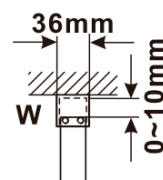

Objednací kód: ES1112

Základní informace

Značka: Polysan

Série: ESCA

Rozměry

Šířka: 1167 mm

Výška: 2100 mm

Parametry

MODEL	A,mm
ES1070/ES1170/ES1270/ES1370/ES1570	699
ES1080/ES1180/ES1280/ES1380/ES1580	799
ES1090/ES1190/ES1290/ES1390/ES1590	899
ES1010/ES1110/ES1210/ES1310/ES1510	999
ES1011/ES1111/ES1211/ES1311/ES1511	1099
ES1012/ES1112/ES1212/ES1312/ES1512	1199
ES1013/ES1113/ES1213/ES1313/ES1513	1299
ES1014/ES1114/ES1214/ES1314/ES1514	1399
ES1015/ES1115/ES1215/ES1315/ES1515	1499

MODEL	A,mm
ES1070/ES1170/ES1270/ES1370/ES1570	690~705
ES1080/ES1180/ES1280/ES1380/ES1580	790~805
ES1090/ES1190/ES1290/ES1390/ES1590	890~905
ES1010/ES1110/ES1210/ES1310/ES1510	990~1005
ES1011/ES1111/ES1211/ES1311/ES1511	1090~1105
ES1012/ES1112/ES1212/ES1312/ES1512	1190~1205
ES1013/ES1113/ES1213/ES1313/ES1513	1290~1305
ES1014/ES1114/ES1214/ES1314/ES1514	1390~1405
ES1015/ES1115/ES1215/ES1315/ES1515	1490~1505

MODEL	A,mm
ES1070/ES1170/ES1270/ES1370/ES1570	690-705
ES1080/ES1180/ES1280/ES1380/ES1580	790-805
ES1090/ES1190/ES1290/ES1390/ES1590	890-905
ES1010/ES1110/ES1210/ES1310/ES1510	990-1005
ES1011/ES1111/ES1211/ES1311/ES1511	1090-1105
ES1012/ES1112/ES1212/ES1312/ES1512	1190-1205
ES1013/ES1113/ES1213/ES1313/ES1513	1290-1305
ES1014/ES1114/ES1214/ES1314/ES1514	1390-1405
ES1015/ES1115/ES1215/ES1315/ES1515	1490-1505