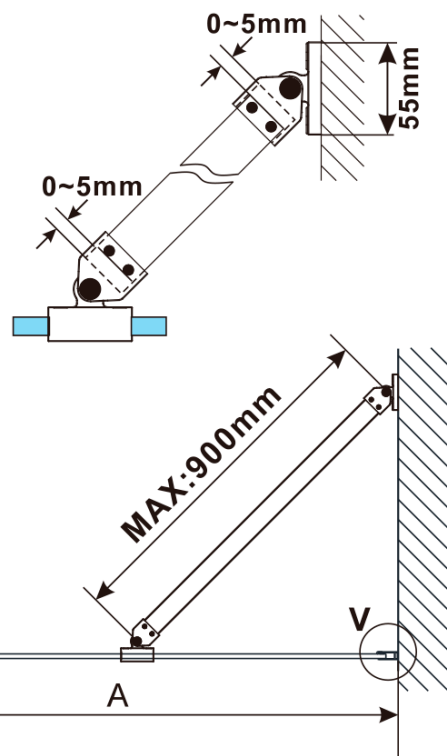

Objednací kód: ES1112

Základní informace

Značka: Polysan

Série: ESCA

Rozměry

Šířka: 1167 mm

Výška: 2100 mm

Parametry

MODEL	A,mm
ES1070/ES1170/ES1270/ES1370/ES1570	699
ES1080/ES1180/ES1280/ES1380/ES1580	799
ES1090/ES1190/ES1290/ES1390/ES1590	899
ES1010/ES1110/ES1210/ES1310/ES1510	999
ES1011/ES1111/ES1211/ES1311/ES1511	1099
ES1012/ES1112/ES1212/ES1312/ES1512	1199
ES1013/ES1113/ES1213/ES1313/ES1513	1299
ES1014/ES1114/ES1214/ES1314/ES1514	1399
ES1015/ES1115/ES1215/ES1315/ES1515	1499

MODEL	A,mm
ES1070/ES1170/ES1270/ES1370/ES1570	690~705
ES1080/ES1180/ES1280/ES1380/ES1580	790~805
ES1090/ES1190/ES1290/ES1390/ES1590	890~905
ES1010/ES1110/ES1210/ES1310/ES1510	990~1005
ES1011/ES1111/ES1211/ES1311/ES1511	1090~1105
ES1012/ES1112/ES1212/ES1312/ES1512	1190~1205
ES1013/ES1113/ES1213/ES1313/ES1513	1290~1305
ES1014/ES1114/ES1214/ES1314/ES1514	1390~1405
ES1015/ES1115/ES1215/ES1315/ES1515	1490~1505

MODEL	A,mm
ES1070/ES1170/ES1270/ES1370/ES1570	690-705
ES1080/ES1180/ES1280/ES1380/ES1580	790-805
ES1090/ES1190/ES1290/ES1390/ES1590	890-905
ES1010/ES1110/ES1210/ES1310/ES1510	990-1005
ES1011/ES1111/ES1211/ES1311/ES1511	1090-1105
ES1012/ES1112/ES1212/ES1312/ES1512	1190-1205
ES1013/ES1113/ES1213/ES1313/ES1513	1290-1305
ES1014/ES1114/ES1214/ES1314/ES1514	1390-1405
ES1015/ES1115/ES1215/ES1315/ES1515	1490-1505