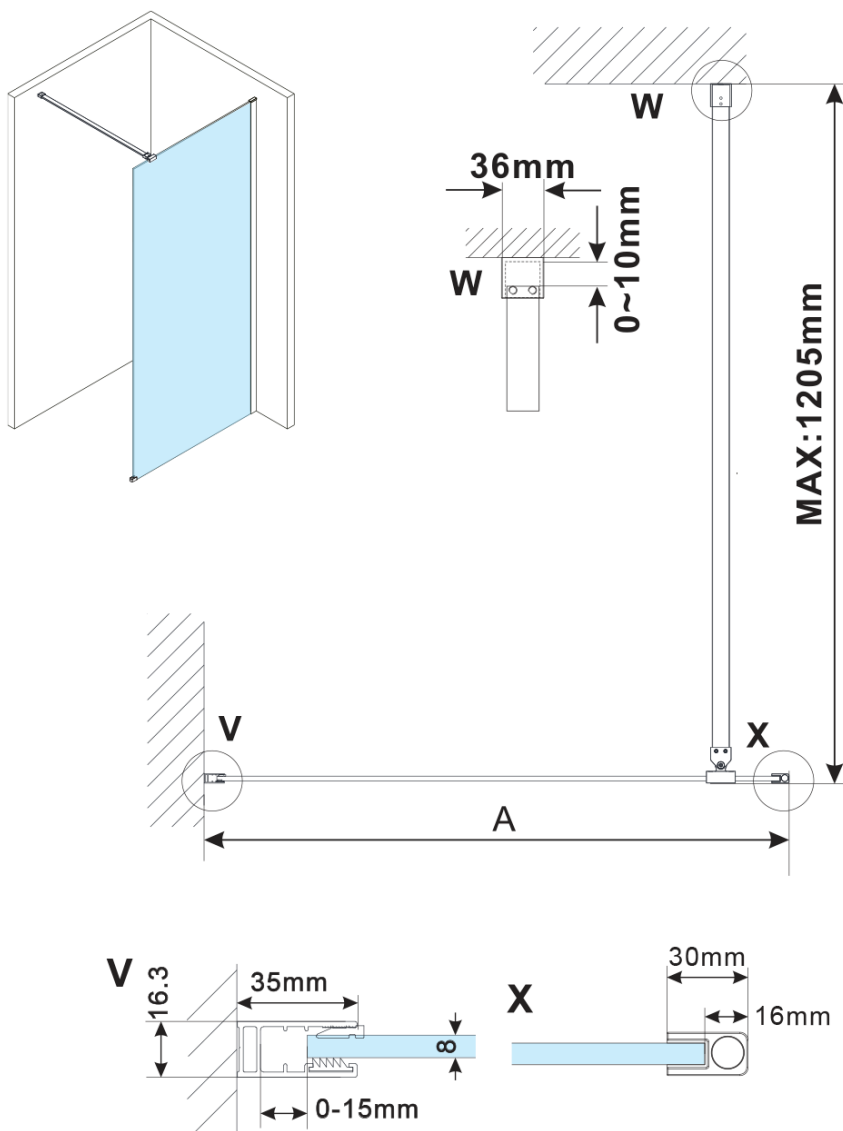

**Objednací kód:** ES1211

**Základní informace**

**Značka:** Polysan

**Série:** ESCA

**Rozměry**

**Šířka:** 1067 mm

**Výška:** 2100 mm

**Parametry**

**Typ výplně:** Kouřové sklo

**Úprava skla:** Antidrop

**Tloušťka skla:** 8 mm

**Hmotnost / ks:** 57.0 kg

**Balení:** 1 ks

**Záruka:** 3 roky

Technický list

MODEL	A,mm
ES1070/ES1170/ES1270/ES1370/ES1570	690~705
ES1080/ES1180/ES1280/ES1380/ES1580	790~805
ES1090/ES1190/ES1290/ES1390/ES1590	890~905
ES1010/ES1110/ES1210/ES1310/ES1510	990~1005
ES1011/ES1111/ES1211/ES1311/ES1511	1090~1105
ES1012/ES1112/ES1212/ES1312/ES1512	1190~1205
ES1013/ES1113/ES1213/ES1313/ES1513	1290~1305
ES1014/ES1114/ES1214/ES1314/ES1514	1390~1405
ES1015/ES1115/ES1215/ES1315/ES1515	1490~1505

MODEL	A,mm
ES1070/ES1170/ES1270/ES1370/ES1570	690~705
ES1080/ES1180/ES1280/ES1380/ES1580	790~805
ES1090/ES1190/ES1290/ES1390/ES1590	890~905
ES1010/ES1110/ES1210/ES1310/ES1510	990~1005
ES1011/ES1111/ES1211/ES1311/ES1511	1090~1105
ES1012/ES1112/ES1212/ES1312/ES1512	1190~1205
ES1013/ES1113/ES1213/ES1313/ES1513	1290~1305
ES1014/ES1114/ES1214/ES1314/ES1514	1390~1405
ES1015/ES1115/ES1215/ES1315/ES1515	1490~1505

MODEL	A,mm
ES1070/ES1170/ES1270/ES1370/ES1570	690-705
ES1080/ES1180/ES1280/ES1380/ES1580	790-805
ES1090/ES1190/ES1290/ES1390/ES1590	890-905
ES1010/ES1110/ES1210/ES1310/ES1510	990-1005
ES1011/ES1111/ES1211/ES1311/ES1511	1090-1105
ES1012/ES1112/ES1212/ES1312/ES1512	1190-1205
ES1013/ES1113/ES1213/ES1313/ES1513	1290-1305
ES1014/ES1114/ES1214/ES1314/ES1514	1390-1405
ES1015/ES1115/ES1215/ES1315/ES1515	1490-1505