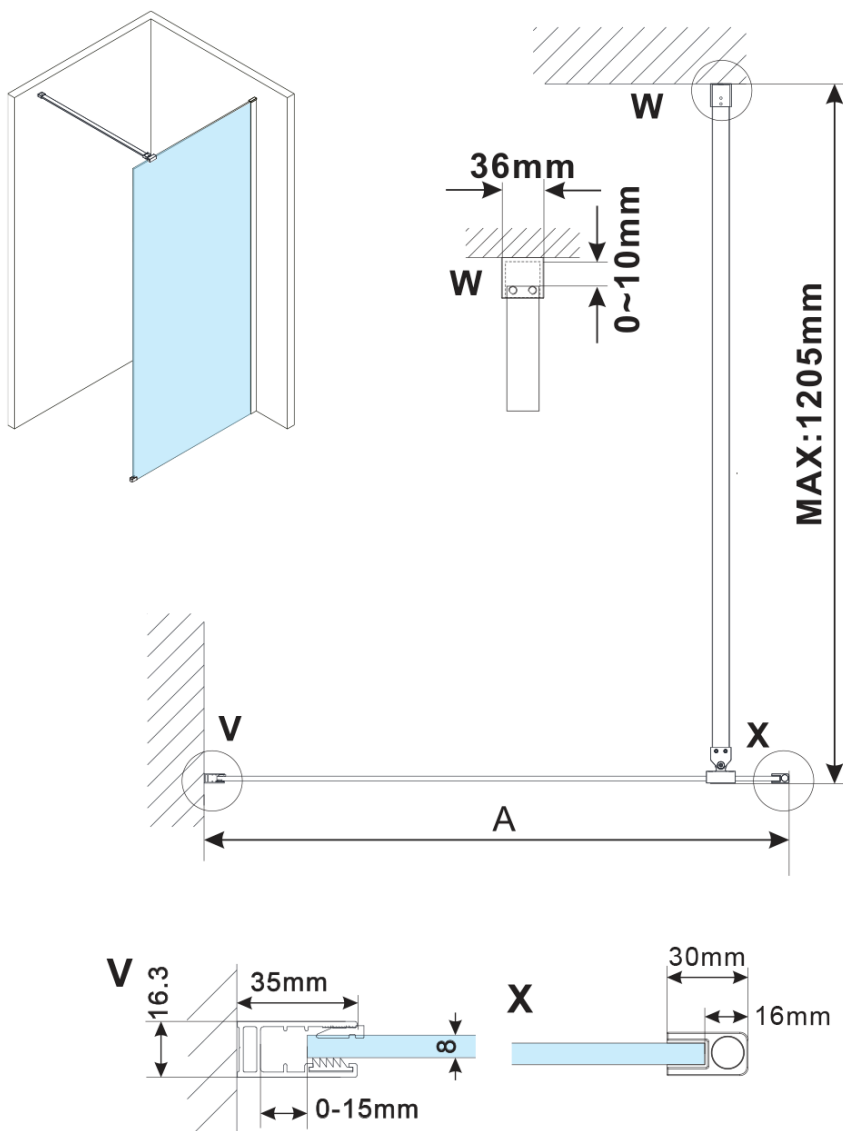

Objednací kód: ES1211

Základní informace

Značka: Polysan

Série: ESCA

Rozměry

Šířka: 1067 mm

Výška: 2100 mm

Parametry

Záruka: 2 roky

Hmotnost / ks: 57 kg

Balení: 1 ks

Typ výplně: Kouřové sklo

Úprava skla: Antidrop

Tloušťka skla: 8 mm

Technický list

MODEL	A,mm
ES1070/ES1170/ES1270/ES1370/ES1570	690~705
ES1080/ES1180/ES1280/ES1380/ES1580	790~805
ES1090/ES1190/ES1290/ES1390/ES1590	890~905
ES1010/ES1110/ES1210/ES1310/ES1510	990~1005
ES1011/ES1111/ES1211/ES1311/ES1511	1090~1105
ES1012/ES1112/ES1212/ES1312/ES1512	1190~1205
ES1013/ES1113/ES1213/ES1313/ES1513	1290~1305
ES1014/ES1114/ES1214/ES1314/ES1514	1390~1405
ES1015/ES1115/ES1215/ES1315/ES1515	1490~1505

MODEL	A,mm
ES1070/ES1170/ES1270/ES1370/ES1570	690~705
ES1080/ES1180/ES1280/ES1380/ES1580	790~805
ES1090/ES1190/ES1290/ES1390/ES1590	890~905
ES1010/ES1110/ES1210/ES1310/ES1510	990~1005
ES1011/ES1111/ES1211/ES1311/ES1511	1090~1105
ES1012/ES1112/ES1212/ES1312/ES1512	1190~1205
ES1013/ES1113/ES1213/ES1313/ES1513	1290~1305
ES1014/ES1114/ES1214/ES1314/ES1514	1390~1405
ES1015/ES1115/ES1215/ES1315/ES1515	1490~1505

MODEL	A,mm
ES1070/ES1170/ES1270/ES1370/ES1570	690-705
ES1080/ES1180/ES1280/ES1380/ES1580	790-805
ES1090/ES1190/ES1290/ES1390/ES1590	890-905
ES1010/ES1110/ES1210/ES1310/ES1510	990-1005
ES1011/ES1111/ES1211/ES1311/ES1511	1090-1105
ES1012/ES1112/ES1212/ES1312/ES1512	1190-1205
ES1013/ES1113/ES1213/ES1313/ES1513	1290-1305
ES1014/ES1114/ES1214/ES1314/ES1514	1390-1405
ES1015/ES1115/ES1215/ES1315/ES1515	1490-1505