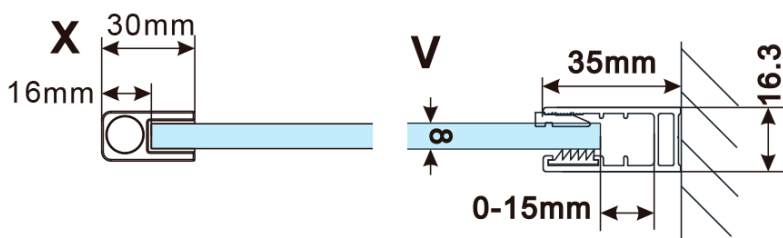

Objednací kód: ES1211

Základní informace

Značka: Polysan

Série: ESCA

Rozměry

Šířka: 1067 mm

Výška: 2100 mm

Parametry

Záruka: 2 roky

Hmotnost / ks: 57 kg

Balení: 1 ks

Typ výplně: Kouřové sklo

Úprava skla: Antidrop

Tloušťka skla: 8 mm

Technický list

MODEL	A,mm
ES1070/ES1170/ES1270/ES1370/ES1570	690~705
ES1080/ES1180/ES1280/ES1380/ES1580	790~805
ES1090/ES1190/ES1290/ES1390/ES1590	890~905
ES1010/ES1110/ES1210/ES1310/ES1510	990~1005
ES1011/ES1111/ES1211/ES1311/ES1511	1090~1105
ES1012/ES1112/ES1212/ES1312/ES1512	1190~1205
ES1013/ES1113/ES1213/ES1313/ES1513	1290~1305
ES1014/ES1114/ES1214/ES1314/ES1514	1390~1405
ES1015/ES1115/ES1215/ES1315/ES1515	1490~1505

MODEL	A,mm
ES1070/ES1170/ES1270/ES1370/ES1570	690~705
ES1080/ES1180/ES1280/ES1380/ES1580	790~805
ES1090/ES1190/ES1290/ES1390/ES1590	890~905
ES1010/ES1110/ES1210/ES1310/ES1510	990~1005
ES1011/ES1111/ES1211/ES1311/ES1511	1090~1105
ES1012/ES1112/ES1212/ES1312/ES1512	1190~1205
ES1013/ES1113/ES1213/ES1313/ES1513	1290~1305
ES1014/ES1114/ES1214/ES1314/ES1514	1390~1405
ES1015/ES1115/ES1215/ES1315/ES1515	1490~1505

MODEL	A,mm
ES1070/ES1170/ES1270/ES1370/ES1570	690-705
ES1080/ES1180/ES1280/ES1380/ES1580	790-805
ES1090/ES1190/ES1290/ES1390/ES1590	890-905
ES1010/ES1110/ES1210/ES1310/ES1510	990-1005
ES1011/ES1111/ES1211/ES1311/ES1511	1090-1105
ES1012/ES1112/ES1212/ES1312/ES1512	1190-1205
ES1013/ES1113/ES1213/ES1313/ES1513	1290-1305
ES1014/ES1114/ES1214/ES1314/ES1514	1390-1405
ES1015/ES1115/ES1215/ES1315/ES1515	1490-1505