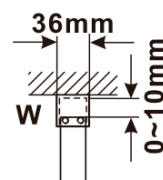

Záruka: 2 roky

Hmotnost / ks: 57 kg

Balení: 1 ks

Typ výplně: Kouřové sklo

Úprava skla: Antidrop

Tloušťka skla: 8 mm

Technický list

MODEL	A,mm
ES1070/ES1170/ES1270/ES1370/ES1570	690~705
ES1080/ES1180/ES1280/ES1380/ES1580	790~805
ES1090/ES1190/ES1290/ES1390/ES1590	890~905
ES1010/ES1110/ES1210/ES1310/ES1510	990~1005
ES1011/ES1111/ES1211/ES1311/ES1511	1090~1105
ES1012/ES1112/ES1212/ES1312/ES1512	1190~1205
ES1013/ES1113/ES1213/ES1313/ES1513	1290~1305
ES1014/ES1114/ES1214/ES1314/ES1514	1390~1405
ES1015/ES1115/ES1215/ES1315/ES1515	1490~1505

MODEL	A,mm
ES1070/ES1170/ES1270/ES1370/ES1570	690~705
ES1080/ES1180/ES1280/ES1380/ES1580	790~805
ES1090/ES1190/ES1290/ES1390/ES1590	890~905
ES1010/ES1110/ES1210/ES1310/ES1510	990~1005
ES1011/ES1111/ES1211/ES1311/ES1511	1090~1105
ES1012/ES1112/ES1212/ES1312/ES1512	1190~1205
ES1013/ES1113/ES1213/ES1313/ES1513	1290~1305
ES1014/ES1114/ES1214/ES1314/ES1514	1390~1405
ES1015/ES1115/ES1215/ES1315/ES1515	1490~1505

MODEL	A,mm
ES1070/ES1170/ES1270/ES1370/ES1570	699
ES1080/ES1180/ES1280/ES1380/ES1580	799
ES1090/ES1190/ES1290/ES1390/ES1590	899
ES1010/ES1110/ES1210/ES1310/ES1510	999
ES1011/ES1111/ES1211/ES1311/ES1511	1099
ES1012/ES1112/ES1212/ES1312/ES1512	1199
ES1013/ES1113/ES1213/ES1313/ES1513	1299
ES1014/ES1114/ES1214/ES1314/ES1514	1399
ES1015/ES1115/ES1215/ES1315/ES1515	1499

MODEL	A,mm
ES1070/ES1170/ES1270/ES1370/ES1570	690-705
ES1080/ES1180/ES1280/ES1380/ES1580	790-805
ES1090/ES1190/ES1290/ES1390/ES1590	890-905
ES1010/ES1110/ES1210/ES1310/ES1510	990-1005
ES1011/ES1111/ES1211/ES1311/ES1511	1090-1105
ES1012/ES1112/ES1212/ES1312/ES1512	1190-1205
ES1013/ES1113/ES1213/ES1313/ES1513	1290-1305
ES1014/ES1114/ES1214/ES1314/ES1514	1390-1405
ES1015/ES1115/ES1215/ES1315/ES1515	1490-1505