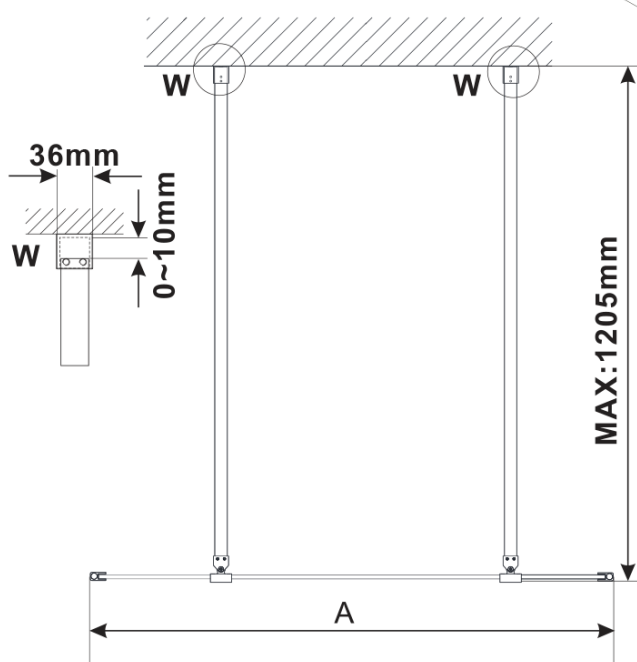

Objednací kód: ES1280

Základní informace

Značka: Polysan

Série: ESCA

Rozměry

Šířka: 767 mm

Výška: 2100 mm

Parametry

Typ výplně: Kouřové sklo

Úprava skla: Antidrop

Tloušťka skla: 8 mm

Hmotnost / ks: 38.0 kg

Balení: 1 ks

Záruka: 3 roky

Technický list

MODEL	A,mm
ES1070/ES1170/ES1270/ES1370/ES1570	690~705
ES1080/ES1180/ES1280/ES1380/ES1580	790~805
ES1090/ES1190/ES1290/ES1390/ES1590	890~905
ES1010/ES1110/ES1210/ES1310/ES1510	990~1005
ES1011/ES1111/ES1211/ES1311/ES1511	1090~1105
ES1012/ES1112/ES1212/ES1312/ES1512	1190~1205
ES1013/ES1113/ES1213/ES1313/ES1513	1290~1305
ES1014/ES1114/ES1214/ES1314/ES1514	1390~1405
ES1015/ES1115/ES1215/ES1315/ES1515	1490~1505

MODEL	A,mm
ES1070/ES1170/ES1270/ES1370/ES1570	690~705
ES1080/ES1180/ES1280/ES1380/ES1580	790~805
ES1090/ES1190/ES1290/ES1390/ES1590	890~905
ES1010/ES1110/ES1210/ES1310/ES1510	990~1005
ES1011/ES1111/ES1211/ES1311/ES1511	1090~1105
ES1012/ES1112/ES1212/ES1312/ES1512	1190~1205
ES1013/ES1113/ES1213/ES1313/ES1513	1290~1305
ES1014/ES1114/ES1214/ES1314/ES1514	1390~1405
ES1015/ES1115/ES1215/ES1315/ES1515	1490~1505

MODEL	A,mm
ES1070/ES1170/ES1270/ES1370/ES1570	690-705
ES1080/ES1180/ES1280/ES1380/ES1580	790-805
ES1090/ES1190/ES1290/ES1390/ES1590	890-905
ES1010/ES1110/ES1210/ES1310/ES1510	990-1005
ES1011/ES1111/ES1211/ES1311/ES1511	1090-1105
ES1012/ES1112/ES1212/ES1312/ES1512	1190-1205
ES1013/ES1113/ES1213/ES1313/ES1513	1290-1305
ES1014/ES1114/ES1214/ES1314/ES1514	1390-1405
ES1015/ES1115/ES1215/ES1315/ES1515	1490-1505