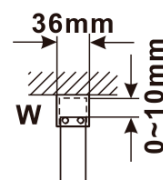

Typ výplně: Kouřové sklo

Úprava skla: Antidrop

Tloušťka skla: 8 mm

Hmotnost / ks: 38.0 kg

Balení: 1 ks

Záruka: 3 roky

Technický list

MODEL	A,mm
ES1070/ES1170/ES1270/ES1370/ES1570	690~705
ES1080/ES1180/ES1280/ES1380/ES1580	790~805
ES1090/ES1190/ES1290/ES1390/ES1590	890~905
ES1010/ES1110/ES1210/ES1310/ES1510	990~1005
ES1011/ES1111/ES1211/ES1311/ES1511	1090~1105
ES1012/ES1112/ES1212/ES1312/ES1512	1190~1205
ES1013/ES1113/ES1213/ES1313/ES1513	1290~1305
ES1014/ES1114/ES1214/ES1314/ES1514	1390~1405
ES1015/ES1115/ES1215/ES1315/ES1515	1490~1505

MODEL	A,mm
ES1070/ES1170/ES1270/ES1370/ES1570	690~705
ES1080/ES1180/ES1280/ES1380/ES1580	790~805
ES1090/ES1190/ES1290/ES1390/ES1590	890~905
ES1010/ES1110/ES1210/ES1310/ES1510	990~1005
ES1011/ES1111/ES1211/ES1311/ES1511	1090~1105
ES1012/ES1112/ES1212/ES1312/ES1512	1190~1205
ES1013/ES1113/ES1213/ES1313/ES1513	1290~1305
ES1014/ES1114/ES1214/ES1314/ES1514	1390~1405
ES1015/ES1115/ES1215/ES1315/ES1515	1490~1505

MODEL	A,mm
ES1070/ES1170/ES1270/ES1370/ES1570	699
ES1080/ES1180/ES1280/ES1380/ES1580	799
ES1090/ES1190/ES1290/ES1390/ES1590	899
ES1010/ES1110/ES1210/ES1310/ES1510	999
ES1011/ES1111/ES1211/ES1311/ES1511	1099
ES1012/ES1112/ES1212/ES1312/ES1512	1199
ES1013/ES1113/ES1213/ES1313/ES1513	1299
ES1014/ES1114/ES1214/ES1314/ES1514	1399
ES1015/ES1115/ES1215/ES1315/ES1515	1499

MODEL	A,mm
ES1070/ES1170/ES1270/ES1370/ES1570	690-705
ES1080/ES1180/ES1280/ES1380/ES1580	790-805
ES1090/ES1190/ES1290/ES1390/ES1590	890-905
ES1010/ES1110/ES1210/ES1310/ES1510	990-1005
ES1011/ES1111/ES1211/ES1311/ES1511	1090-1105
ES1012/ES1112/ES1212/ES1312/ES1512	1190-1205
ES1013/ES1113/ES1213/ES1313/ES1513	1290-1305
ES1014/ES1114/ES1214/ES1314/ES1514	1390-1405
ES1015/ES1115/ES1215/ES1315/ES1515	1490-1505