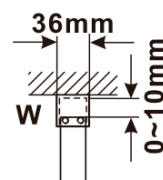

Záruka: 2 roky

Hmotnost / ks: 38 kg

Balení: 1 ks

Typ výplně: Kouřové sklo

Úprava skla: Antidrop

Tloušťka skla: 8 mm

Technický list

MODEL	A,mm
ES1070/ES1170/ES1270/ES1370/ES1570	690~705
ES1080/ES1180/ES1280/ES1380/ES1580	790~805
ES1090/ES1190/ES1290/ES1390/ES1590	890~905
ES1010/ES1110/ES1210/ES1310/ES1510	990~1005
ES1011/ES1111/ES1211/ES1311/ES1511	1090~1105
ES1012/ES1112/ES1212/ES1312/ES1512	1190~1205
ES1013/ES1113/ES1213/ES1313/ES1513	1290~1305
ES1014/ES1114/ES1214/ES1314/ES1514	1390~1405
ES1015/ES1115/ES1215/ES1315/ES1515	1490~1505

MODEL	A,mm
ES1070/ES1170/ES1270/ES1370/ES1570	690~705
ES1080/ES1180/ES1280/ES1380/ES1580	790~805
ES1090/ES1190/ES1290/ES1390/ES1590	890~905
ES1010/ES1110/ES1210/ES1310/ES1510	990~1005
ES1011/ES1111/ES1211/ES1311/ES1511	1090~1105
ES1012/ES1112/ES1212/ES1312/ES1512	1190~1205
ES1013/ES1113/ES1213/ES1313/ES1513	1290~1305
ES1014/ES1114/ES1214/ES1314/ES1514	1390~1405
ES1015/ES1115/ES1215/ES1315/ES1515	1490~1505

MODEL	A,mm
ES1070/ES1170/ES1270/ES1370/ES1570	699
ES1080/ES1180/ES1280/ES1380/ES1580	799
ES1090/ES1190/ES1290/ES1390/ES1590	899
ES1010/ES1110/ES1210/ES1310/ES1510	999
ES1011/ES1111/ES1211/ES1311/ES1511	1099
ES1012/ES1112/ES1212/ES1312/ES1512	1199
ES1013/ES1113/ES1213/ES1313/ES1513	1299
ES1014/ES1114/ES1214/ES1314/ES1514	1399
ES1015/ES1115/ES1215/ES1315/ES1515	1499

MODEL	A,mm
ES1070/ES1170/ES1270/ES1370/ES1570	690-705
ES1080/ES1180/ES1280/ES1380/ES1580	790-805
ES1090/ES1190/ES1290/ES1390/ES1590	890-905
ES1010/ES1110/ES1210/ES1310/ES1510	990-1005
ES1011/ES1111/ES1211/ES1311/ES1511	1090-1105
ES1012/ES1112/ES1212/ES1312/ES1512	1190-1205
ES1013/ES1113/ES1213/ES1313/ES1513	1290-1305
ES1014/ES1114/ES1214/ES1314/ES1514	1390-1405
ES1015/ES1115/ES1215/ES1315/ES1515	1490-1505