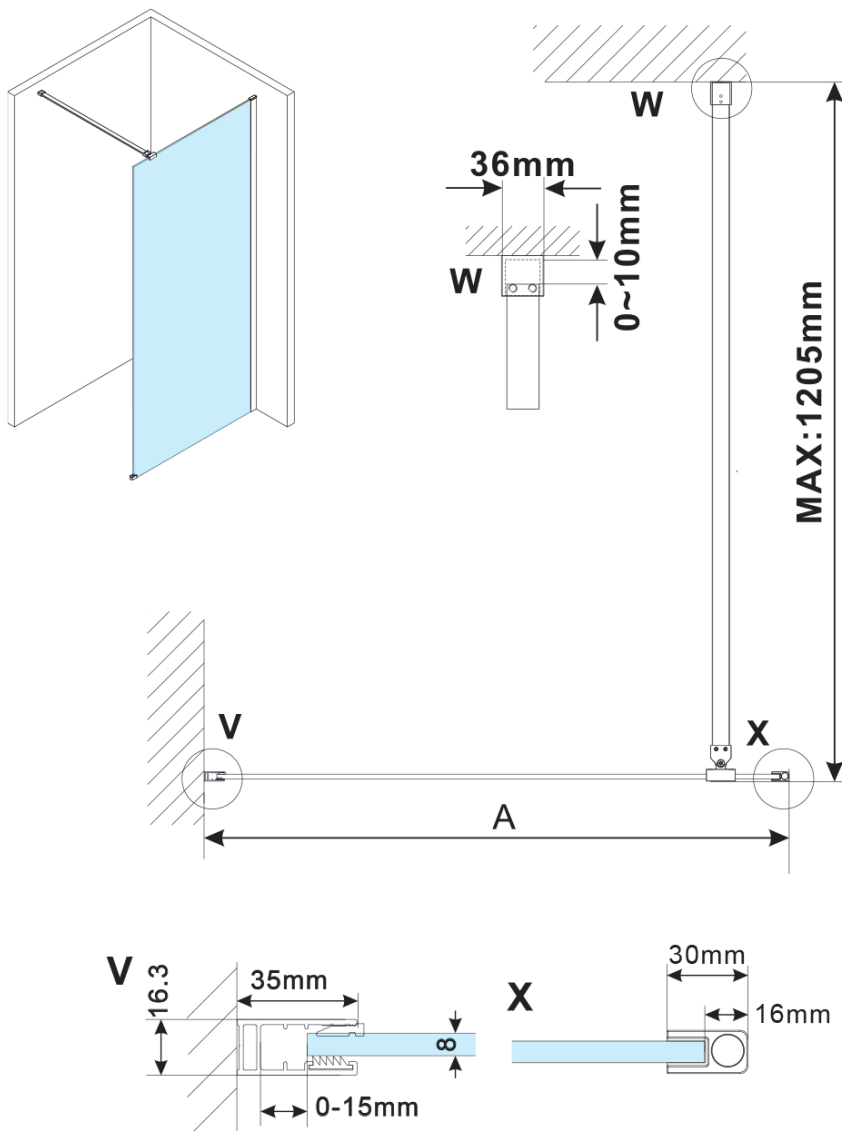

Objednací kód: ES1280

Základní informace

Značka: Polysan

Série: ESCA

Rozměry

Šířka: 767 mm

Výška: 2100 mm

Parametry

Typ výplně: Kouřové sklo

Úprava skla: Antidrop

Tloušťka skla: 8 mm

Hmotnost / ks: 38.0 kg

Balení: 1 ks

Záruka: 3 roky

Technický list

MODEL	A,mm
ES1070/ES1170/ES1270/ES1370/ES1570	690~705
ES1080/ES1180/ES1280/ES1380/ES1580	790~805
ES1090/ES1190/ES1290/ES1390/ES1590	890~905
ES1010/ES1110/ES1210/ES1310/ES1510	990~1005
ES1011/ES1111/ES1211/ES1311/ES1511	1090~1105
ES1012/ES1112/ES1212/ES1312/ES1512	1190~1205
ES1013/ES1113/ES1213/ES1313/ES1513	1290~1305
ES1014/ES1114/ES1214/ES1314/ES1514	1390~1405
ES1015/ES1115/ES1215/ES1315/ES1515	1490~1505

MODEL	A,mm
ES1070/ES1170/ES1270/ES1370/ES1570	690~705
ES1080/ES1180/ES1280/ES1380/ES1580	790~805
ES1090/ES1190/ES1290/ES1390/ES1590	890~905
ES1010/ES1110/ES1210/ES1310/ES1510	990~1005
ES1011/ES1111/ES1211/ES1311/ES1511	1090~1105
ES1012/ES1112/ES1212/ES1312/ES1512	1190~1205
ES1013/ES1113/ES1213/ES1313/ES1513	1290~1305
ES1014/ES1114/ES1214/ES1314/ES1514	1390~1405
ES1015/ES1115/ES1215/ES1315/ES1515	1490~1505

MODEL	A,mm
ES1070/ES1170/ES1270/ES1370/ES1570	690-705
ES1080/ES1180/ES1280/ES1380/ES1580	790-805
ES1090/ES1190/ES1290/ES1390/ES1590	890-905
ES1010/ES1110/ES1210/ES1310/ES1510	990-1005
ES1011/ES1111/ES1211/ES1311/ES1511	1090-1105
ES1012/ES1112/ES1212/ES1312/ES1512	1190-1205
ES1013/ES1113/ES1213/ES1313/ES1513	1290-1305
ES1014/ES1114/ES1214/ES1314/ES1514	1390-1405
ES1015/ES1115/ES1215/ES1315/ES1515	1490-1505