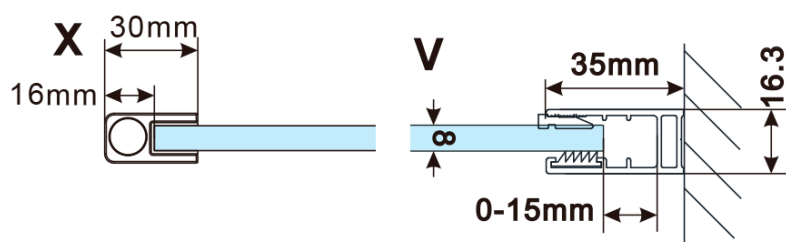

Objednací kód: ES1280

Základní informace

Značka: Polysan

Série: ESCA

Rozměry

Šířka: 767 mm

Výška: 2100 mm

Parametry

Typ výplně: Kouřové sklo

Úprava skla: Antidrop

Tloušťka skla: 8 mm

Hmotnost / ks: 38.0 kg

Balení: 1 ks

Záruka: 3 roky

Technický list

MODEL	A,mm
ES1070/ES1170/ES1270/ES1370/ES1570	690~705
ES1080/ES1180/ES1280/ES1380/ES1580	790~805
ES1090/ES1190/ES1290/ES1390/ES1590	890~905
ES1010/ES1110/ES1210/ES1310/ES1510	990~1005
ES1011/ES1111/ES1211/ES1311/ES1511	1090~1105
ES1012/ES1112/ES1212/ES1312/ES1512	1190~1205
ES1013/ES1113/ES1213/ES1313/ES1513	1290~1305
ES1014/ES1114/ES1214/ES1314/ES1514	1390~1405
ES1015/ES1115/ES1215/ES1315/ES1515	1490~1505

MODEL	A,mm
ES1070/ES1170/ES1270/ES1370/ES1570	690~705
ES1080/ES1180/ES1280/ES1380/ES1580	790~805
ES1090/ES1190/ES1290/ES1390/ES1590	890~905
ES1010/ES1110/ES1210/ES1310/ES1510	990~1005
ES1011/ES1111/ES1211/ES1311/ES1511	1090~1105
ES1012/ES1112/ES1212/ES1312/ES1512	1190~1205
ES1013/ES1113/ES1213/ES1313/ES1513	1290~1305
ES1014/ES1114/ES1214/ES1314/ES1514	1390~1405
ES1015/ES1115/ES1215/ES1315/ES1515	1490~1505

MODEL	A,mm
ES1070/ES1170/ES1270/ES1370/ES1570	690-705
ES1080/ES1180/ES1280/ES1380/ES1580	790-805
ES1090/ES1190/ES1290/ES1390/ES1590	890-905
ES1010/ES1110/ES1210/ES1310/ES1510	990-1005
ES1011/ES1111/ES1211/ES1311/ES1511	1090-1105
ES1012/ES1112/ES1212/ES1312/ES1512	1190-1205
ES1013/ES1113/ES1213/ES1313/ES1513	1290-1305
ES1014/ES1114/ES1214/ES1314/ES1514	1390-1405
ES1015/ES1115/ES1215/ES1315/ES1515	1490-1505