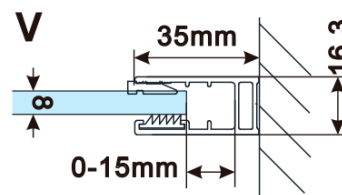

Objednací kód: ES1280

Základní informace

Značka: Polysan

Série: ESCA

Rozměry

Šířka: 767 mm

Výška: 2100 mm

Parametry

Typ výplně: Kouřové sklo

Úprava skla: Antidrop

Tloušťka skla: 8 mm

Hmotnost / ks: 38.0 kg

Balení: 1 ks

Záruka: 3 roky

Technický list

MODEL	A,mm
ES1070/ES1170/ES1270/ES1370/ES1570	690~705
ES1080/ES1180/ES1280/ES1380/ES1580	790~805
ES1090/ES1190/ES1290/ES1390/ES1590	890~905
ES1010/ES1110/ES1210/ES1310/ES1510	990~1005
ES1011/ES1111/ES1211/ES1311/ES1511	1090~1105
ES1012/ES1112/ES1212/ES1312/ES1512	1190~1205
ES1013/ES1113/ES1213/ES1313/ES1513	1290~1305
ES1014/ES1114/ES1214/ES1314/ES1514	1390~1405
ES1015/ES1115/ES1215/ES1315/ES1515	1490~1505

MODEL	A,mm
ES1070/ES1170/ES1270/ES1370/ES1570	690~705
ES1080/ES1180/ES1280/ES1380/ES1580	790~805
ES1090/ES1190/ES1290/ES1390/ES1590	890~905
ES1010/ES1110/ES1210/ES1310/ES1510	990~1005
ES1011/ES1111/ES1211/ES1311/ES1511	1090~1105
ES1012/ES1112/ES1212/ES1312/ES1512	1190~1205
ES1013/ES1113/ES1213/ES1313/ES1513	1290~1305
ES1014/ES1114/ES1214/ES1314/ES1514	1390~1405
ES1015/ES1115/ES1215/ES1315/ES1515	1490~1505

MODEL	A,mm
ES1070/ES1170/ES1270/ES1370/ES1570	690-705
ES1080/ES1180/ES1280/ES1380/ES1580	790-805
ES1090/ES1190/ES1290/ES1390/ES1590	890-905
ES1010/ES1110/ES1210/ES1310/ES1510	990-1005
ES1011/ES1111/ES1211/ES1311/ES1511	1090-1105
ES1012/ES1112/ES1212/ES1312/ES1512	1190-1205
ES1013/ES1113/ES1213/ES1313/ES1513	1290-1305
ES1014/ES1114/ES1214/ES1314/ES1514	1390-1405
ES1015/ES1115/ES1215/ES1315/ES1515	1490-1505