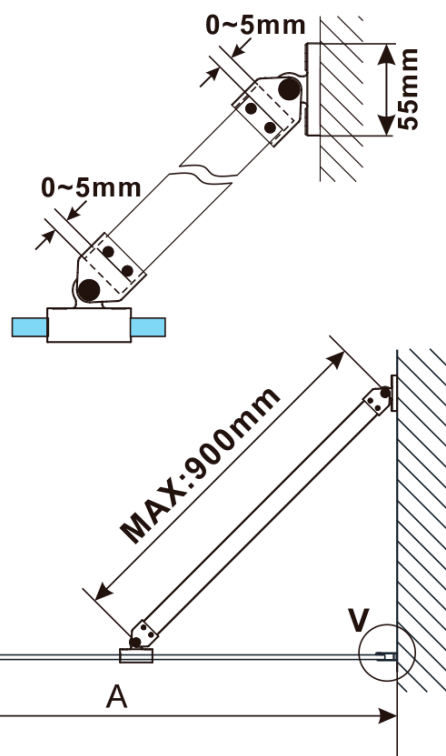

Objednací kód: ES1280

Základní informace

Značka: Polysan

Série: ESCA

Rozměry

Šířka: 767 mm

Výška: 2100 mm

Parametry

Typ výplně: Kouřové sklo

Úprava skla: Antidrop

Tloušťka skla: 8 mm

Hmotnost / ks: 38.0 kg

Balení: 1 ks

Záruka: 3 roky

Technický list

MODEL	A,mm
ES1070/ES1170/ES1270/ES1370/ES1570	690~705
ES1080/ES1180/ES1280/ES1380/ES1580	790~805
ES1090/ES1190/ES1290/ES1390/ES1590	890~905
ES1010/ES1110/ES1210/ES1310/ES1510	990~1005
ES1011/ES1111/ES1211/ES1311/ES1511	1090~1105
ES1012/ES1112/ES1212/ES1312/ES1512	1190~1205
ES1013/ES1113/ES1213/ES1313/ES1513	1290~1305
ES1014/ES1114/ES1214/ES1314/ES1514	1390~1405
ES1015/ES1115/ES1215/ES1315/ES1515	1490~1505

MODEL	A,mm
ES1070/ES1170/ES1270/ES1370/ES1570	690~705
ES1080/ES1180/ES1280/ES1380/ES1580	790~805
ES1090/ES1190/ES1290/ES1390/ES1590	890~905
ES1010/ES1110/ES1210/ES1310/ES1510	990~1005
ES1011/ES1111/ES1211/ES1311/ES1511	1090~1105
ES1012/ES1112/ES1212/ES1312/ES1512	1190~1205
ES1013/ES1113/ES1213/ES1313/ES1513	1290~1305
ES1014/ES1114/ES1214/ES1314/ES1514	1390~1405
ES1015/ES1115/ES1215/ES1315/ES1515	1490~1505

MODEL	A,mm
ES1070/ES1170/ES1270/ES1370/ES1570	690-705
ES1080/ES1180/ES1280/ES1380/ES1580	790-805
ES1090/ES1190/ES1290/ES1390/ES1590	890-905
ES1010/ES1110/ES1210/ES1310/ES1510	990-1005
ES1011/ES1111/ES1211/ES1311/ES1511	1090-1105
ES1012/ES1112/ES1212/ES1312/ES1512	1190-1205
ES1013/ES1113/ES1213/ES1313/ES1513	1290-1305
ES1014/ES1114/ES1214/ES1314/ES1514	1390-1405
ES1015/ES1115/ES1215/ES1315/ES1515	1490-1505