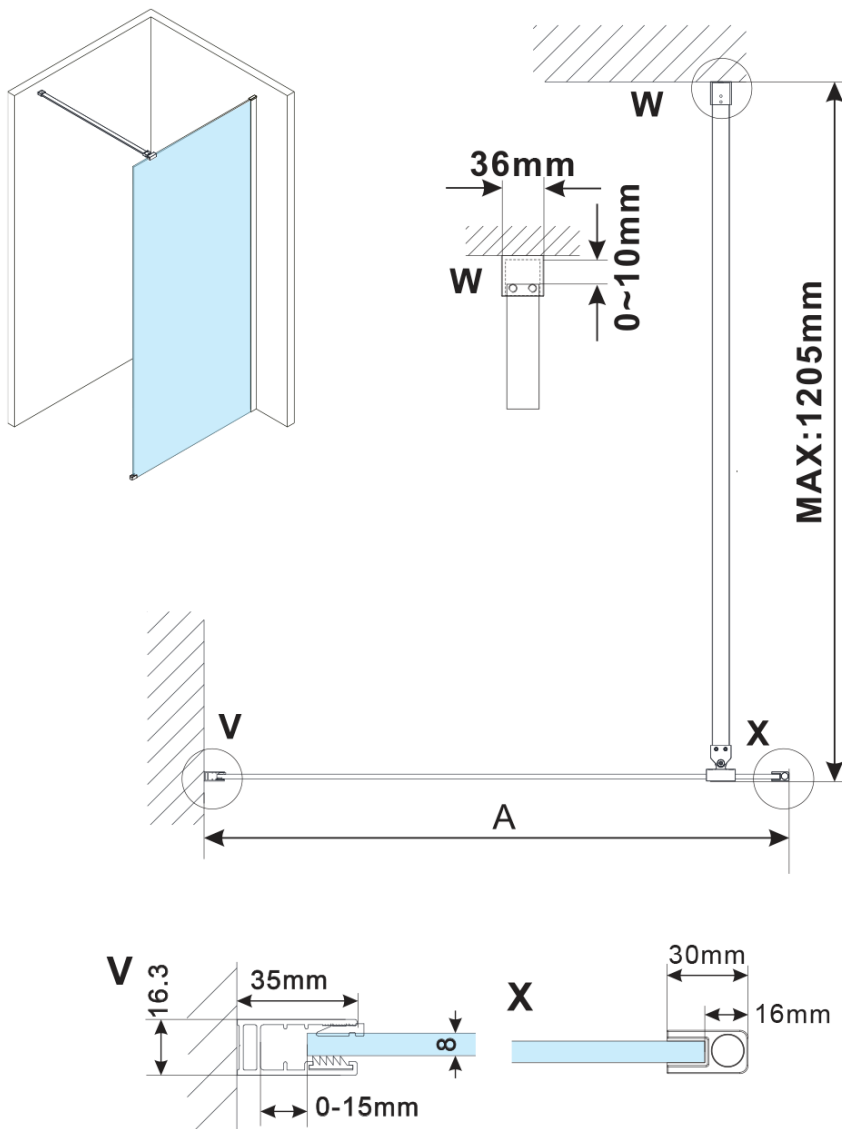

Objednací kód: ES1012

Základní informace

Značka: Polysan

Série: ESCA

Rozměry

Šířka: 1167 mm

Výška: 2100 mm

Parametry

Typ výplně: Čiré sklo

Úprava skla: Antidrop

Tloušťka skla: 8 mm

Hmotnost / ks: 65.0 kg

Balení: 1 ks

Záruka: 2 roky

Technický list

MODEL	A,mm
ES1070/ES1170/ES1270/ES1370/ES1570	690~705
ES1080/ES1180/ES1280/ES1380/ES1580	790~805
ES1090/ES1190/ES1290/ES1390/ES1590	890~905
ES1010/ES1110/ES1210/ES1310/ES1510	990~1005
ES1011/ES1111/ES1211/ES1311/ES1511	1090~1105
ES1012/ES1112/ES1212/ES1312/ES1512	1190~1205
ES1013/ES1113/ES1213/ES1313/ES1513	1290~1305
ES1014/ES1114/ES1214/ES1314/ES1514	1390~1405
ES1015/ES1115/ES1215/ES1315/ES1515	1490~1505

MODEL	A,mm
ES1070/ES1170/ES1270/ES1370/ES1570	690~705
ES1080/ES1180/ES1280/ES1380/ES1580	790~805
ES1090/ES1190/ES1290/ES1390/ES1590	890~905
ES1010/ES1110/ES1210/ES1310/ES1510	990~1005
ES1011/ES1111/ES1211/ES1311/ES1511	1090~1105
ES1012/ES1112/ES1212/ES1312/ES1512	1190~1205
ES1013/ES1113/ES1213/ES1313/ES1513	1290~1305
ES1014/ES1114/ES1214/ES1314/ES1514	1390~1405
ES1015/ES1115/ES1215/ES1315/ES1515	1490~1505

MODEL	A,mm
ES1070/ES1170/ES1270/ES1370/ES1570	690-705
ES1080/ES1180/ES1280/ES1380/ES1580	790-805
ES1090/ES1190/ES1290/ES1390/ES1590	890-905
ES1010/ES1110/ES1210/ES1310/ES1510	990-1005
ES1011/ES1111/ES1211/ES1311/ES1511	1090-1105
ES1012/ES1112/ES1212/ES1312/ES1512	1190-1205
ES1013/ES1113/ES1213/ES1313/ES1513	1290-1305
ES1014/ES1114/ES1214/ES1314/ES1514	1390-1405
ES1015/ES1115/ES1215/ES1315/ES1515	1490-1505