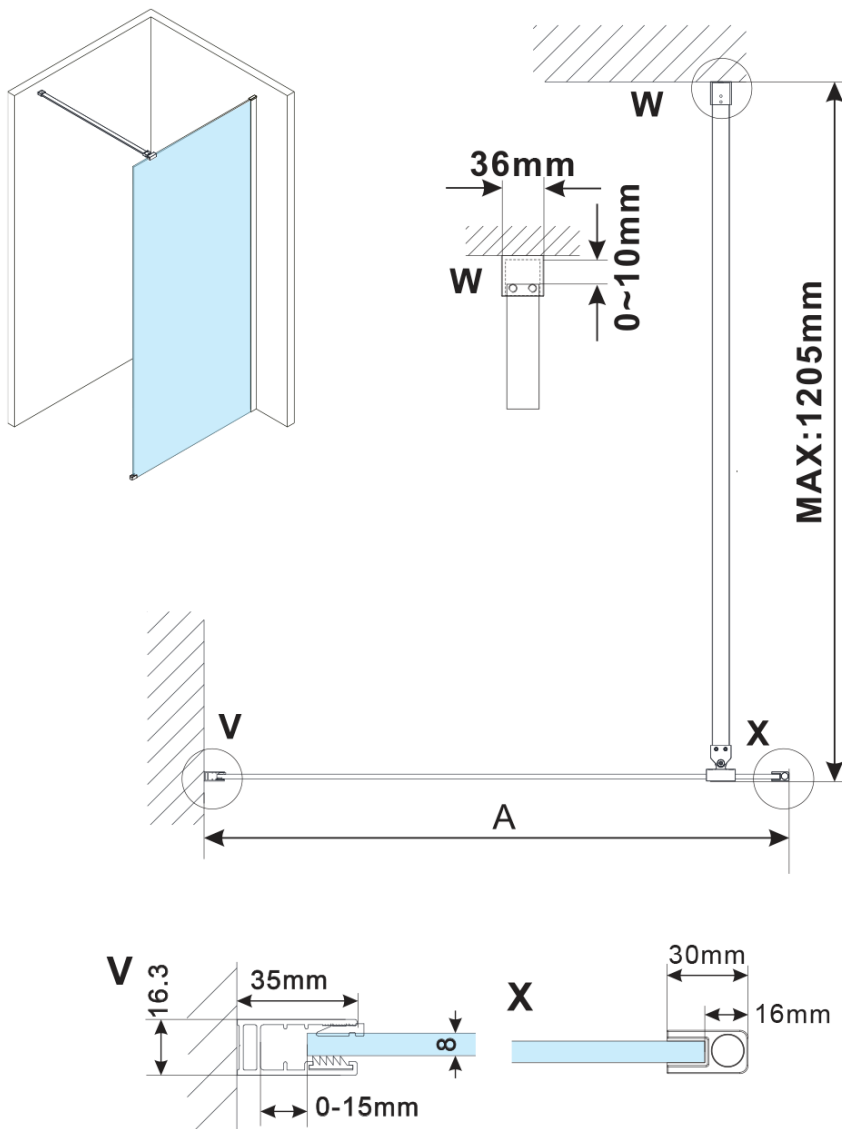

**Objednací kód:** ES1012

**Základní informace**

**Značka:** Polysan

**Série:** ESCA

**Rozměry**

**Šířka:** 1167 mm

**Výška:** 2100 mm

**Parametry**

**Typ výplně:** Čiré sklo

**Úprava skla:** Antidrop

**Tloušťka skla:** 8 mm

**Hmotnost / ks:** 65.0 kg

**Balení:** 1 ks

**Záruka:** 3 roky

Technický list

MODEL	A,mm
ES1070/ES1170/ES1270/ES1370/ES1570	690~705
ES1080/ES1180/ES1280/ES1380/ES1580	790~805
ES1090/ES1190/ES1290/ES1390/ES1590	890~905
ES1010/ES1110/ES1210/ES1310/ES1510	990~1005
ES1011/ES1111/ES1211/ES1311/ES1511	1090~1105
ES1012/ES1112/ES1212/ES1312/ES1512	1190~1205
ES1013/ES1113/ES1213/ES1313/ES1513	1290~1305
ES1014/ES1114/ES1214/ES1314/ES1514	1390~1405
ES1015/ES1115/ES1215/ES1315/ES1515	1490~1505

MODEL	A,mm
ES1070/ES1170/ES1270/ES1370/ES1570	690~705
ES1080/ES1180/ES1280/ES1380/ES1580	790~805
ES1090/ES1190/ES1290/ES1390/ES1590	890~905
ES1010/ES1110/ES1210/ES1310/ES1510	990~1005
ES1011/ES1111/ES1211/ES1311/ES1511	1090~1105
ES1012/ES1112/ES1212/ES1312/ES1512	1190~1205
ES1013/ES1113/ES1213/ES1313/ES1513	1290~1305
ES1014/ES1114/ES1214/ES1314/ES1514	1390~1405
ES1015/ES1115/ES1215/ES1315/ES1515	1490~1505

MODEL	A,mm
ES1070/ES1170/ES1270/ES1370/ES1570	690-705
ES1080/ES1180/ES1280/ES1380/ES1580	790-805
ES1090/ES1190/ES1290/ES1390/ES1590	890-905
ES1010/ES1110/ES1210/ES1310/ES1510	990-1005
ES1011/ES1111/ES1211/ES1311/ES1511	1090-1105
ES1012/ES1112/ES1212/ES1312/ES1512	1190-1205
ES1013/ES1113/ES1213/ES1313/ES1513	1290-1305
ES1014/ES1114/ES1214/ES1314/ES1514	1390-1405
ES1015/ES1115/ES1215/ES1315/ES1515	1490-1505