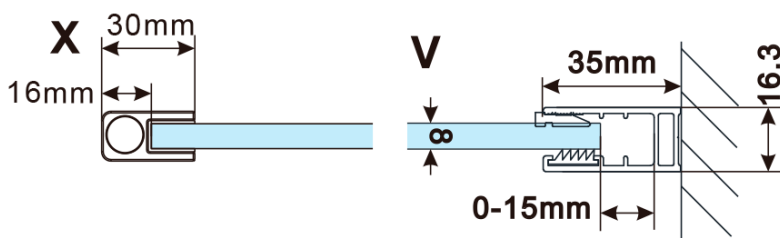

Objednací kód: ES1012

Základní informace

Značka: Polysan

Série: ESCA

Rozměry

Šířka: 1167 mm

Výška: 2100 mm

Parametry

Typ výplně: Čiré sklo

Úprava skla: Antidrop

Tloušťka skla: 8 mm

Hmotnost / ks: 65.0 kg

Balení: 1 ks

Záruka: 2 roky

Technický list

MODEL	A,mm
ES1070/ES1170/ES1270/ES1370/ES1570	690~705
ES1080/ES1180/ES1280/ES1380/ES1580	790~805
ES1090/ES1190/ES1290/ES1390/ES1590	890~905
ES1010/ES1110/ES1210/ES1310/ES1510	990~1005
ES1011/ES1111/ES1211/ES1311/ES1511	1090~1105
ES1012/ES1112/ES1212/ES1312/ES1512	1190~1205
ES1013/ES1113/ES1213/ES1313/ES1513	1290~1305
ES1014/ES1114/ES1214/ES1314/ES1514	1390~1405
ES1015/ES1115/ES1215/ES1315/ES1515	1490~1505

MODEL	A,mm
ES1070/ES1170/ES1270/ES1370/ES1570	690~705
ES1080/ES1180/ES1280/ES1380/ES1580	790~805
ES1090/ES1190/ES1290/ES1390/ES1590	890~905
ES1010/ES1110/ES1210/ES1310/ES1510	990~1005
ES1011/ES1111/ES1211/ES1311/ES1511	1090~1105
ES1012/ES1112/ES1212/ES1312/ES1512	1190~1205
ES1013/ES1113/ES1213/ES1313/ES1513	1290~1305
ES1014/ES1114/ES1214/ES1314/ES1514	1390~1405
ES1015/ES1115/ES1215/ES1315/ES1515	1490~1505

MODEL	A,mm
ES1070/ES1170/ES1270/ES1370/ES1570	690-705
ES1080/ES1180/ES1280/ES1380/ES1580	790-805
ES1090/ES1190/ES1290/ES1390/ES1590	890-905
ES1010/ES1110/ES1210/ES1310/ES1510	990-1005
ES1011/ES1111/ES1211/ES1311/ES1511	1090-1105
ES1012/ES1112/ES1212/ES1312/ES1512	1190-1205
ES1013/ES1113/ES1213/ES1313/ES1513	1290-1305
ES1014/ES1114/ES1214/ES1314/ES1514	1390-1405
ES1015/ES1115/ES1215/ES1315/ES1515	1490-1505