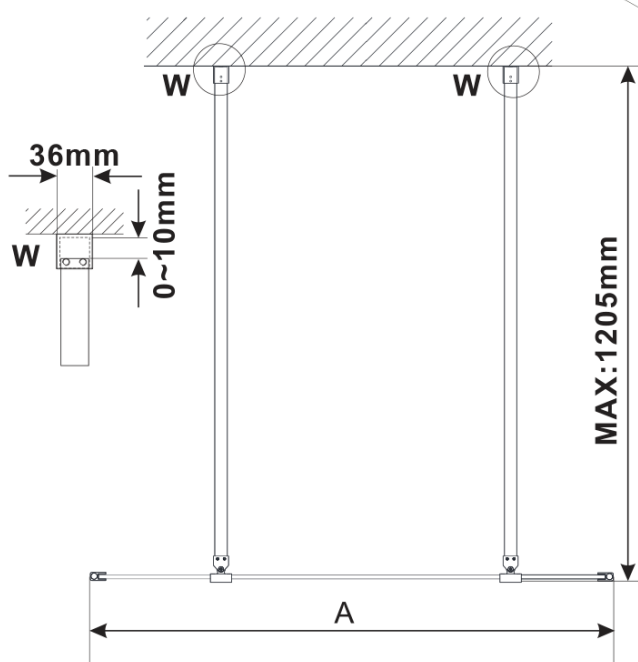

Objednací kód: ES1080

Základní informace

Značka: Polysan

Série: ESCA

Rozměry

Šířka: 767 mm

Výška: 2100 mm

Parametry

Typ výplně: Čiré sklo

Úprava skla: Antidrop

Tloušťka skla: 8 mm

Hmotnost / ks: 38.0 kg

Balení: 1 ks

Záruka: 3 roky

Technický list

MODEL	A,mm
ES1070/ES1170/ES1270/ES1370/ES1570	690~705
ES1080/ES1180/ES1280/ES1380/ES1580	790~805
ES1090/ES1190/ES1290/ES1390/ES1590	890~905
ES1010/ES1110/ES1210/ES1310/ES1510	990~1005
ES1011/ES1111/ES1211/ES1311/ES1511	1090~1105
ES1012/ES1112/ES1212/ES1312/ES1512	1190~1205
ES1013/ES1113/ES1213/ES1313/ES1513	1290~1305
ES1014/ES1114/ES1214/ES1314/ES1514	1390~1405
ES1015/ES1115/ES1215/ES1315/ES1515	1490~1505

MODEL	A,mm
ES1070/ES1170/ES1270/ES1370/ES1570	690~705
ES1080/ES1180/ES1280/ES1380/ES1580	790~805
ES1090/ES1190/ES1290/ES1390/ES1590	890~905
ES1010/ES1110/ES1210/ES1310/ES1510	990~1005
ES1011/ES1111/ES1211/ES1311/ES1511	1090~1105
ES1012/ES1112/ES1212/ES1312/ES1512	1190~1205
ES1013/ES1113/ES1213/ES1313/ES1513	1290~1305
ES1014/ES1114/ES1214/ES1314/ES1514	1390~1405
ES1015/ES1115/ES1215/ES1315/ES1515	1490~1505

MODEL	A,mm
ES1070/ES1170/ES1270/ES1370/ES1570	690-705
ES1080/ES1180/ES1280/ES1380/ES1580	790-805
ES1090/ES1190/ES1290/ES1390/ES1590	890-905
ES1010/ES1110/ES1210/ES1310/ES1510	990-1005
ES1011/ES1111/ES1211/ES1311/ES1511	1090-1105
ES1012/ES1112/ES1212/ES1312/ES1512	1190-1205
ES1013/ES1113/ES1213/ES1313/ES1513	1290-1305
ES1014/ES1114/ES1214/ES1314/ES1514	1390-1405
ES1015/ES1115/ES1215/ES1315/ES1515	1490-1505