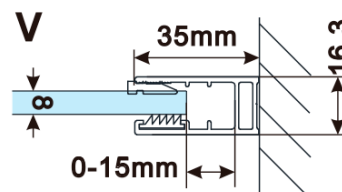

Objednací kód: ES1080

Základní informace

Značka: Polysan

Série: ESCA

Rozměry

Šířka: 767 mm

Výška: 2100 mm

Parametry

Záruka: 2 roky

Hmotnost / ks: 38 kg

Balení: 1 ks

Typ výplně: Čiré sklo

Úprava skla: Antidrop

Tloušťka skla: 8 mm

Technický list

MODEL	A,mm
ES1070/ES1170/ES1270/ES1370/ES1570	690~705
ES1080/ES1180/ES1280/ES1380/ES1580	790~805
ES1090/ES1190/ES1290/ES1390/ES1590	890~905
ES1010/ES1110/ES1210/ES1310/ES1510	990~1005
ES1011/ES1111/ES1211/ES1311/ES1511	1090~1105
ES1012/ES1112/ES1212/ES1312/ES1512	1190~1205
ES1013/ES1113/ES1213/ES1313/ES1513	1290~1305
ES1014/ES1114/ES1214/ES1314/ES1514	1390~1405
ES1015/ES1115/ES1215/ES1315/ES1515	1490~1505

MODEL	A,mm
ES1070/ES1170/ES1270/ES1370/ES1570	690~705
ES1080/ES1180/ES1280/ES1380/ES1580	790~805
ES1090/ES1190/ES1290/ES1390/ES1590	890~905
ES1010/ES1110/ES1210/ES1310/ES1510	990~1005
ES1011/ES1111/ES1211/ES1311/ES1511	1090~1105
ES1012/ES1112/ES1212/ES1312/ES1512	1190~1205
ES1013/ES1113/ES1213/ES1313/ES1513	1290~1305
ES1014/ES1114/ES1214/ES1314/ES1514	1390~1405
ES1015/ES1115/ES1215/ES1315/ES1515	1490~1505