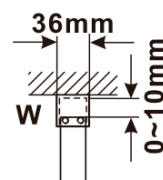

Objednací kód: ES1080

Základní informace

Značka: Polysan

Série: ESCA

Rozměry

Šířka: 767 mm

Výška: 2100 mm

Parametry

Záruka: 2 roky

Hmotnost / ks: 38 kg

Balení: 1 ks

Typ výplně: Čiré sklo

Úprava skla: Antidrop

Tloušťka skla: 8 mm

Technický list

MODEL	A,mm
ES1070/ES1170/ES1270/ES1370/ES1570	690~705
ES1080/ES1180/ES1280/ES1380/ES1580	790~805
ES1090/ES1190/ES1290/ES1390/ES1590	890~905
ES1010/ES1110/ES1210/ES1310/ES1510	990~1005
ES1011/ES1111/ES1211/ES1311/ES1511	1090~1105
ES1012/ES1112/ES1212/ES1312/ES1512	1190~1205
ES1013/ES1113/ES1213/ES1313/ES1513	1290~1305
ES1014/ES1114/ES1214/ES1314/ES1514	1390~1405
ES1015/ES1115/ES1215/ES1315/ES1515	1490~1505

MODEL	A,mm
ES1070/ES1170/ES1270/ES1370/ES1570	690~705
ES1080/ES1180/ES1280/ES1380/ES1580	790~805
ES1090/ES1190/ES1290/ES1390/ES1590	890~905
ES1010/ES1110/ES1210/ES1310/ES1510	990~1005
ES1011/ES1111/ES1211/ES1311/ES1511	1090~1105
ES1012/ES1112/ES1212/ES1312/ES1512	1190~1205
ES1013/ES1113/ES1213/ES1313/ES1513	1290~1305
ES1014/ES1114/ES1214/ES1314/ES1514	1390~1405
ES1015/ES1115/ES1215/ES1315/ES1515	1490~1505