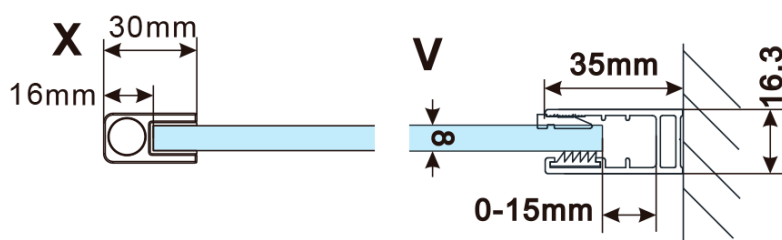

Objednací kód: ES1080

Základní informace

Značka: Polysan

Série: ESCA

Rozměry

Šířka: 767 mm

Výška: 2100 mm

Parametry

Typ výplně: Čiré sklo

Úprava skla: Antidrop

Tloušťka skla: 8 mm

Hmotnost / ks: 38.0 kg

Balení: 1 ks

Záruka: 3 roky

Technický list

MODEL	A,mm
ES1070/ES1170/ES1270/ES1370/ES1570	690~705
ES1080/ES1180/ES1280/ES1380/ES1580	790~805
ES1090/ES1190/ES1290/ES1390/ES1590	890~905
ES1010/ES1110/ES1210/ES1310/ES1510	990~1005
ES1011/ES1111/ES1211/ES1311/ES1511	1090~1105
ES1012/ES1112/ES1212/ES1312/ES1512	1190~1205
ES1013/ES1113/ES1213/ES1313/ES1513	1290~1305
ES1014/ES1114/ES1214/ES1314/ES1514	1390~1405
ES1015/ES1115/ES1215/ES1315/ES1515	1490~1505

MODEL	A,mm
ES1070/ES1170/ES1270/ES1370/ES1570	690~705
ES1080/ES1180/ES1280/ES1380/ES1580	790~805
ES1090/ES1190/ES1290/ES1390/ES1590	890~905
ES1010/ES1110/ES1210/ES1310/ES1510	990~1005
ES1011/ES1111/ES1211/ES1311/ES1511	1090~1105
ES1012/ES1112/ES1212/ES1312/ES1512	1190~1205
ES1013/ES1113/ES1213/ES1313/ES1513	1290~1305
ES1014/ES1114/ES1214/ES1314/ES1514	1390~1405
ES1015/ES1115/ES1215/ES1315/ES1515	1490~1505

MODEL	A,mm
ES1070/ES1170/ES1270/ES1370/ES1570	690-705
ES1080/ES1180/ES1280/ES1380/ES1580	790-805
ES1090/ES1190/ES1290/ES1390/ES1590	890-905
ES1010/ES1110/ES1210/ES1310/ES1510	990-1005
ES1011/ES1111/ES1211/ES1311/ES1511	1090-1105
ES1012/ES1112/ES1212/ES1312/ES1512	1190-1205
ES1013/ES1113/ES1213/ES1313/ES1513	1290-1305
ES1014/ES1114/ES1214/ES1314/ES1514	1390-1405
ES1015/ES1115/ES1215/ES1315/ES1515	1490-1505