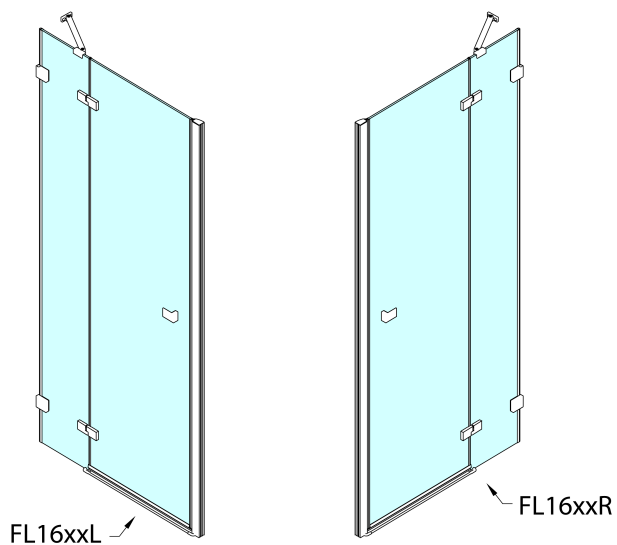

FORTIS EDGE sprchové dveře do niky 1100mm, čiré sklo, pravé

Objednací kód: FL1611R

Základní informace

Značka: Polysan
Série: FORTIS EDGE

Rozměry

Šířka: 1100 mm
Výška: 2000 mm

Parametry

Barva profilu: Chrom
Tvar: Dveře do niky
Typ otevírání: Otevírací jednokřídlé
Směr otevírání: Pravé
Šířka vstupu: 540 mm
Typ výplně: Čiré sklo
Úprava skla: Antidrop
Tloušťka skla: 8 mm
Instalační šířka od: 1090 mm
Instalační šířka do: 1105 mm
Vlastnosti: Bezrámové provedení
Hmotnost / ks: 74.0 kg
Balení: 1 ks
Záruka: 2 roky

Náhradní díly

Spodní těsnění na dveře, sklo 8mm, 1000mm (Objednací kód: 309D-08)
Svislé těsnění mezi skla 8mm (Objednací kód: NDFL0503)

FORTIS EDGE sprchové dveře do niky 1100mm, čiré sklo, pravé

Technický list

	A (mm)	B (mm)
FL1680	790-805	≈ 190
FL1690	890-905	≈ 290
FL1610	990-1005	≈ 390
FL1611	1090-1105	≈ 490
FL1612	1190-1205	≈ 590

CZ: Stavební připravenost pro montáž na dlažbu kóty A= vzdálenost mezi zdmi.