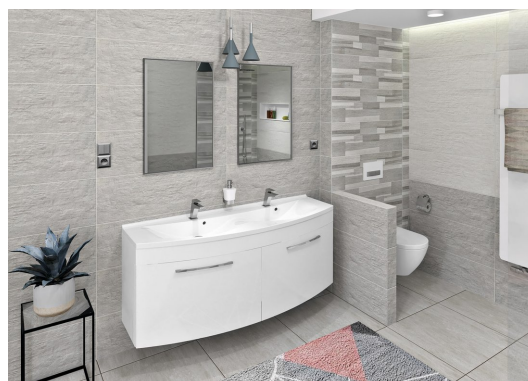

Objednací kód: KSET-040

Základní informace

Značka: Sapho

Série: JULIE

Rozměry

Šířka: 1500 mm

Parametry

Barva: Bílá

Materiál: MDF/lamino

Instalace: Závěsné na stěnu

Typ skříňky: Dvířka

Typ umyvadla: Dvojumyvadlo

Typ zrcadla: Zrcadla v rámu

Ovládání světla: Není součástí

Barva LED: Denní bílá (4 000 - 5 000 K)

Svítivost: 2250 lm

Výbava: Ochrana proti korozi, Zpomalovací panty

Hmotnost / set: 64.69 kg

Balení: 4 ks

Záruka: 2 roky