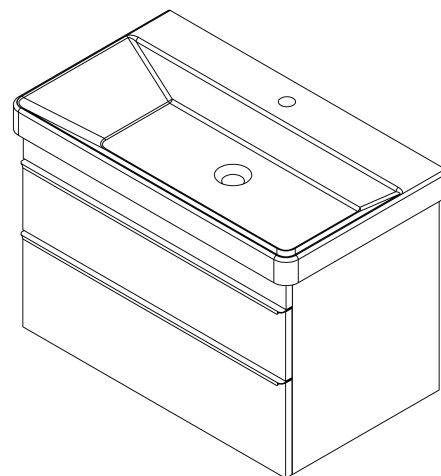

Installation of drain + hot & cold water pipes