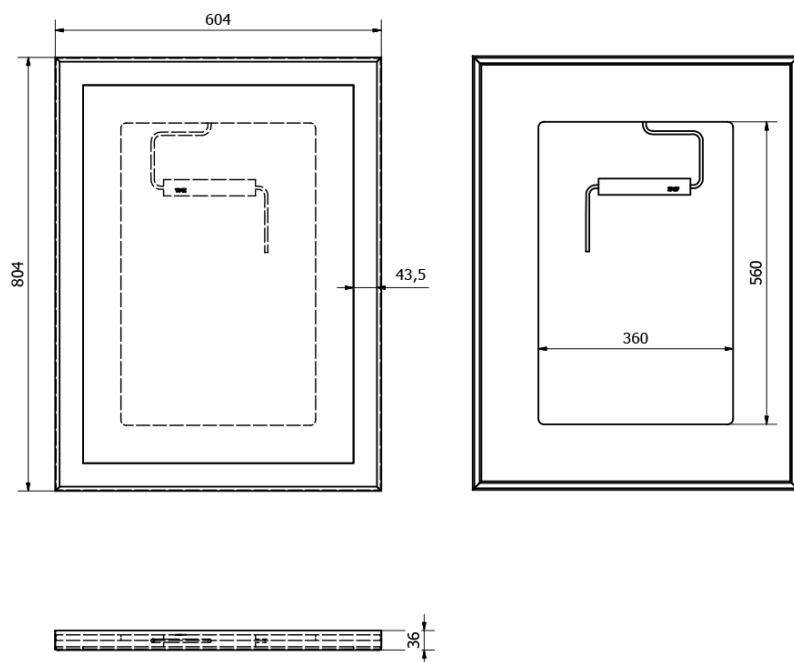

Objednací kód: KSET-033

Základní informace

Značka: Sapho

Rozměry

Šířka: 800 mm

Parametry

Barva: Bílá mat
Materiál: MDF/lamino
Instalace: Závěsné na stěnu
Typ skříňky: Zásuvky
Typ umyvadla: Klasické umyvadlo
Typ zrcadla: Zrcadla podsvícená
Ovládání světla: Není součástí
Příkon: 9.6 W
Barva LED: Denní bílá (4 000 - 5 000 K)
Životnost (LED): 50000 hod.
Výbava: Tiché a plynulé zavírání
Hmotnost / set: 87.368 kg
Balení: 5 ks
Záruka: 2 roky

Technický list

Installation of drain + hot & cold water pipes