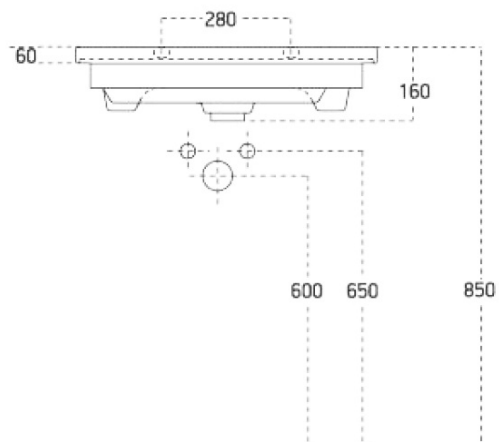

Objednací kód: KSET-033

Základní informace

Značka: Sapho

Rozměry

Šířka: 800 mm

Parametry

Barva: Bílá mat
Materiál: MDF/lamino
Instalace: Závěsné na stěnu
Typ skříňky: Zásuvky
Typ umyvadla: Klasické umyvadlo
Typ zrcadla: Zrcadla podsvícená
Ovládání světla: Není součástí
Příkon: 9.6 W
Barva LED: Denní bílá (4 000 - 5 000 K)
Životnost (LED): 50000 hod.
Výbava: Tiché a plynulé zavírání
Hmotnost / set: 87.368 kg
Balení: 5 ks
Záruka: 2 roky

Technický list

Installation of drain + hot & cold water pipes