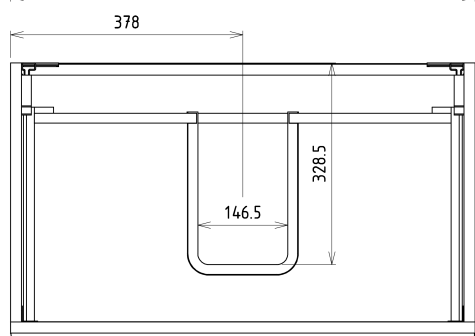

Objednací kód: KSET-033

Základní informace

Značka: Sapho

Rozměry

Šířka: 800 mm

Parametry

Záruka: 2 roky
Hmotnost / set: 87.368 kg
Balení: 5 ks
Barva: Bílá mat
Materiál: MDF/lamino
Instalace: Závěsné na stěnu
Typ skříňky: Zásuvky
Typ umyvadla: Klasické umyvadlo
Typ zrcadla: Zrcadla podsvícená
Ovládání světla: Není součástí
Příkon: 9.6 W
Barva LED: Denní bílá (4 000 - 5 000 K)
Životnost (LED): 50000 hod.
Výbava: Tiché a plynulé zavírání

Technický list

Installation of drain + hot & cold water pipes