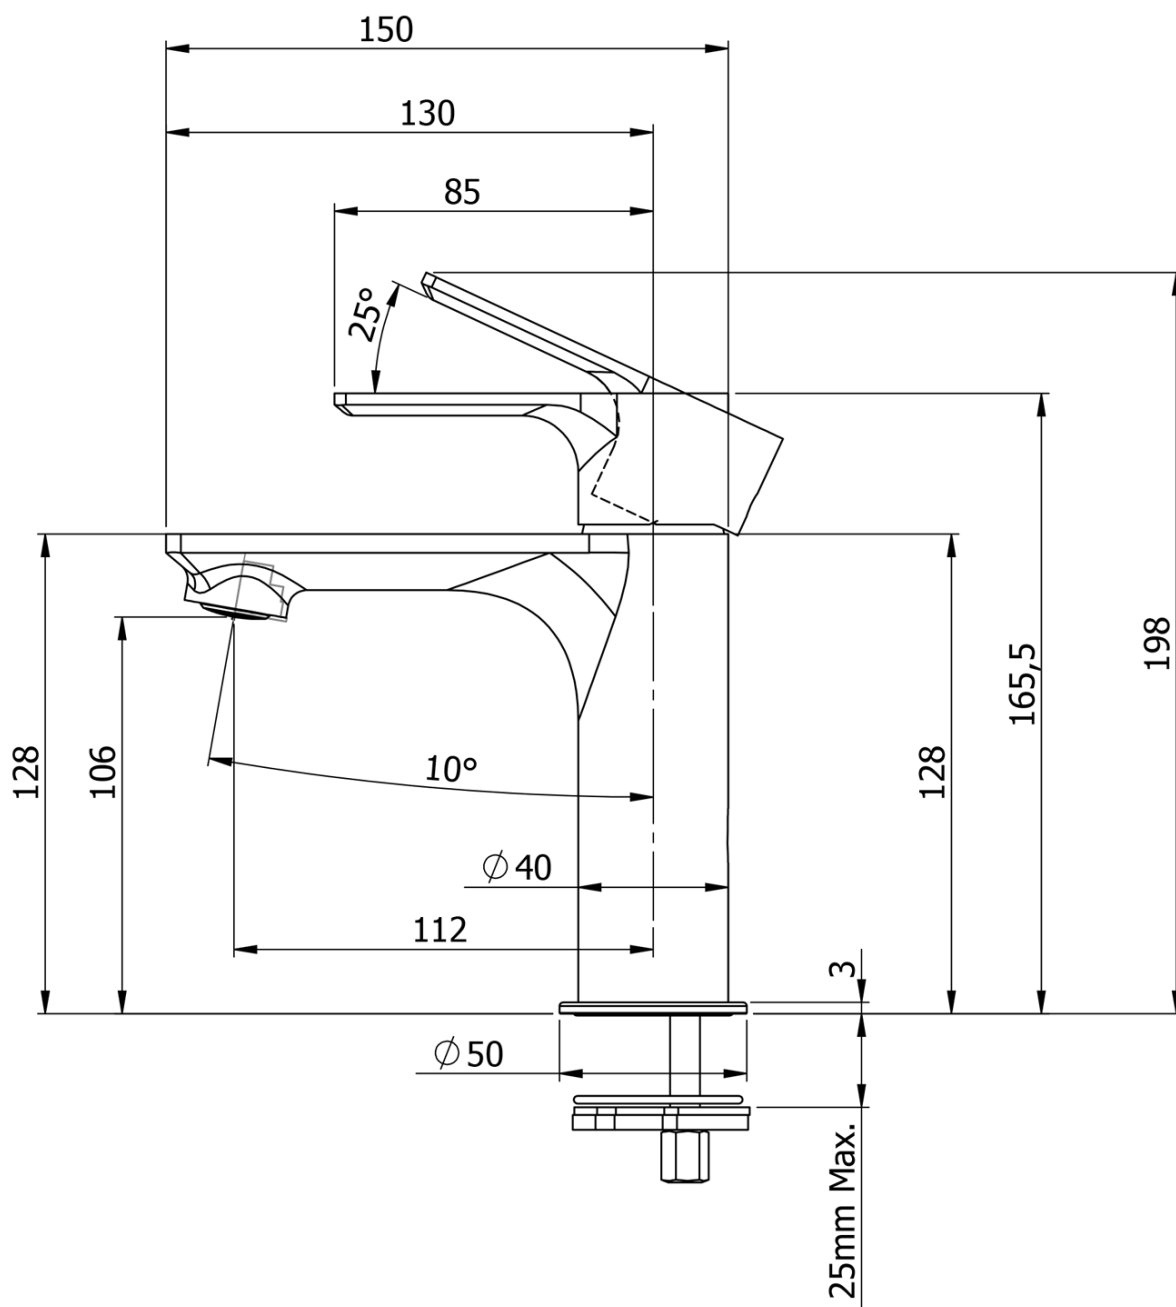

Objednací kód: KSET-033

Základní informace

Značka: Sapho

Série: SITIA

Rozměry

Šířka: 800 mm

Parametry

Barva: Bílá mat

Životnost (LED): 50000 hod.

Výbava: Tiché a plynulé zavírání

Hmotnost / set: 85.972 kg

Balení: 6 ks

Záruka: 2 roky

Technický list

Installation of drain + hot & cold water pipes