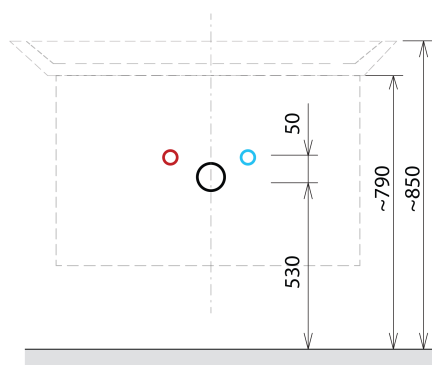

Objednací kód: KSET-033

Základní informace

Značka: Sapho

Rozměry

Šířka: 800 mm

Parametry

Záruka: 2 roky
Hmotnost / set: 87.368 kg
Balení: 5 ks
Barva: Bílá mat
Materiál: MDF/lamino
Instalace: Závěsné na stěnu
Typ skříňky: Zásuvky
Typ umyvadla: Klasické umyvadlo
Typ zrcadla: Zrcadla podsvícená
Ovládání světla: Není součástí
Příkon: 9.6 W
Barva LED: Denní bílá (4 000 - 5 000 K)
Životnost (LED): 50000 hod.
Výbava: Tiché a plynulé zavírání

Technický list

Installation of drain + hot & cold water pipes