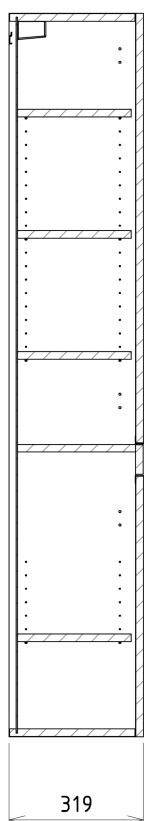

Technický list