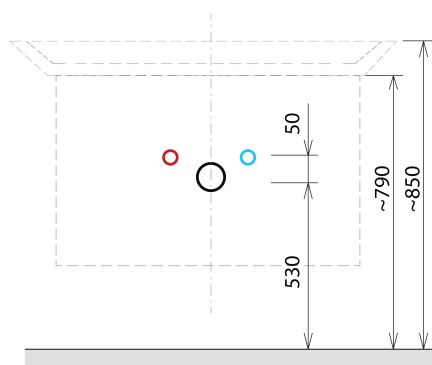

Životnost (LED): 50000 hod.

Výbava: Tiché a plynulé zavírání

Hmotnost / set: 85.972 kg

Balení: 6 ks

Záruka: 2 roky

Technický list

Installation of drain + hot & cold water pipes