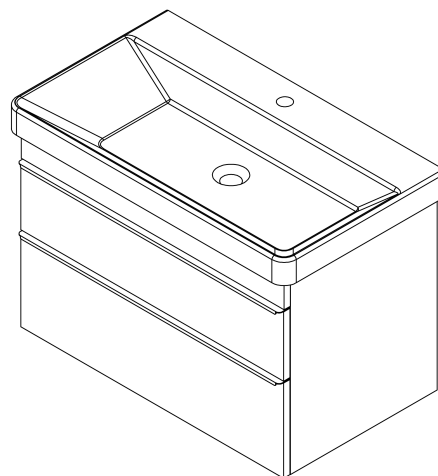

Installation of drain + hot & cold water pipes