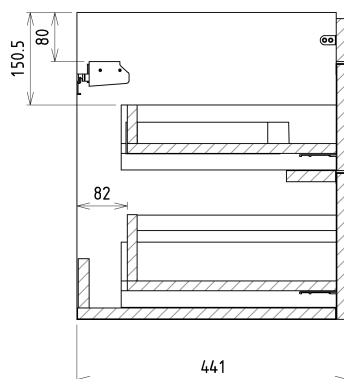

Objednací kód: KSET-033

Základní informace

Značka: Sapho

Rozměry

Šířka: 800 mm

Parametry

Záruka: 2 roky
Hmotnost / set: 87.368 kg
Balení: 5 ks
Barva: Bílá mat
Materiál: MDF/lamino
Instalace: Závěsné na stěnu
Typ skříňky: Zásuvky
Typ umyvadla: Klasické umyvadlo
Typ zrcadla: Zrcadla podsvícená
Ovládání světla: Není součástí
Příkon: 9.6 W
Barva LED: Denní bílá (4 000 - 5 000 K)
Životnost (LED): 50000 hod.
Výbava: Tiché a plynulé zavírání

Technický list

Installation of drain + hot & cold water pipes