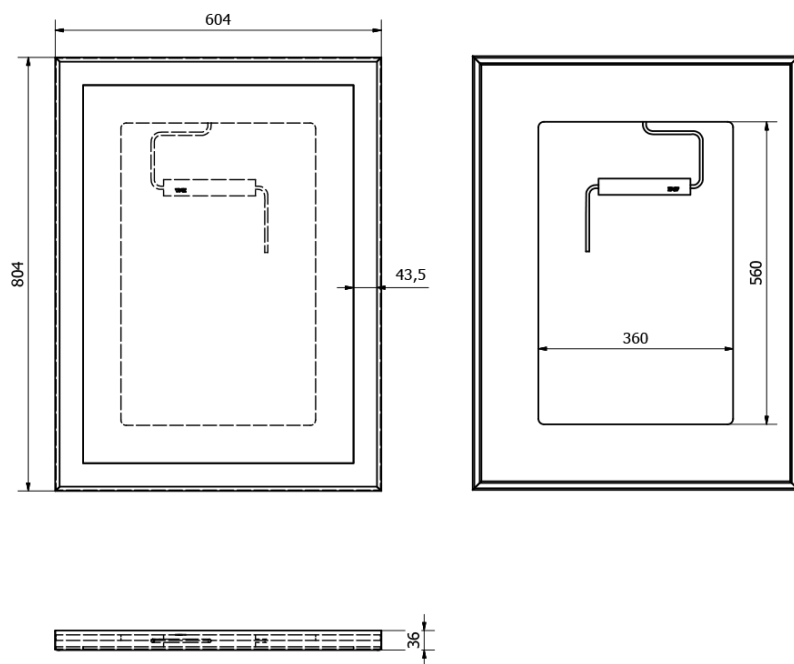

Objednací kód: KSET-033

Základní informace

Značka: Sapho

Rozměry

Šířka: 800 mm

Parametry

Záruka: 2 roky
Hmotnost / set: 87.368 kg
Balení: 5 ks
Barva: Bílá mat
Materiál: MDF/lamino
Instalace: Závěsné na stěnu
Typ skříňky: Zásuvky
Typ umyvadla: Klasické umyvadlo
Typ zrcadla: Zrcadla podsvícená
Ovládání světla: Není součástí
Příkon: 9.6 W
Barva LED: Denní bílá (4 000 - 5 000 K)
Životnost (LED): 50000 hod.
Výbava: Tiché a plynulé zavírání

Technický list

Installation of drain + hot & cold water pipes