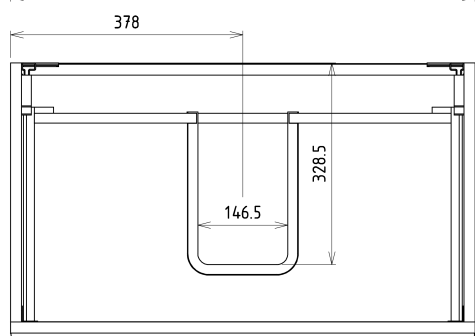

Installation of drain + hot & cold water pipes