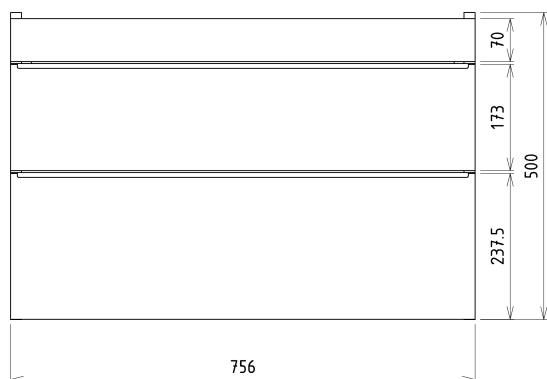

Installation of drain + hot & cold water pipes