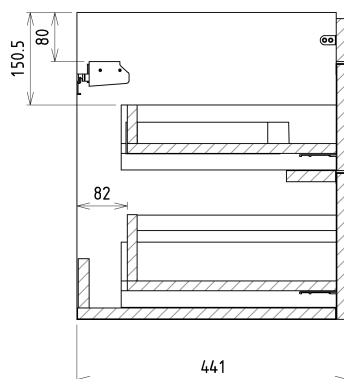

Objednací kód: KSET-033

Základní informace

Značka: Sapho

Rozměry

Šířka: 800 mm

Parametry

Barva: Bílá mat
Materiál: MDF/lamino
Instalace: Závěsné na stěnu
Typ skříňky: Zásuvky
Typ umyvadla: Klasické umyvadlo
Typ zrcadla: Zrcadla podsvícená
Ovládání světla: Není součástí
Příkon: 9.6 W
Barva LED: Denní bílá (4 000 - 5 000 K)
Životnost (LED): 50000 hod.
Výbava: Tiché a plynulé zavírání
Hmotnost / set: 87.368 kg
Balení: 5 ks
Záruka: 2 roky

Technický list

Installation of drain + hot & cold water pipes