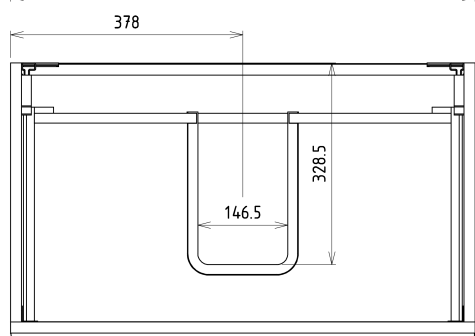

Objednací kód: KSET-033

Základní informace

Značka: Sapho

Rozměry

Šířka: 800 mm

Parametry

Barva: Bílá mat
Materiál: MDF/lamino
Instalace: Závěsné na stěnu
Typ skříňky: Zásuvky
Typ umyvadla: Klasické umyvadlo
Typ zrcadla: Zrcadla podsvícená
Ovládání světla: Není součástí
Příkon: 9.6 W
Barva LED: Denní bílá (4 000 - 5 000 K)
Životnost (LED): 50000 hod.
Výbava: Tiché a plynulé zavírání
Hmotnost / set: 87.368 kg
Balení: 5 ks
Záruka: 2 roky

Technický list

Installation of drain + hot & cold water pipes