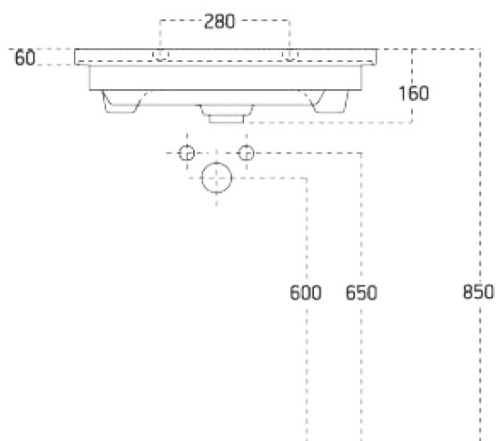

Objednací kód: KSET-033

Základní informace

Značka: Sapho
Série: SITIA

Rozměry

Šířka: 800 mm

Parametry

Barva: Bílá mat
Materiál: MDF/lamino
Instalace: Závěsné na stěnu
Typ skříňky: Zásuvky
Typ umyvadla: Klasické umyvadlo
Typ zrcadla: Zrcadla podsvícená
Ovládání světla: Není součástí
Příkon: 9.6 W
Barva LED: Denní bílá (4 000 - 5 000 K)
Životnost (LED): 50000 hod.
Výbava: Tiché a plynulé zavírání
Hmotnost / set: 85.972 kg
Balení: 6 ks
Záruka: 2 roky

Technický list

Installation of drain + hot & cold water pipes