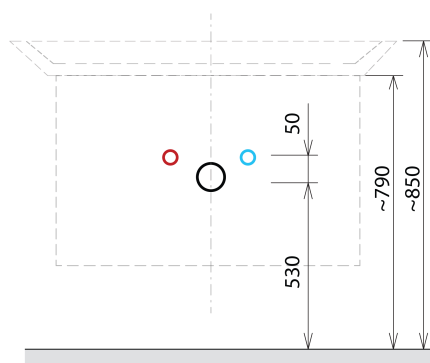

Objednací kód: KSET-033

Základní informace

Značka: Sapho

Rozměry

Šířka: 800 mm

Parametry

Barva: Bílá mat
Materiál: MDF/lamino
Instalace: Závěsné na stěnu
Typ skříňky: Zásuvky
Typ umyvadla: Klasické umyvadlo
Typ zrcadla: Zrcadla podsvícená
Ovládání světla: Není součástí
Příkon: 9.6 W
Barva LED: Denní bílá (4 000 - 5 000 K)
Životnost (LED): 50000 hod.
Výbava: Tiché a plynulé zavírání
Hmotnost / set: 87.368 kg
Balení: 5 ks
Záruka: 2 roky

Technický list

Installation of drain + hot & cold water pipes