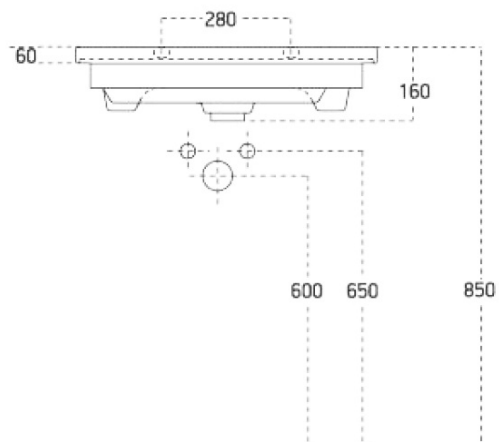

Objednací kód: KSET-033

Základní informace

Značka: Sapho

Rozměry

Šířka: 800 mm

Parametry

Záruka: 2 roky
Hmotnost / set: 87.368 kg
Balení: 5 ks
Barva: Bílá mat
Materiál: MDF/lamino
Instalace: Závěsné na stěnu
Typ skříňky: Zásuvky
Typ umyvadla: Klasické umyvadlo
Typ zrcadla: Zrcadla podsvícená
Ovládání světla: Není součástí
Příkon: 9.6 W
Barva LED: Denní bílá (4 000 - 5 000 K)
Životnost (LED): 50000 hod.
Výbava: Tiché a plynulé zavírání

Technický list

Installation of drain + hot & cold water pipes