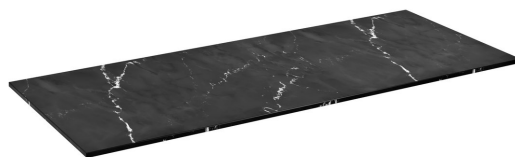

Objednací kód: CG027-0598

Základní informace

Značka: Sapho
Série: SKARA

Rozměry

Šířka: 1112 mm
Výška: 12 mm
Hloubka: 460 mm

Parametry

Barva: Černá mat
Dekor: Black Attica
Jiné barevné provedení: Dle vzorníku
Materiál: Solid Surface
Typ skříňky: Deska
Typ umyvadla: Umyvadlo na desku
Hmotnost / ks: 13.6 kg
Balení: 1 ks
Záruka: 2 roky