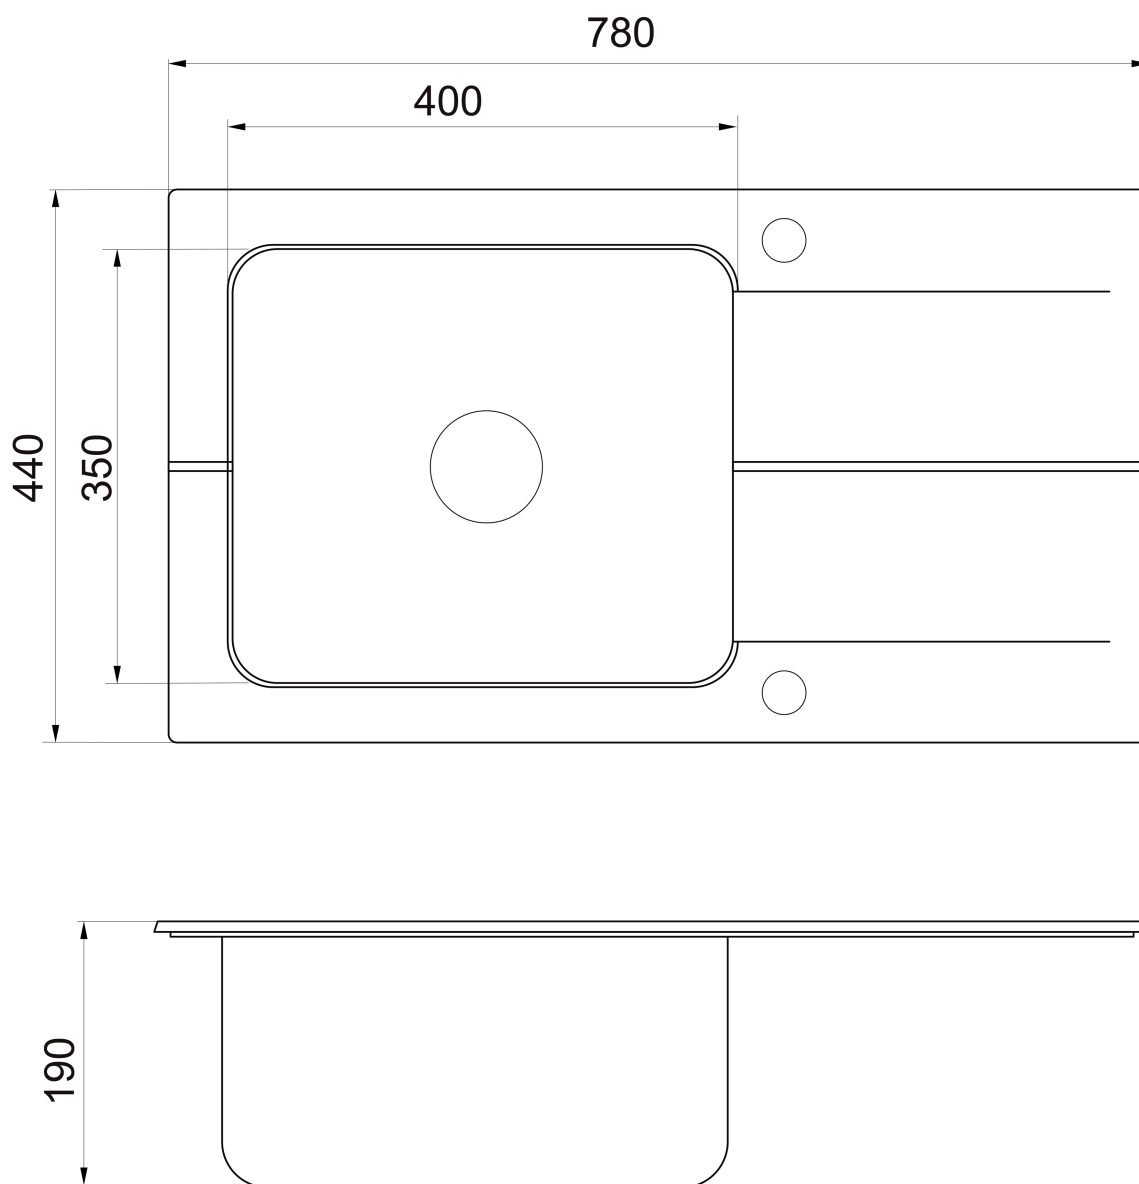

## Rozměry

Šířka: 780 mm

Výška: 190 mm

Hloubka: 440 mm

## Parametry

Barva: Černá, Nerez

Materiál: Nerez/granit

Instalace: Horní montáž

Otvor pro baterii: 1 otvor

Přepad: ANO

Tvar: Obdélník

Minimální šířka dřezové skříňky: 500 mm

Odkládací plocha: Vlevo/Vpravo otočením dřezu

Balení obsahuje: Výpust, sifon s odbočkou na myčku/pračku

Hmotnost / ks: 13.7 kg

Balení: 1 ks

Záruka: 2 roky

### Technický list

PARGA kombinovaný dřez s odkapem, 78x44cm, granit-  
nerez, černá