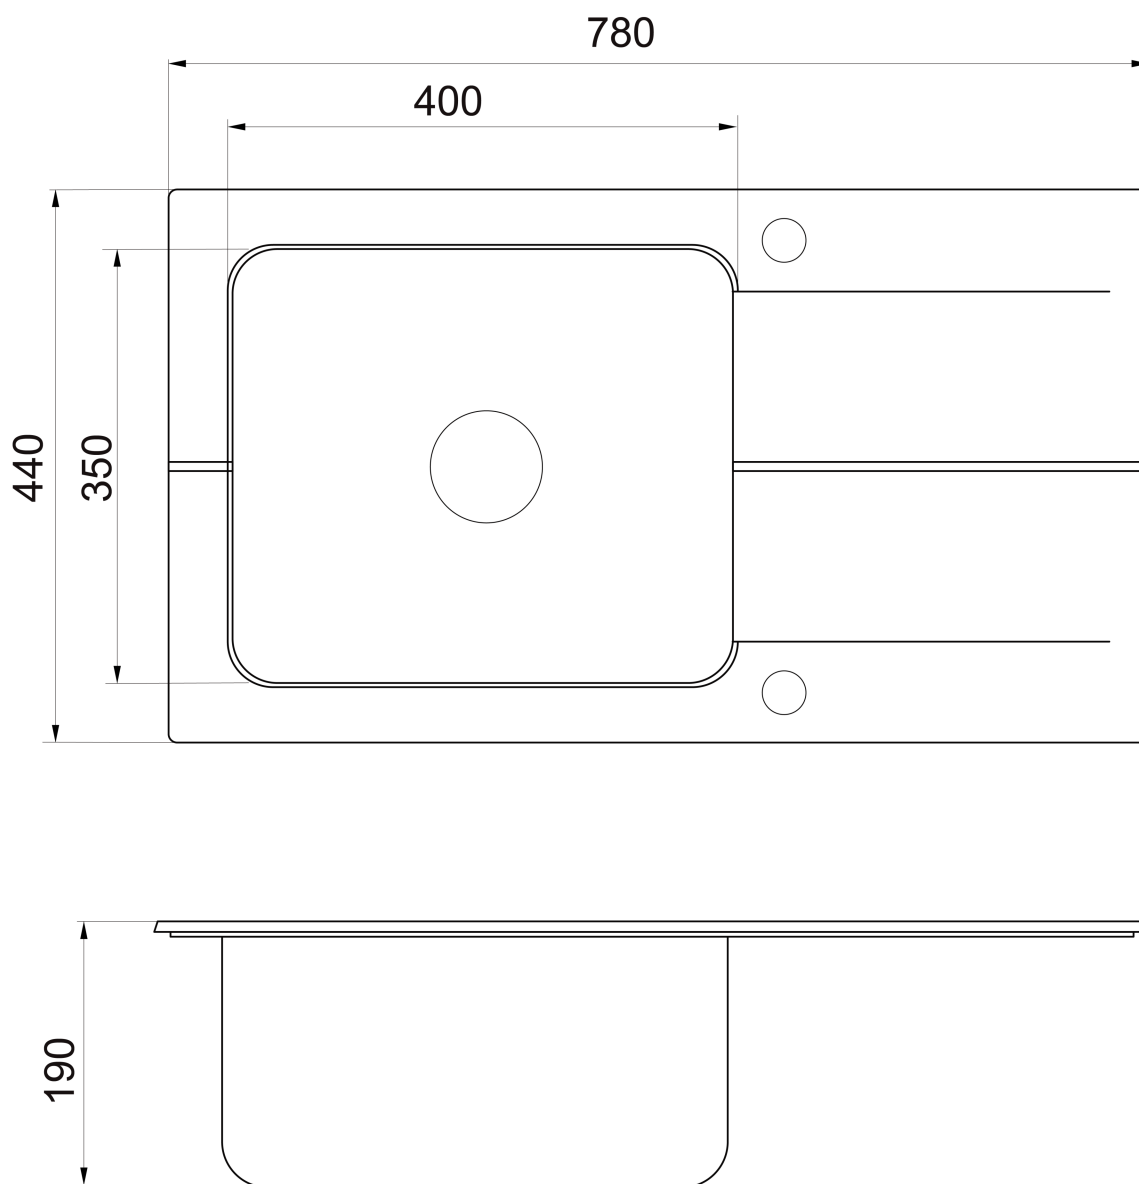

## Rozměry

Šířka: 780 mm

Výška: 190 mm

Hloubka: 440 mm

## Parametry

Barva: Černá, Nerez

Materiál: Nerez/granit

Instalace: Horní montáž

Otvor pro baterii: 1 otvor

Přepad: ANO

Tvar: Obdélník

Minimální šířka dřezové skříňky: 500 mm

Odkládací plocha: Vlevo/Vpravo otočením dřezu

Balení obsahuje: Výpust, sifon s odbočkou na myčku/pračku

Hmotnost / ks: 13.7 kg

Balení: 1 ks

Záruka: 2 roky

## Technický list

PARGA kombinovaný dřez s odkapem, 78x44cm, granit-nerez, černá