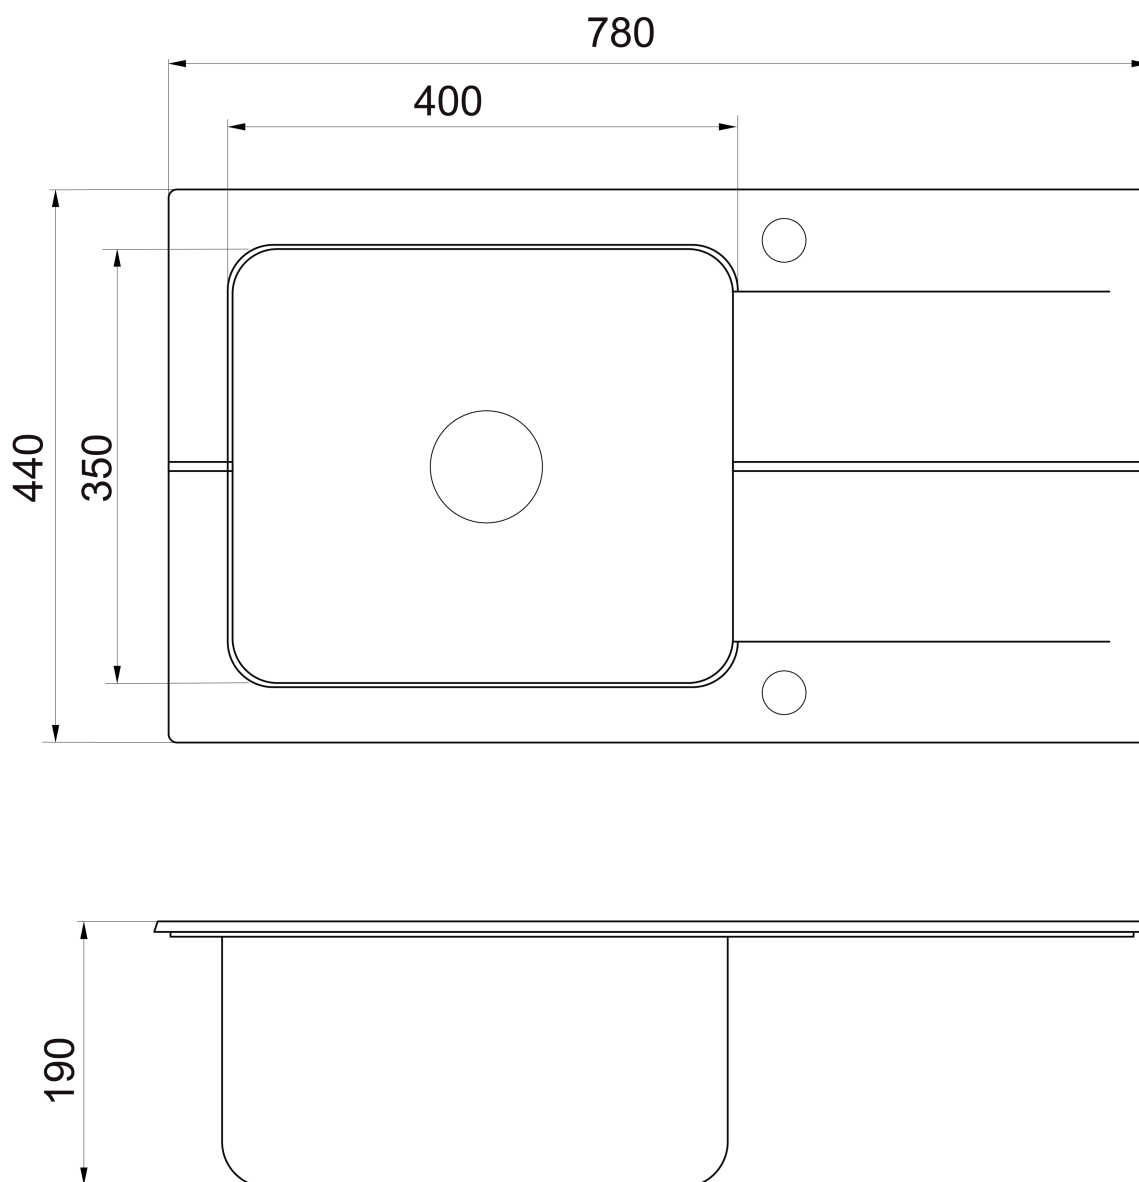

PARGA kombinovaný dřez s odkapem, 78x44cm, granit-nerez, béžová

 **SAPHO**

Objednací kód: GR9102

Základní informace

Značka: Sapho

Rozměry

Šířka: 780 mm

Výška: 190 mm

Hloubka: 440 mm

Parametry

Barva: Béžová, Nerez

Materiál: Nerez/granit

Instalace: Horní montáž

Otvor pro baterii: 1 otvor

Přepad: ANO

Tvar: Obdélník

Minimální šířka dřezové skříňky: 500 mm

Odkládací plocha: Vlevo/Vpravo otočením dřezu

Balení obsahuje: Výpusť, sifon s odbočkou na myčku/pračku

Hmotnost / ks: 13.7 kg

Balení: 1 ks

Záruka: 2 roky

Technický list

PARGA kombinovaný dřez s odkapem, 78x44cm, granit-nerez, béžová

SAPHO