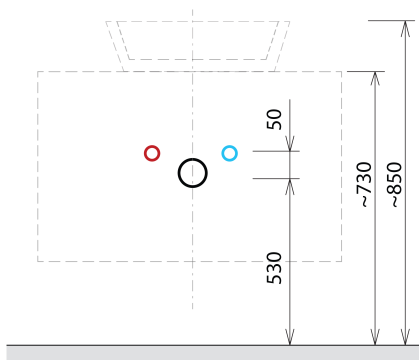

SKARA umyvadlová skříňka 110x50x45cm, černá mat/dub alabama

 **SAPHO**

Objednací kód: CG007-2222

Základní informace

Značka: Sapho
Série: SKARA

Rozměry

Šířka: 1100 mm
Výška: 500 mm
Hloubka: 450 mm

Parametry

Doporučujeme přikoupit

1 ks MURALES nábytkový sifon šetřící místo, 5/4", odpad 32mm, bílá (Objednací kód: 151.032.0)

Náhradní díly

Nástěnná podložka pro úchyt CAMAR 60x28 (Objednací kód: D-07.091.660.05)

SKARA umyvadlová skříňka 110x50x45cm, černá
mat/dub alabama

Technický list

Installation of drain + hot & cold water pipes