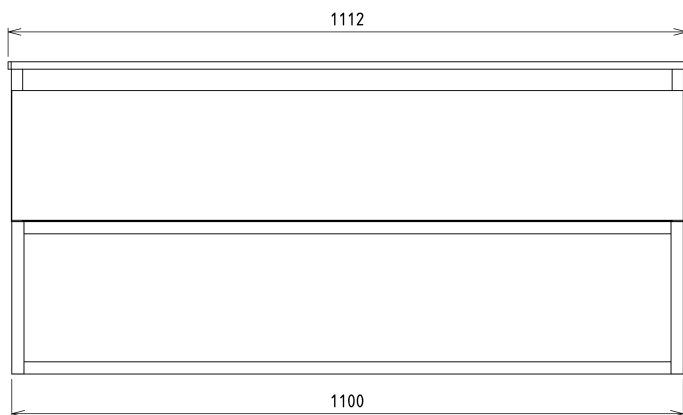

SKARA umyvadlová skříňka 110x50x45cm, černá
mat/dub alabama

Technický list

Installation of drain + hot & cold water pipes