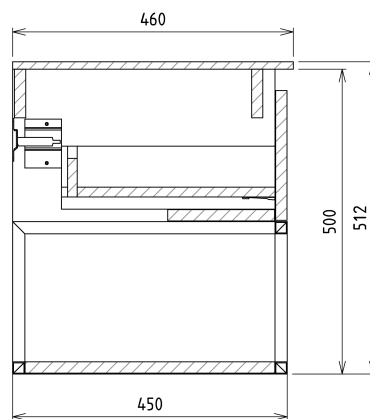

SKARA umyvadlová skříňka 110x50x45cm, černá mat/dub alabama

 **SAPHO**

Objednací kód: CG007-2222

Základní informace

Značka: Sapho
Série: SKARA

Rozměry

Šířka: 1100 mm
Výška: 500 mm
Hloubka: 450 mm

Parametry

Doporučujeme přikoupit

1 ks MURALES nábytkový sifon šetřící místo, 5/4", odpad 32mm, bílá (Objednací kód: 151.032.0)

Náhradní díly

Nástěnná podložka pro úchyt CAMAR 60x28 (Objednací kód: D-07.091.660.05)

SKARA umyvadlová skříňka 110x50x45cm, černá
mat/dub alabama

Technický list

Installation of drain + hot & cold water pipes