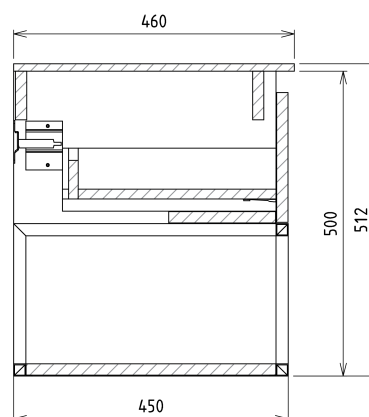

SKARA umyvadlová skříňka 110x50x45cm, černá mat/dub collingwood

Technický list

Installation of drain + hot & cold water pipes