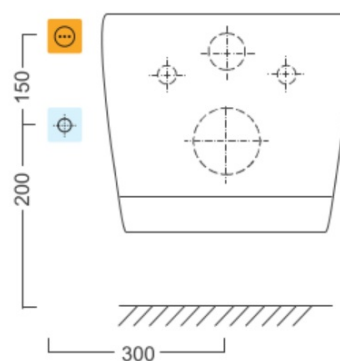

PACO závěsné WC s elektronickým bidetem BLOOMING EKO PLUS

Objednací kód: NB-1160D-2

Základní informace

Značka: Sapho

Rozměry

Šířka: 360 mm

Hloubka: 530 mm

Parametry

Barva: Bílá

Materiál: Keramika

Technologie splachování: Rimless

Tvar: Klasik

Funkce bidetu: Automatické čištění trysek, Bidetová a dámská tryska, Dotykový senzor v sedátku, LED noční osvětlení, Masážní oplach, Nastavitelná poloha trysek, Nastavitelná teplota vody, Nastavitelný tlak vody, Oscilační pohyb trysky, Teplovzdušné sušení, Úsporný režim ve stand by, Vyhřívání sedátka

Výbava: Skryté uchycení, Soft Close (pomalé sklápění)

Hmotnost / ks: 34.955 kg

Balení: 2 ks

Záruka: 2 roky

Technický list

Option A

Option B

-  Electrical outlet
-  Cold water connection