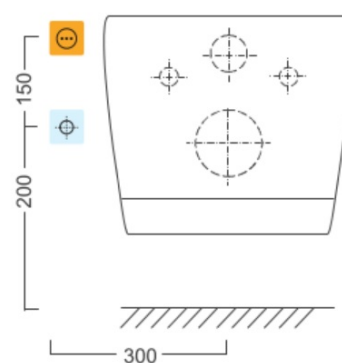

PACO závěsné WC s elektronickým bidetem BLOOMING EKO PLUS

SAPHO

Objednací kód: NB-1160D-2

Základní informace

Značka: Sapho

Rozměry

Šířka: 360 mm

Hloubka: 530 mm

Parametry

Barva: Bílá

Materiál: Keramika

Technologie splachování: Rimless

Tvar: Klasik

Funkce bidetu: Automatické čištění trysek, Bidetová a dámská tryska, Dotykový senzor v sedátku, LED noční osvětlení, Masážní oplach, Nastavitelná poloha trysek, Nastavitelná teplota vody, Nastavitelný tlak vody, Oscilační pohyb trysky, Teplovzdušné sušení, Úsporný režim ve stand by, Vyhřívané sedátko

Výbava: Skryté uchycení, Soft Close (pomalé sklápění)

Hmotnost / ks: 34.95 kg

Balení: 2 ks

Záruka: 2 roky

Technický list

Option A

Option B

-  Electrical outlet
-  Cold water connection