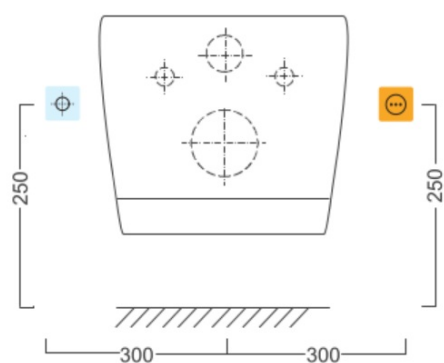

Výbava: Skryté uchycení, Soft Close (pomalé sklápění)

Hmotnost / ks: 34.95 kg

Balení: 2 ks

Záruka: 2 roky

Technický list

Option A

Option B

-  Electrical outlet
-  Cold water connection