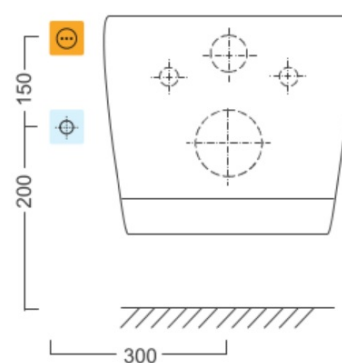

- Electrical outlet
- Cold water connection