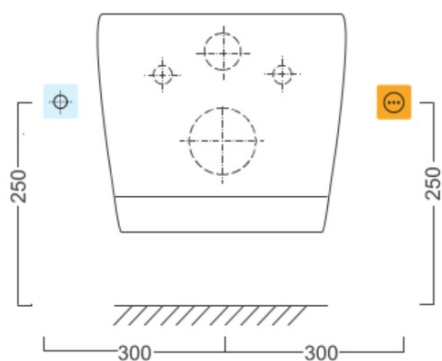

PACO závěsné WC s elektronickým bidetem BLOOMING EKO PLUS

Objednací kód: NB-1160D-2

Základní informace

Značka: Sapho

Rozměry

Šířka: 360 mm

Hloubka: 530 mm

Parametry

Výbava: Skryté uchycení, Soft Close (pomalé sklápění)

Hmotnost / ks: 34.955 kg

Balení: 2 ks

Záruka: 2 roky

Technický list

Option A

Option B

-  Electrical outlet
-  Cold water connection