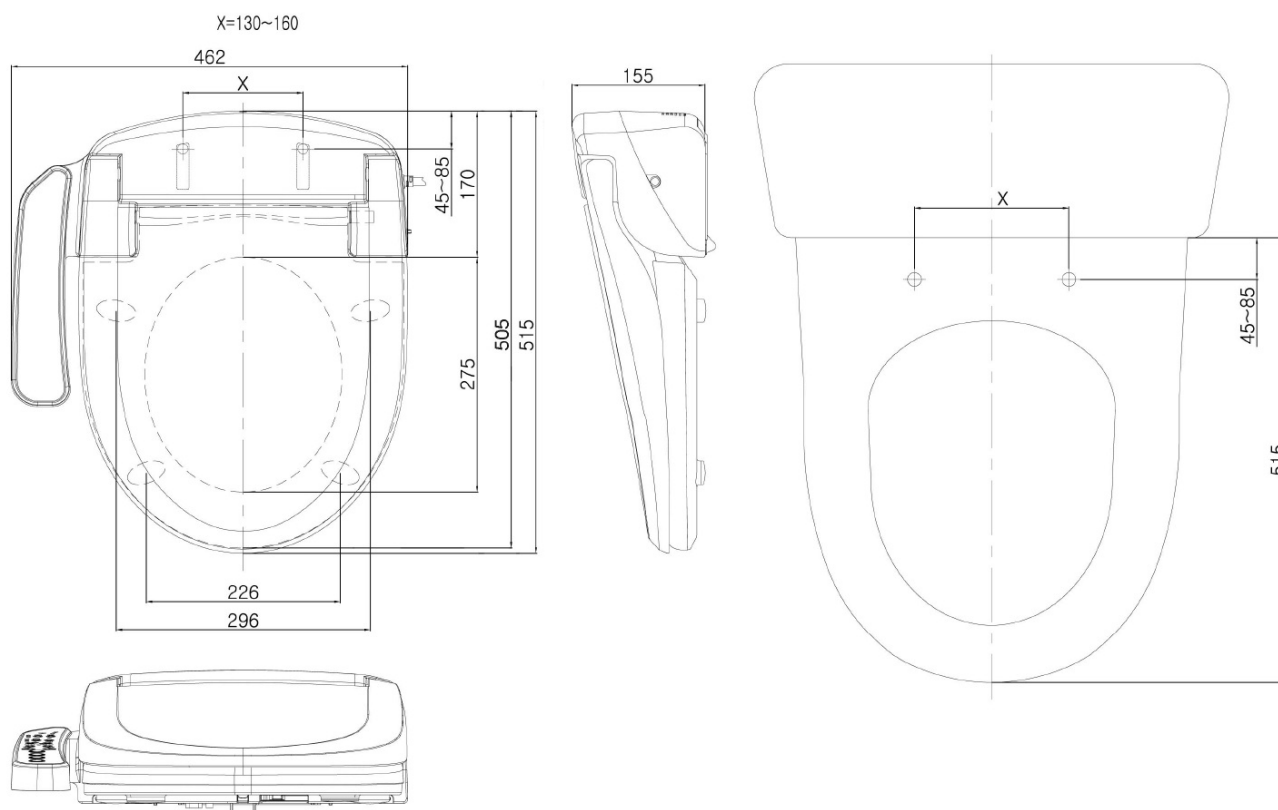

PACO závěsné WC s elektronickým bidetem BLOOMING EKO PLUS

SAPHO

Objednací kód: NB-1160D-2

Základní informace

Značka: Sapho

Rozměry

Šířka: 360 mm

Hloubka: 530 mm

Parametry

Barva: Bílá

Materiál: Keramika

Technologie splachování: Rimless

Tvar: Klasik

Funkce bidetu: Automatické čištění trysek, Bidetová a dámská tryska, Dotykový senzor v sedátku, LED noční osvětlení, Masážní oplach, Nastavitelná poloha trysek, Nastavitelná teplota vody, Nastavitelný tlak vody, Oscilační pohyb trysky, Teplovzdušné sušení, Úsporný režim ve stand by, Vyhřívané sedátko

Výbava: Skryté uchycení, Soft Close (pomalé sklápění)

Hmotnost / ks: 34.95 kg

Balení: 2 ks

Záruka: 2 roky

Technický list

Option A

Option B

-  Electrical outlet
-  Cold water connection