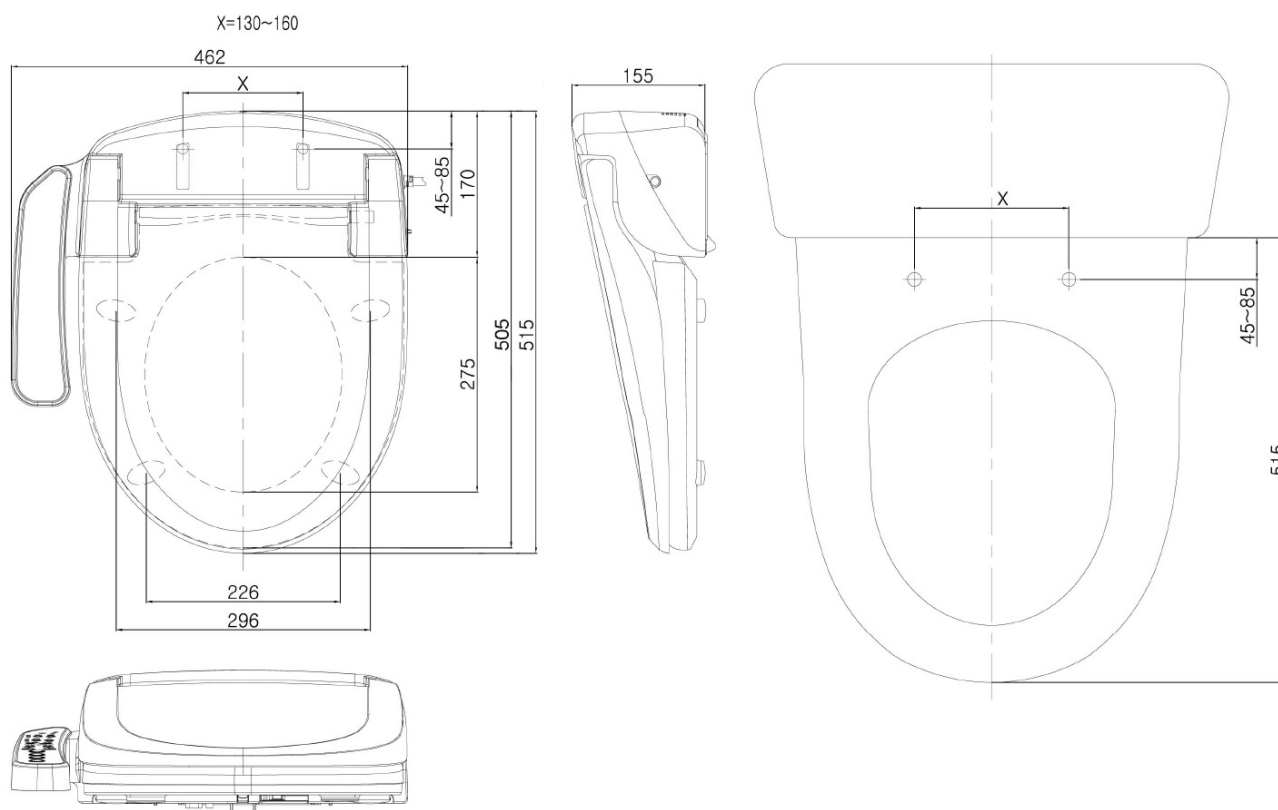

## Rozměry

Šířka: 360 mm

Hloubka: 530 mm

## Parametry

Barva: Bílá

Materiál: Keramika

Technologie splachování: Rimless

Tvar: Klasik

Funkce bidetu: Automatické čištění trysek, Bidetová a dámská tryska, Dotykový senzor v sedátku, LED noční osvětlení, Masážní oplach, Nastavitelná poloha trysek, Nastavitelná teplota vody, Nastavitelný tlak vody, Oscilační pohyb trysky, Teplovzdušné sušení, Úsporný režim ve stand by, Vyhřívané sedátko

Výbava: Skryté uchycení, Soft Close (pomalé sklápění)

Hmotnost / ks: 34.95 kg

Balení: 2 ks

Záruka: 2 roky

## Technický list

Option A

Option B

-  Electrical outlet
-  Cold water connection

PACO závěsné WC s elektronickým bidetem BLOOMING  
EKO PLUS

 **SAPHO**