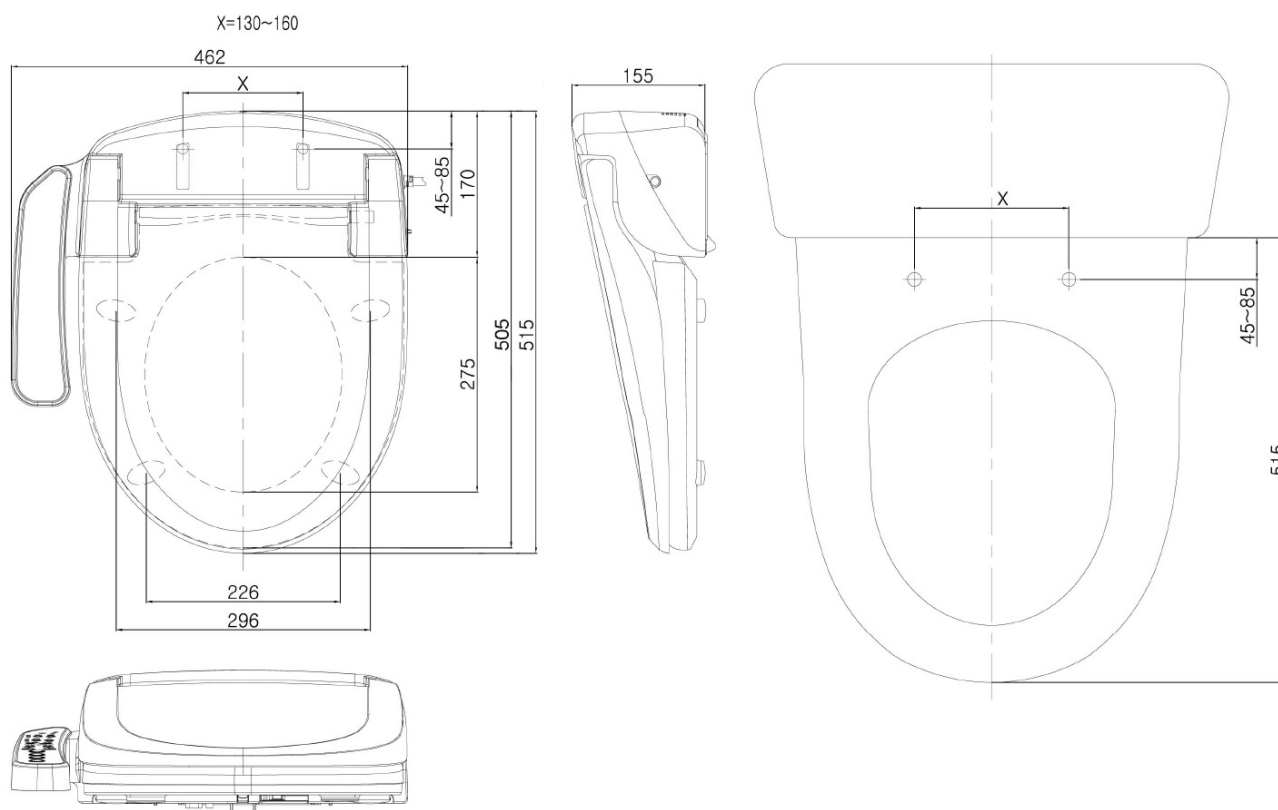

PACO závěsné WC s elektronickým bidetem BLOOMING EKO PLUS

Objednací kód: NB-1160D-2

Základní informace

Značka: Sapho

Rozměry

Šířka: 360 mm

Hloubka: 530 mm

Parametry

Barva: Bílá

Materiál: Keramika

Technologie splachování: Rimless

Tvar: Klasik

Funkce bidetu: Automatické čištění trysek, Bidetová a dámská tryska, Dotykový senzor v sedátku, LED noční osvětlení, Masážní oplach, Nastavitelná poloha trysek, Nastavitelná teplota vody, Nastavitelný tlak vody, Oscilační pohyb trysky, Teplovzdušné sušení, Úsporný režim ve stand by, Vyhřívání sedátka

Výbava: Skryté uchycení, Soft Close (pomalé sklápění)

Hmotnost / ks: 34.955 kg

Balení: 2 ks

Záruka: 2 roky

Technický list

Option A

Option B

-  Electrical outlet
-  Cold water connection