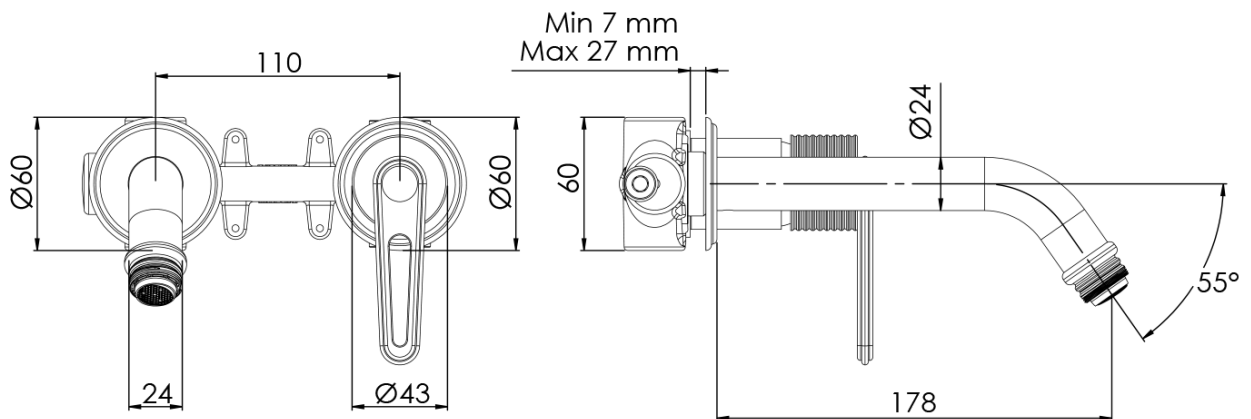

Objednací kód: BB018/17

Základní informace

Značka: Sapho

Série: BEBÉ

Rozměry

Šířka: 170 mm

Výška: 60 mm

Hloubka: 178 mm

Parametry

Barva: Zlato

Materiál: Mosaz

Tvar: Design

Instalace: Podomítková

Druh ovládní: Páka

Průměr kartuše: 35 mm

Hmotnost / ks: 3.063 kg

Balení: 1 ks

Záruka: 6 let

Náhradní díly

KEROX ECO směšovací kartuše 35mm, nízká (Objednací kód: 2121B2)

KEROX směšovací kartuše 35mm, nízká (Objednací kód: 2121B)

Technický list

ENTRATA ACQUA FREDDA
COLD WATER INLET
G1/2"

ENTRATA ACQUA CALDA
HOT WATER INLET
G1/2"