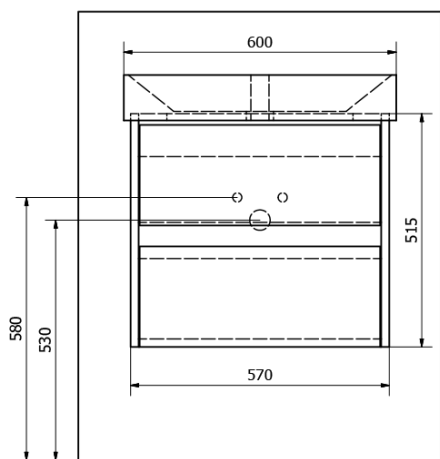

NIRONA umyvadlová skříňka 57x51,5x43cm + doplňková skříňka 35x140x30cm, dub collingwood

Objednací kód: NR060-1919-01

Základní informace

Značka: Sapho
Série: NIRONA

Rozměry

Šířka: 570 mm
Výška: 515 mm
Hloubka: 430 mm

Parametry

Barva: Hnědá
Dekor: Dub Collingwood
Jiné barevné provedení: Dle vzorníku
Materiál: MDF/lamino
Instalace: Závěsné na stěnu
Typ skříňky: Zásuvky
Typ umyvadla: Klasické umyvadlo
Výbava: Tiché a plynulé zavírání
Hmotnost / ks: 52.0 kg
Balení: 2 ks
Záruka: 2 roky

NIRONA umyvadlová skříňka 57x51,5x43cm + doplňková skříňka 35x140x30cm, dub collingwood

Technický list

NIRONA umyvadlová skříňka 57x51,5x43cm + doplňková
skříňka 35x140x30cm, dub collingwood

 SAPHO