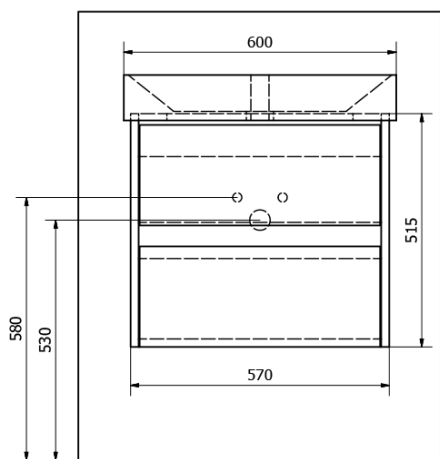

## Rozměry

Šířka: 570 mm  
Výška: 515 mm  
Hloubka: 430 mm

**NIRONA umyvadlová skříňka 57x51,5x43cm + doplňková  
skříňka 35x140x30cm, dub collingwood**

**Technický list**

NIRONA umyvadlová skříňka 57x51,5x43cm + doplňková  
skříňka 35x140x30cm, dub collingwood