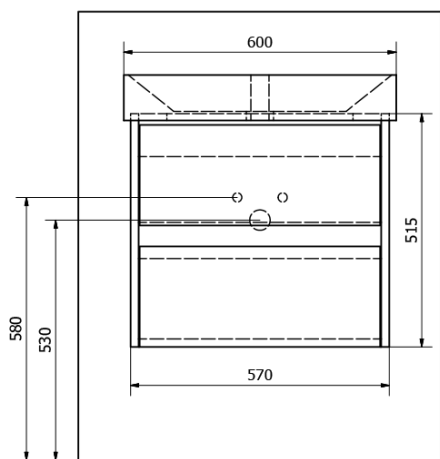

NIRONA umyvadlová skříňka 57x51,5x43cm + doplňková skříňka 35x140x30cm, dub collingwood

Objednací kód: NR060-1919-01

Základní informace

Značka: Sapho
Série: NIRONA

Rozměry

Šířka: 570 mm
Výška: 515 mm
Hloubka: 430 mm

Parametry

Barva: Hnědá
Dekor: Dub Collingwood
Jiné barevné provedení: Dle vzorníku
Materiál: MDF/lamino
Instalace: Závěsné na stěnu
Typ skříňky: Zásuvky
Typ umyvadla: Klasické umyvadlo
Výbava: Tiché a plynulé zavírání
Hmotnost / ks: 52.0 kg
Balení: 2 ks
Záruka: 2 roky

NIRONA umyvadlová skříňka 57x51,5x43cm + doplňková
skříňka 35x140x30cm, dub collingwood

Technický list

NIRONA umyvadlová skříňka 57x51,5x43cm + doplňková
skříňka 35x140x30cm, dub collingwood

 SAPHO