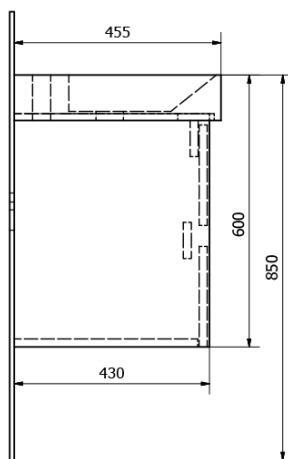

NIRONA umyvadlová skříňka 57x51,5x43cm + doplňková skříňka 35x140x30cm, dub collingwood

Objednací kód: NR060-1919-01

Základní informace

Značka: Sapho
Série: NIRONA

Rozměry

Šířka: 570 mm
Výška: 515 mm
Hloubka: 430 mm

NIRONA umyvadlová skříňka 57x51,5x43cm + doplňková skříňka 35x140x30cm, dub collingwood

Technický list

NIRONA umyvadlová skříňka 57x51,5x43cm + doplňková
skříňka 35x140x30cm, dub collingwood

 SAPHO