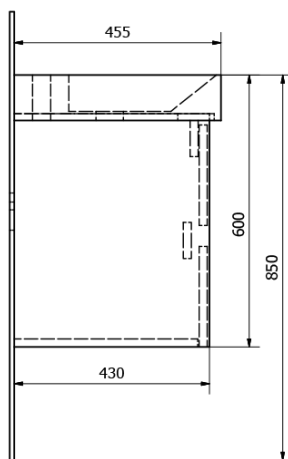

# NIRONA umyvadlová skříňka 57x51,5x43cm + doplňková skříňka 35x140x30cm, dub collingwood

Objednací kód: NR060-1919-01

## Rozměry

Šířka: 570 mm  
Výška: 515 mm  
Hloubka: 430 mm

**NIRONA umyvadlová skříňka 57x51,5x43cm + doplňková  
skříňka 35x140x30cm, dub collingwood**

**Technický list**

NIRONA umyvadlová skříňka 57x51,5x43cm + doplňková  
skříňka 35x140x30cm, dub collingwood