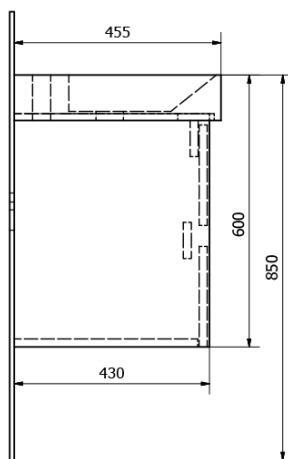

NIRONA umyvadlová skříňka 57x51,5x43cm + doplňková skříňka 35x140x30cm, dub collingwood

Objednací kód: NR060-1919-01

Základní informace

Značka: Sapho
Série: NIRONA

Rozměry

Šířka: 570 mm
Výška: 515 mm
Hloubka: 430 mm

NIRONA umyvadlová skříňka 57x51,5x43cm + doplňková
skříňka 35x140x30cm, dub collingwood

Technický list

NIRONA umyvadlová skříňka 57x51,5x43cm + doplňková
skříňka 35x140x30cm, dub collingwood

 SAPHO