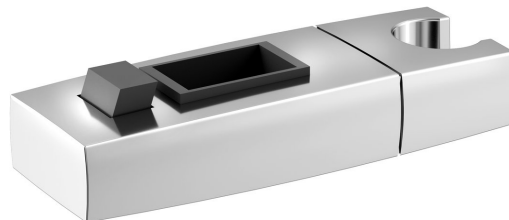

Objednací kód: NDSJ139

Základní informace

Značka: Sapho

Parametry

Barva: Chrom

Materiál: ABS

Rozměr průřezu tyče: 30x18 mm

Hmotnost / ks: 0.15 kg

Balení: 1 ks

Záruka: 2 roky