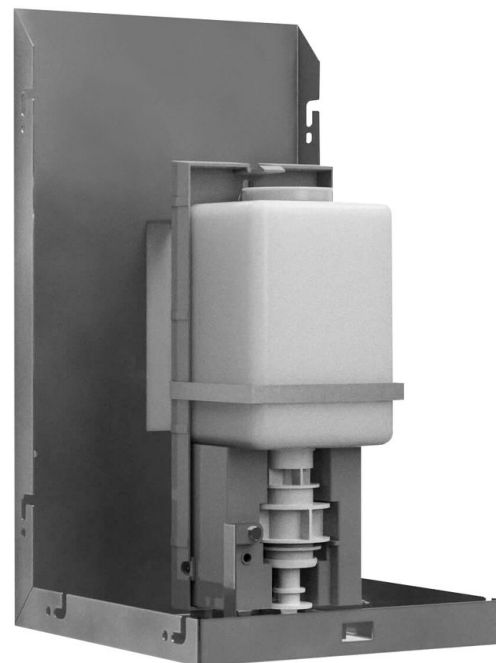

MUMO Automatický dávkovač mýdla

NOFER[®]

Objednací kód: 12053.S2

Základní informace

Značka: NOFER

Rozměry

Šířka: 150 mm

Výška: 370 mm

Hloubka: 223 mm

Parametry

Barva: Nerez mat

Materiál: Nerez

Instalace: Vrtání

Objem dávkovače: 1000 ml

Hmotnost / ks: 3.26 kg

Záruka: 2 roky